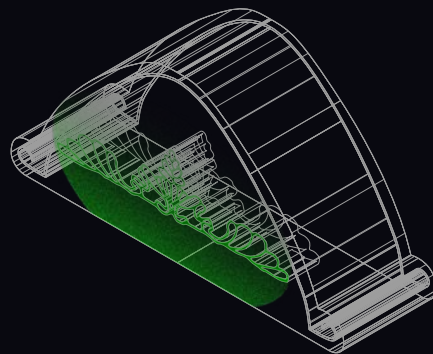

# ГАБАРИТНЫЙ ЧЕРТЁЖ

I N T I L E D

Акцентирующий светильник малой мощности

высокие маленькие архитектурные элементы (пилястры, колонны)

15°, 30°

30°, 15x60°

невысокие маленькие архитектурные элементы (рельеф, маскарон, вазон)

60°, 125°

125°

межоконные пространства, высотой в 1-2 этажа

15x60°, 15°, 60°

60°, 125°

ландшафтное освещение — заливающее с небольших опрос, МАФы

30°, 60°, 125°

30°, 60°