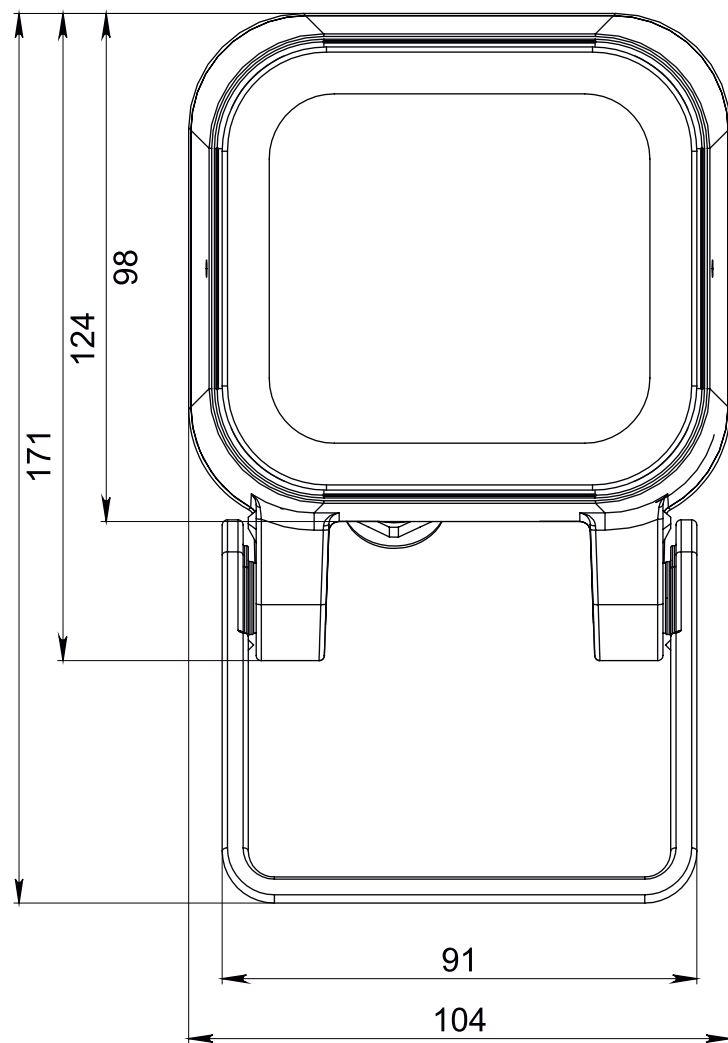

ГАБАРИТНЫЙ ЧЕРТЁЖ

I N T I L E D