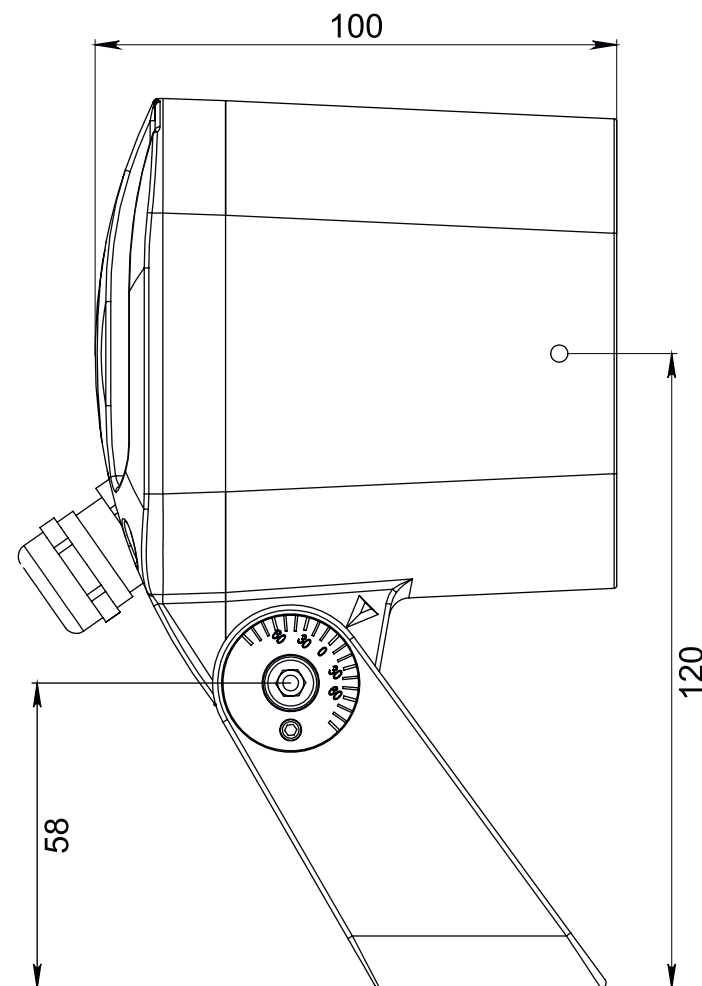

ГАБАРИТНЫЙ ЧЕРТЁЖ

I N T I L E D