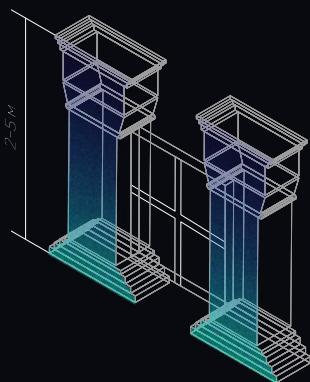

# ГАБАРИТНЫЙ ЧЕРТЁЖ

I N T I L E D

Акцентирующий светильник малой мощности

высокие маленькие архитектурные элементы (пилястры, колонны)

15°, 30°

30°, 15x60°

невысокие маленькие архитектурные элементы (рельеф, маскарон, вазон)

60°, 125°

125°

межоконные пространства, высотой в 1-2 этажа

15x60°, 15°, 60°

60°, 125°

ландшафтное освещение — заливающее с небольших опрос, МАФы

30°, 60°, 125°

30°, 60°

15x60°

KUB fc

KUB RGBW

30°

KUB fc

KUB RGBW

60°

KUB fc