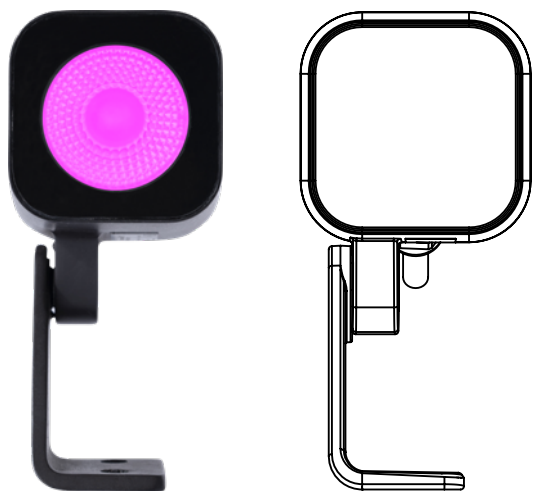

SPOT fullcolor NEW

Обновленная версия акцентирующего светильника IntiSPOT. Помимо свежего дизайнерского решения корпуса, новый SPOT fullcolor вместил в себя все последние технические решения INTILED, включая технологии EternalTechnology® и ColorPro®, мультичип-исполнение.

Применение

акцентирующее

SPOT fullcolor

NEW

полноцветный
(мультичип RGBW40)

CRI
≥80 (для белого)

Биновка цвета
2 эллипса МакАдама для белых,
±3 нм для цветных светодиодов

Коэффициент мощности
>0,9

корпус, кронштейн – литой алюминий
рассеиватель – силикатное закаленное стекло

Базовые цвета покраски RAL

Базовый тип покрытия
муар

Аксессуары
экран
тубус

Кастомизация

разъемы IP68
исполнение tunable white (TW)
коррекция мощности и светового потока под проект

* R – управление DMX-512 + RDM

**L24 – напряжение питания 24 V DC

3. Выберите аксессуары

Тип*	Артикул	Высота, мм
экран	SPOT-02-050	50
тубус	SPOT-03-050	50

* экран – для скользящего заливающего освещения

тубус – для освещения пространственных конструкций