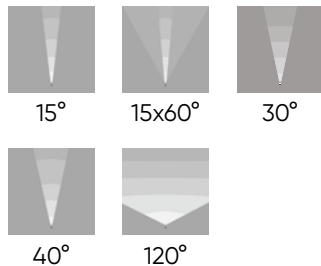

Применение

акцентирующее

SPOT fullcolor

NEW

полноцветный
(мультичип RGBW40)

CRI
≥80 (для белого)

Биновка цвета
2 эллипса МакАдама для белых,
±3 нм для цветных светодиодов

Коэффициент мощности
>0,9