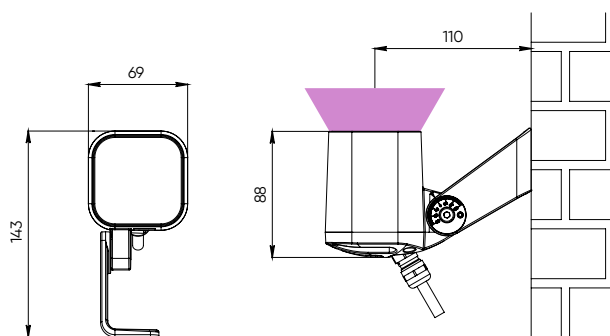

Доступные кастомные исполнения

Технологии

вес, кг
0,6

SPOT fullcolor

NEW

Код серии	Вт, max	лм, max
IMF1-3,5	11	310

Составьте артикул

Код серии	Цвет	Оптика	Управление*	Напряжение питания**
IMF1-3,5	FC	– 15 30 40 120 15x60	R	L24

* R – управление DMX-512 + RDM

**L24 – напряжение питания 24 V DC

3. Выберите аксессуары

Тип*	Артикул	Высота, мм
экран	SPOT-02-050	50
тубус	SPOT-03-050	50

* экран – для скользящего заливающего освещения

тубус – для освещения пространственных конструкций