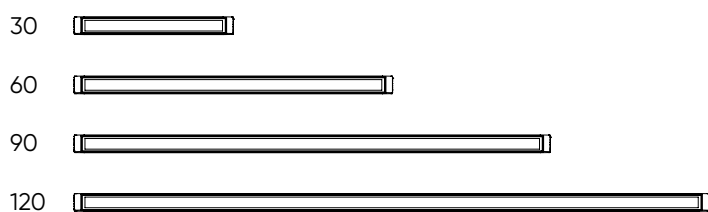

управление: DMX-512
коррекция длины изделия, цвета свечения,
мощности и светового потока под проект

Доступные кастомные исполнения

Длина, L

L, см	вес, кг
30	0,5
60	0,9
90	1,3
120	1,7

SLIM NEW

1. Выберите исполнение

Код серии	Вт, max	лм, max	Длина, см
ILF12-0,3	3,4	340	30
ILF25-0,3	7	700	60
ILF38-0,3	11	1050	90
ILF51-0,3	14	1400	120

2. Составьте артикул

Код серии	Цвет	Оптика	Управление*	Напряжение питания**	Длина, см
ILF12-0,3	W30 W40 W50	40x100 50a90 60x90 120	D	L48	30
ILF25-0,3					60
ILF38-0,3					90
ILF51-0,3					120