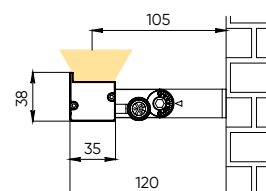

управление: DMX-512
коррекция длины изделия, цвета свечения,
мощности и светового потока под проект

Доступные кастомные исполнения

Длина, L

L, см	вес, кг
30	0,5
60	0,9
90	1,3
120	1,7

SLIM NEW

1. Выберите исполнение

Код серии	Вт, max	лм, max	Длина, см
ILF12-0,3	3,4	340	30
ILF25-0,3	7	700	60
ILF38-0,3	11	1050	90
ILF51-0,3	14	1400	120

2. Составьте артикул

Код серии	Цвет	Оптика	Управление*	Напряжение питания**	Длина, см
ILF12-0,3	W30 W40 W50	40x100 50a90 60x90 120	D	L48	30
ILF25-0,3					60
ILF38-0,3					90
ILF51-0,3					120