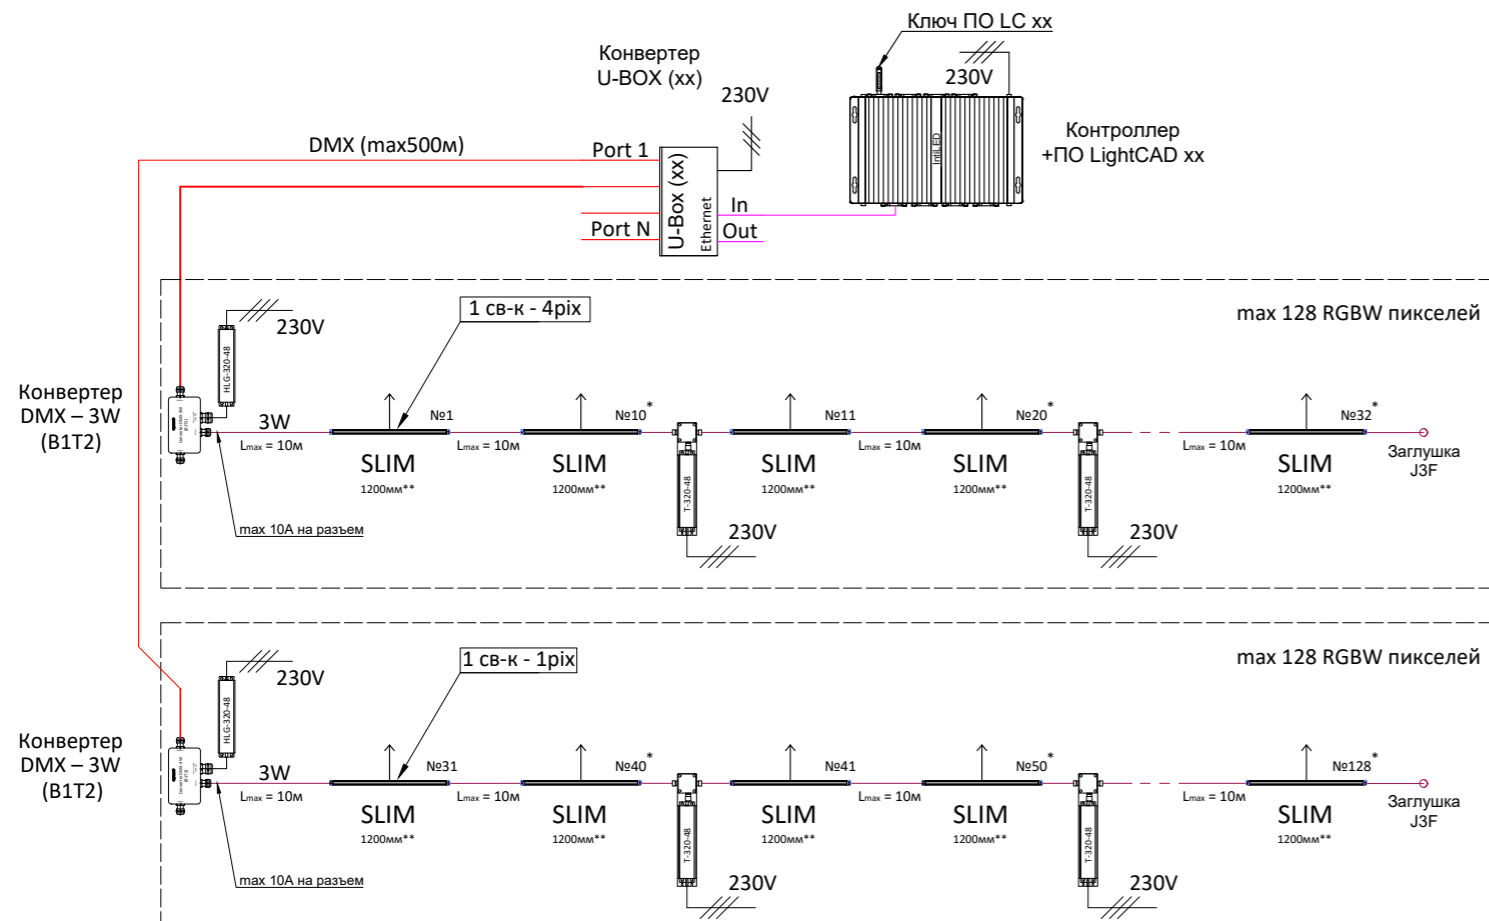

SLIM (монохромный диммируемый)

SLIM FC (управляемый DMX)

Схема подключения SLIM FC с конвертером DMX-3W(B1T2)

\* Данная схема приведена без учета кабелей удлинителей. При их использовании изменится общее кол-во светильников. В зависимости от длины кабеля удлинителя количество светильников в одном сегменте системы может уменьшаться.  
 \*\* Максимальное количество светильников в сегменте зависит от длины (мощности) светильника.

Схема подключения монохромных светильников SLIM

Схема подключения монохромных светильников SLIM с конвертером DALI-PWM

## SLIM FC (управляемый DMX)

## Схема подключения SLIM FC с конвертером DMX-3W(B1T2)

\* Данная схема приведена без учета кабелей удлинителей. При их использовании изменится общее кол-во светильников. В зависимости от длины кабеля удлинителя количество светильников в одном сегменте системы может уменьшаться.  
 \*\* Максимальное количество светильников в сегменте зависит от длины (мощности) светильника.