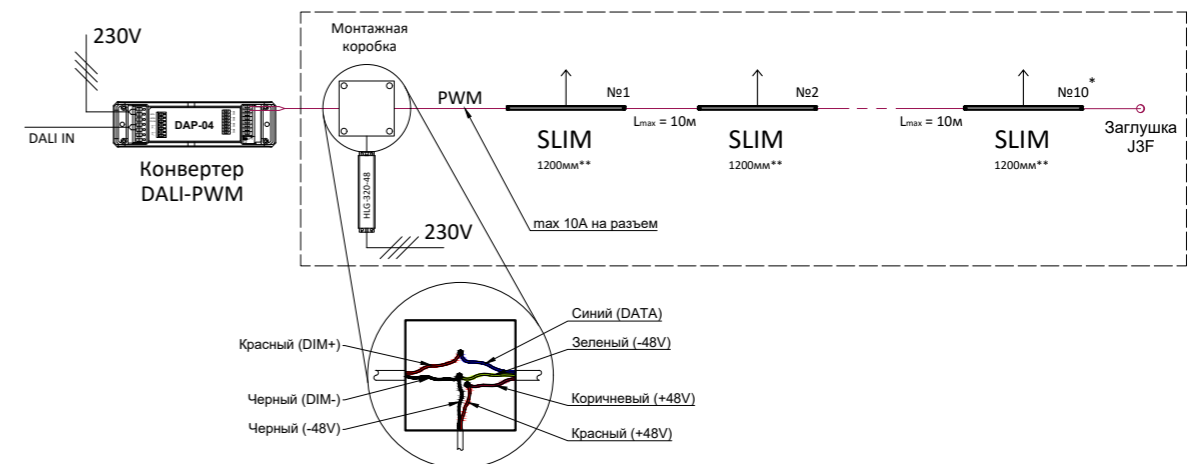

Схема подключения монохромных светильников SLIM

Схема подключения монохромных светильников SLIM с конвертером DALI-PWM

## SLIM (монохромный диммируемый)

## SLIM FC (управляемый DMX)

## Схема подключения SLIM FC с конвертером DMX-3W(B1T2)

\* Данная схема приведена без учета кабелей удлинителей. При их использовании изменится общее кол-во светильников. В зависимости от длины кабеля удлинителя количество светильников в одном сегменте системы может уменьшаться.  
 \*\* Максимальное количество светильников в сегменте зависит от длины (мощности) светильника.