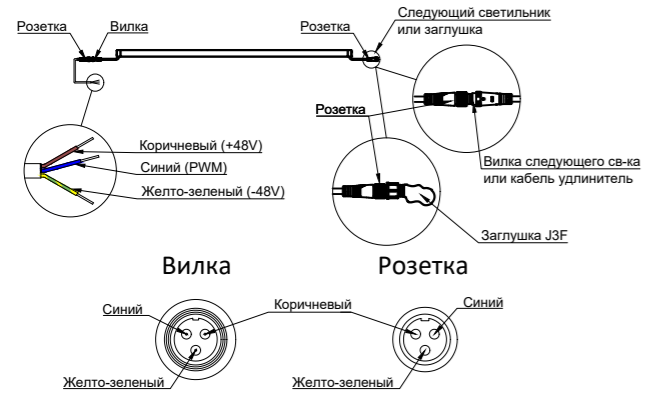

SLIM (монохромный диммируемый)

SLIM FC (управляемый DMX)

Схема подключения SLIM FC с конвертером DMX-3W(B1T2)

\* Данная схема приведена без учета кабелей удлинителей. При их использовании изменится общее кол-во светильников. В зависимости от длины кабеля удлинителя количество светильников в одном сегменте системы может уменьшаться.  
 \*\* Максимальное количество светильников в сегменте зависит от длины (мощности) светильника.

Схема подключения монохромных светильников SLIM

Схема подключения монохромных светильников SLIM с конвертером DALI-PWM