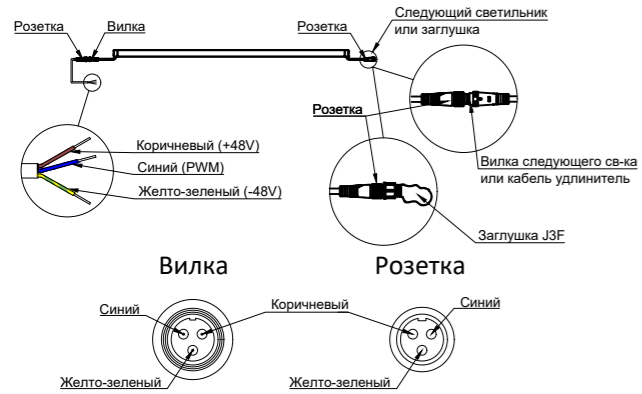

SLIM (монохромный диммируемый)

SLIM FC (управляемый DMX)

Схема подключения SLIM FC с конвертером DMX-3W(B1T2)

\* Данная схема приведена без учета кабелей удлинителей. При их использовании изменится общее кол-во светильников. В зависимости от длины кабеля удлинителя количество светильников в одном сегменте системы может уменьшаться.  
 \*\* Максимальное количество светильников в сегменте зависит от длины (мощности) светильника.

Схема подключения монохромных светильников SLIM

Схема подключения монохромных светильников SLIM с конвертером DALI-PWM

## SLIM (монохромный диммируемый)

## SLIM FC (управляемый DMX)