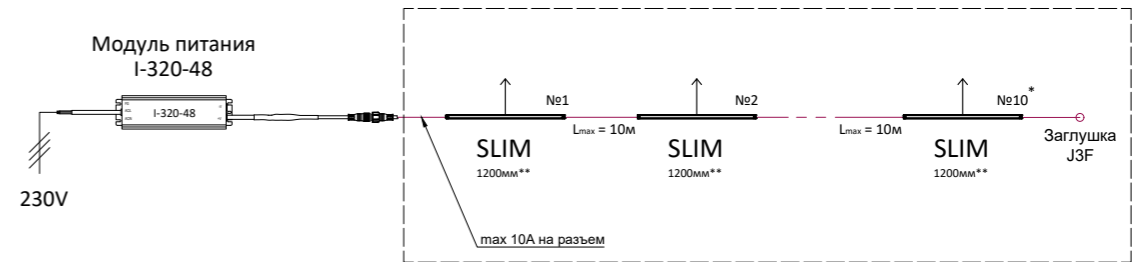

Схема подключения монохромных светильников SLIM