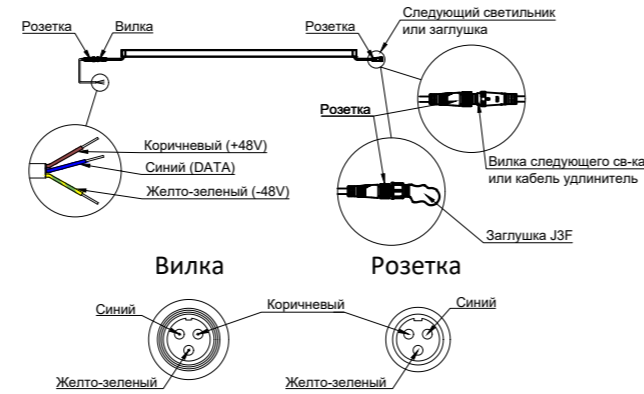

SLIM (монохромный диммируемый)

SLIM FC (управляемый DMX)

Схема подключения SLIM FC с конвертером DMX-3W(B1T2)

\* Данная схема приведена без учета кабелей удлинителей. При их использовании изменится общее кол-во светильников. В зависимости от длины кабеля удлинителя количество светильников в одном сегменте системы может уменьшаться.  
 \*\* Максимальное количество светильников в сегменте зависит от длины (мощности) светильника.

Схема подключения монохромных светильников SLIM

Схема подключения монохромных светильников SLIM с конвертером DALI-PWM

## SLIM (монохромный диммируемый)

## SLIM FC (управляемый DMX)