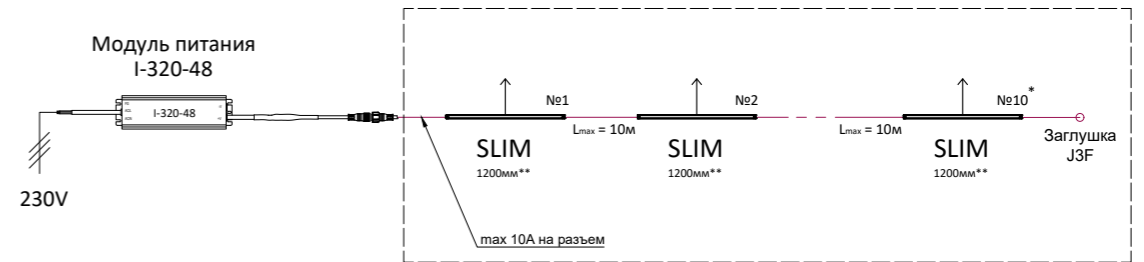

SLIM (монохромный диммируемый)

SLIM FC (управляемый DMX)

Схема подключения SLIM FC с конвертером DMX-3W(B1T2)

\* Данная схема приведена без учета кабелей удлинителей. При их использовании изменится общее кол-во светильников. В зависимости от длины кабеля удлинителя количество светильников в одном сегменте системы может уменьшаться.  
 \*\* Максимальное количество светильников в сегменте зависит от длины (мощности) светильника.

Схема подключения монохромных светильников SLIM

Схема подключения монохромных светильников SLIM с конвертером DALI-PWM

## SLIM (монохромный диммируемый)