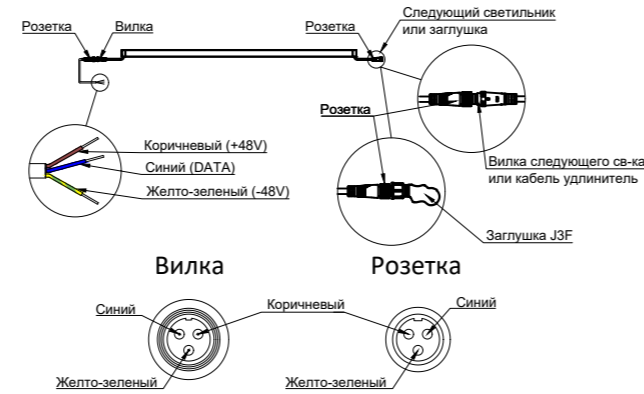

SLIM (монохромный диммируемый)

SLIM FC (управляемый DMX)

Схема подключения SLIM FC с конвертером DMX-3W(B1T2)

\* Данная схема приведена без учета кабелей удлинителей. При их использовании изменится общее кол-во светильников. В зависимости от длины кабеля удлинителя количество светильников в одном сегменте системы может уменьшаться.  
 \*\* Максимальное количество светильников в сегменте зависит от длины (мощности) светильника.

Схема подключения монохромных светильников SLIM

Схема подключения монохромных светильников SLIM с конвертером DALI-PWM