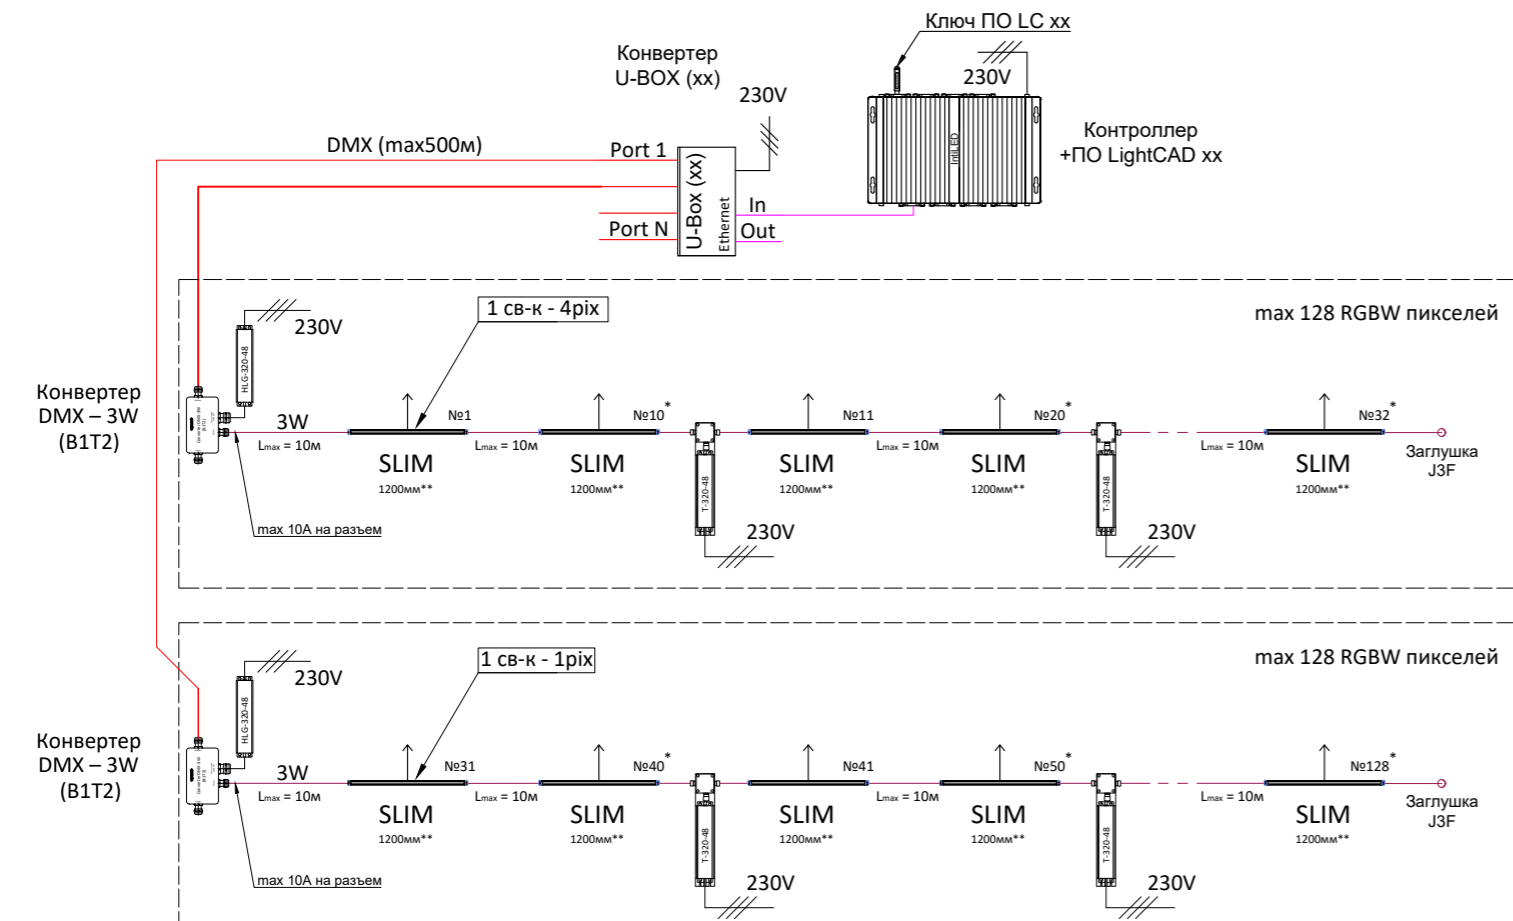

SLIM (монохромный диммируемый)

SLIM FC (управляемый DMX)

Схема подключения SLIM FC с конвертером DMX-3W(B1T2)

\* Данная схема приведена без учета кабелей удлинителей. При их использовании изменится общее кол-во светильников. В зависимости от длины кабеля удлинителя количество светильников в одном сегменте системы может уменьшаться.  
 \*\* Максимальное количество светильников в сегменте зависит от длины (мощности) светильника.

Схема подключения монохромных светильников SLIM

Схема подключения монохромных светильников SLIM с конвертером DALI-PWM

## SLIM FC (управляемый DMX)

## Схема подключения SLIM FC с конвертером DMX-3W(B1T2)

\* Данная схема приведена без учета кабелей удлинителей. При их использовании изменится общее кол-во светильников. В зависимости от длины кабеля удлинителя количество светильников в одном сегменте системы может уменьшаться.  
 \*\* Максимальное количество светильников в сегменте зависит от длины (мощности) светильника.