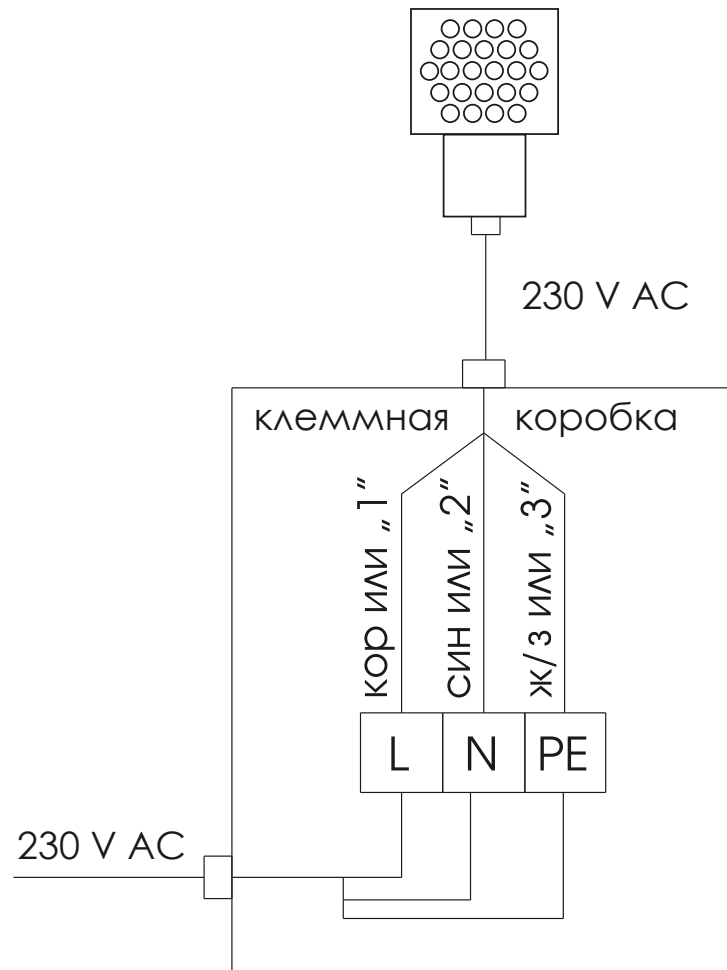

Кронштейн, как неотъемлемая часть светильника. Скошенная форма кронштейна позволяет провести монтаж светильника без снятия кронштейна с корпуса

Источник света	светодиоды Nichia (Япония), Cree (США)
Цвет излучения	белый (3000 К, 4000 К, 5000 К), зелёный, красный, синий, янтарный, RGBW
Оптика	10°, 10α30°, 10x50°, 30°, 35x105°, 65°, 85°
Общий световой поток	810–2050 лм
Потребляемая мощность	17–26 Вт
Напряжение питания	90–264 V AC
Степень защиты	IP65
Климатическое исполнение	У1
Температура эксплуатации	-40°C ... +45°C
Срок службы	не менее 50 000 часов
Управление	DMX-512, DMX-512 + RDM
Габариты	290x140x94 мм (с кронштейном)
Вес	2 кг
Монтаж светильника	на поворотном кронштейне, со шкалой для точного нацеливания и системой фиксации Nord-Lock®
Кастомизация	стекло-диффузор; внутренняя сотообразная решетка; любые нестандартные сочетания цветов светодиодов в одном светильнике; окраска корпуса и кронштейнов в любой цвет по палитре RAL; разъёмы IP68; длина кабелей до 3 м

- внутренняя сотообразная решётка
- дополнительный внутренний диффузор
- экран
- внешняя шторка

80°
очень широкая
круглосимметричная

СХЕМА ПОДКЛЮЧЕНИЯ RAY

I N T I L E D

Схема подключения светильников серии RAY без управления