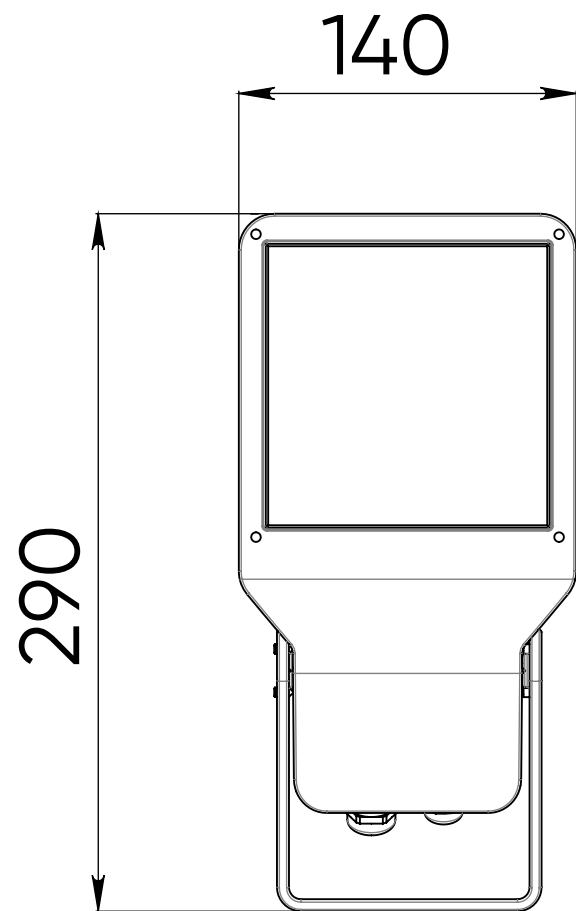

Шкала с углом поворота упрощает нацеливание прибора и установку в предусмотренное проектом положение

Двойная фиксация кронштейна. Шайба Nord-Lock® фиксирует резьбовые соединения и эффективно предотвращает ослабление крепления со временем

Кронштейн, как неотъемлемая часть светильника. Скошенная форма кронштейна позволяет провести монтаж светильника без снятия кронштейна с корпуса

Источник света	светодиоды Nichia (Япония), Cree (США)
Цвет излучения	белый (3000 К, 4000 К, 5000 К), зелёный, красный, синий, янтарный, RGBW
Оптика	10°, 10α30°, 10x50°, 30°, 35x105°, 65°, 85°
Общий световой поток	810–2050 лм
Потребляемая мощность	17–26 Вт
Напряжение питания	90–264 V AC
Степень защиты	IP65
Климатическое исполнение	У1
Температура эксплуатации	-40°C ... +45°C
Срок службы	не менее 50 000 часов
Управление	DMX-512, DMX-512 + RDM
Габариты	290x140x94 мм (с кронштейном)
Вес	2 кг
Монтаж светильника	на поворотном кронштейне, со шкалой для точного нацеливания и системой фиксации Nord-Lock®
Кастомизация	стекло-диффузор; внутренняя сотообразная решетка; любые нестандартные сочетания цветов светодиодов в одном светильнике; окраска корпуса и кронштейнов в любой цвет по палитре RAL; разъёмы IP68; длина кабелей до 3 м