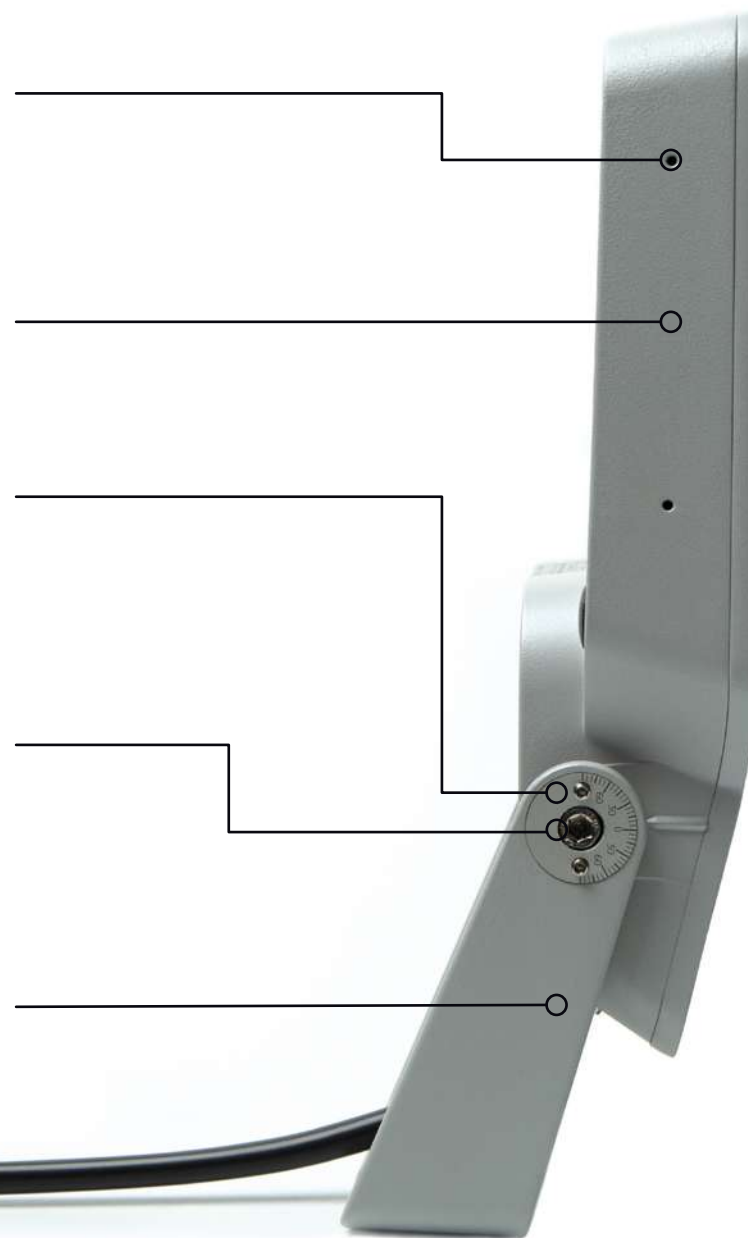

Предусмотренные места крепления аксессуаров

«Умный» дизайн. Особая компоновка прибора обеспечивает невысокую температуру нагрева корпуса и увеличивает срок службы компонентов, и повышает надёжность светильника

Шкала с углом поворота упрощает нацеливание прибора и установку в предусмотренное проектом положение

Двойная фиксация кронштейна. Шайба Nord-Lock® фиксирует резьбовые соединения и эффективно предотвращает ослабление крепления со временем

Кронштейн, как неотъемлемая часть светильника. Скошенная форма кронштейна позволяет провести монтаж светильника без снятия кронштейна с корпуса