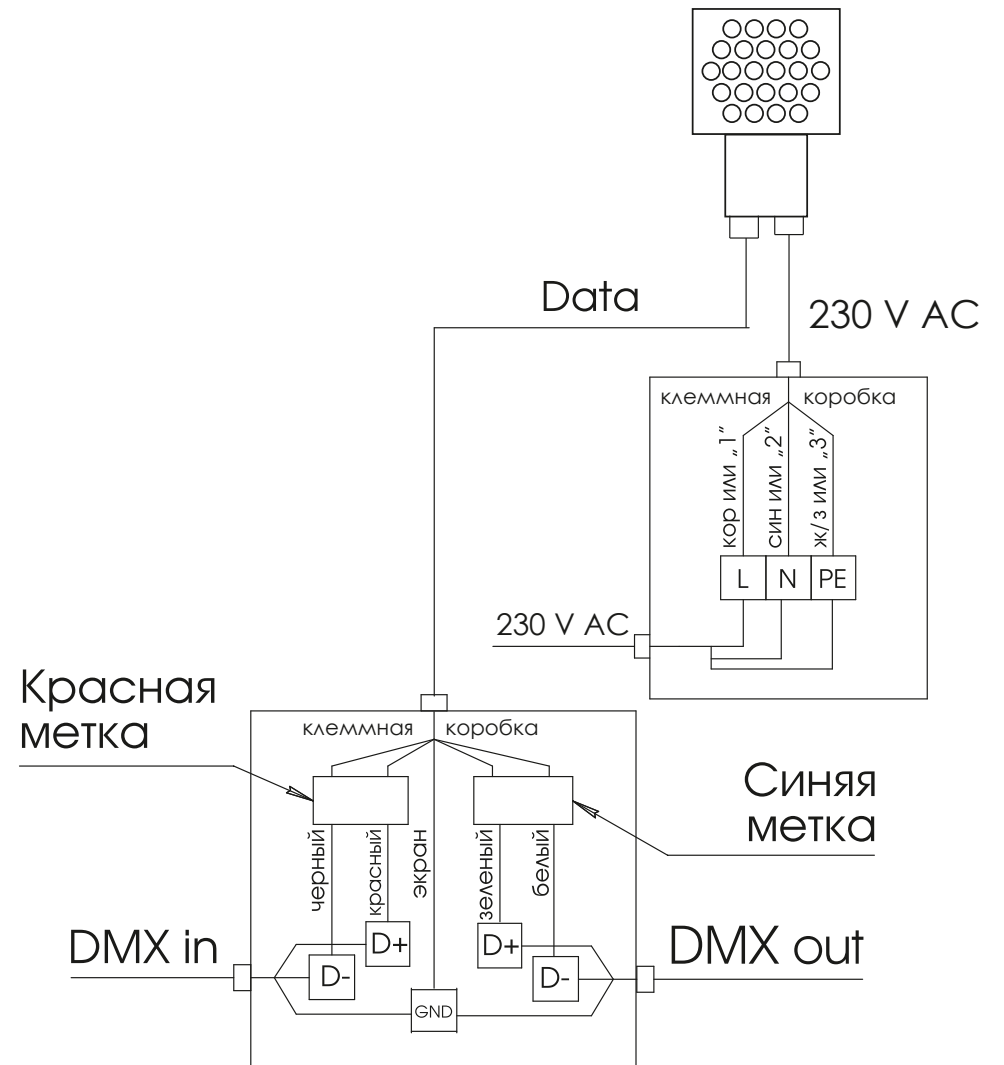

Шкала с углом поворота упрощает нацеливание прибора и установку в предусмотренное проектом положение

Двойная фиксация кронштейна. Шайба Nord-Lock® фиксирует резьбовые соединения и эффективно предотвращает ослабление крепления со временем

Кронштейн, как неотъемлемая часть светильника. Скошенная форма кронштейна позволяет провести монтаж светильника без снятия кронштейна с корпуса

Источник света	светодиоды Nichia (Япония), Cree (США)
Цвет излучения	белый (3000 К, 4000 К, 5000 К), зелёный, красный, синий, янтарный, RGBW
Оптика	10°, 10α30°, 10x50°, 30°, 35x105°, 65°, 85°
Общий световой поток	810–2050 лм
Потребляемая мощность	17–26 Вт
Напряжение питания	90–264 V AC
Степень защиты	IP65
Климатическое исполнение	У1
Температура эксплуатации	-40°C ... +45°C
Срок службы	не менее 50 000 часов
Управление	DMX-512, DMX-512 + RDM
Габариты	290x140x94 мм (с кронштейном)
Вес	2 кг
Монтаж светильника	на поворотном кронштейне, со шкалой для точного нацеливания и системой фиксации Nord-Lock®
Кастомизация	стекло-диффузор; внутренняя сотообразная решетка; любые нестандартные сочетания цветов светодиодов в одном светильнике; окраска корпуса и кронштейнов в любой цвет по палитре RAL; разъёмы IP68; длина кабелей до 3 м

- внутренняя сотообразная решётка
- дополнительный внутренний диффузор
- экран
- внешняя шторка

80°
очень широкая
круглосимметричная

СХЕМА ПОДКЛЮЧЕНИЯ RAY

I N T I L E D

Схема подключения светильников серии RAY без управления

Схема подключения светильников серии RAY с управлением

РЕАЛИЗОВАННЫЕ ПРОЕКТЫ

INTILED

Дом генерала Тутолмина
Санкт-Петербург

РЕАЛИЗОВАННЫЕ ПРОЕКТЫ

Остров Канта
Калининград

INTILED

РЕАЛИЗОВАННЫЕ ПРОЕКТЫ