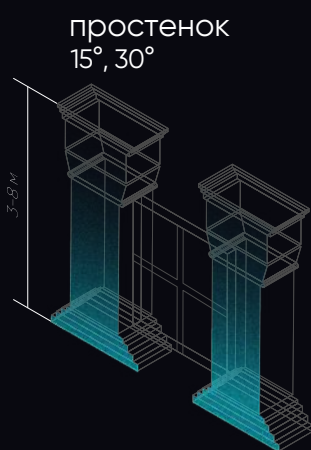

Акцентирующее
освещение