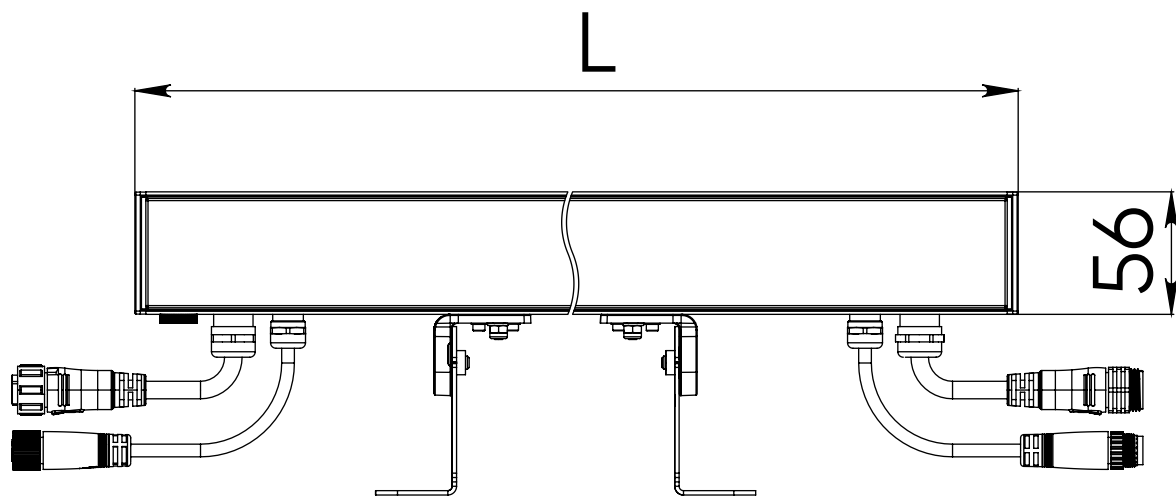

# ГАБАРИТНЫЙ ЧЕРТЁЖ LINE fc

I N T I L E D

L, mm
300
600
900
1200

H, mm	H1, mm	A, mm
115	85	60
140	110	85
200	170	145
280	250	225