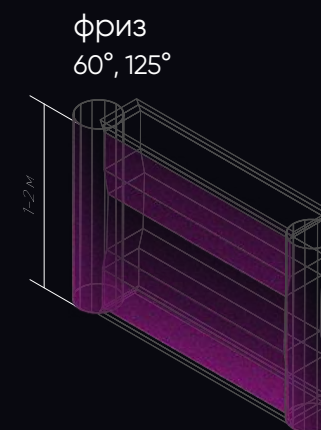

Заливающее
скользящее
освещение