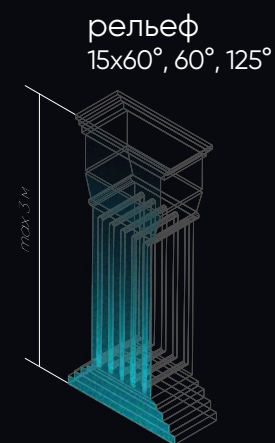

Акцентирующее
освещение