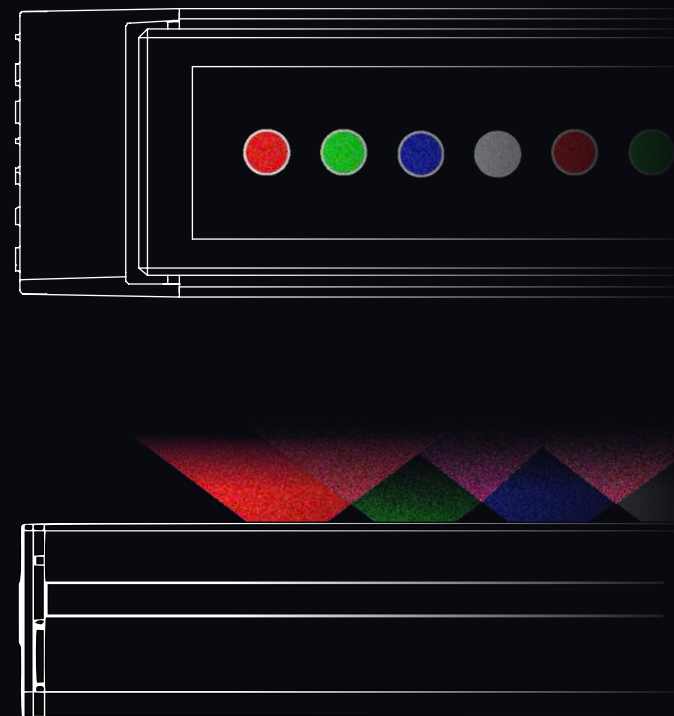

LINE fullcolor

INTILED

INTILED

LINE fullcolor — новое  
и беспрецедентно яркое  
слово в световом дизайне

## ОСОБЕННОСТИ LINE fc

I N T I L E D

Более 16 миллионов ярких, чистых  
цветов в уже знакомом компактном  
и лаконичном корпусе прибора LINE

## ОСОБЕННОСТИ LINE fc

I N T I L E D

Теперь вы ограничены только  
проектными задачами и полётом  
фантазии

Отсутствие световых ожогов, краевых эффектов, тёмных зон при монтаже приборов в линию, разложения света и иных «артефактов» — отличительная особенность света от LINE fullcolor