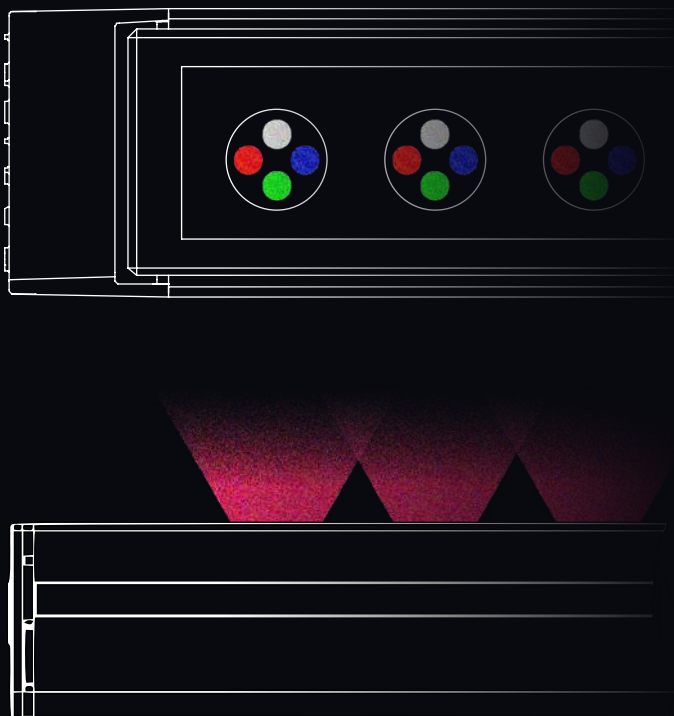

LINE fullcolor

INTILED

INTILED

LINE fullcolor — новое  
и беспрецедентно яркое  
слово в световом дизайне

## ОСОБЕННОСТИ LINE fc

I N T I L E D

Более 16 миллионов ярких, чистых  
цветов в уже знакомом компактном  
и лаконичном корпусе прибора LINE

## ОСОБЕННОСТИ LINE fc

I N T I L E D

Теперь вы ограничены только  
проектными задачами и полётом  
фантазии

Отсутствие световых ожогов, краевых эффектов, тёмных зон при монтаже приборов в линию, разложения света и иных «артефактов» — отличительная особенность света от LINE fullcolor