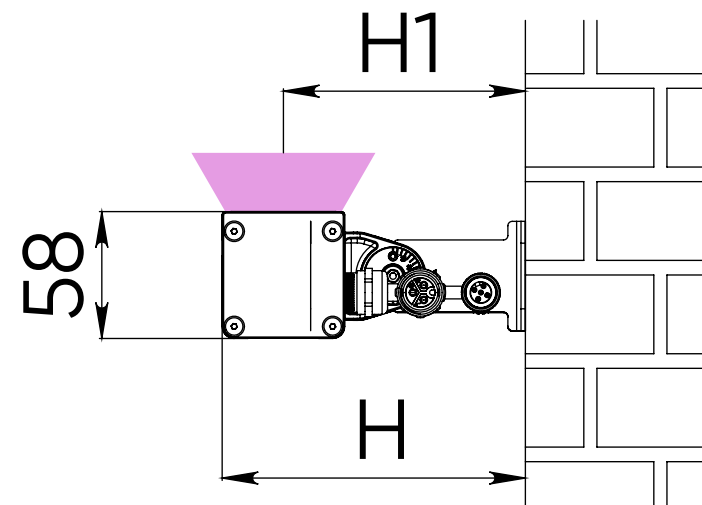

# ГАБАРИТНЫЙ ЧЕРТЁЖ LINE fc

I N T I L E D

L, mm
300
600
900
1200

H, mm	H1, mm	A, mm
115	85	60
140	110	85
200	170	145
280	250	225