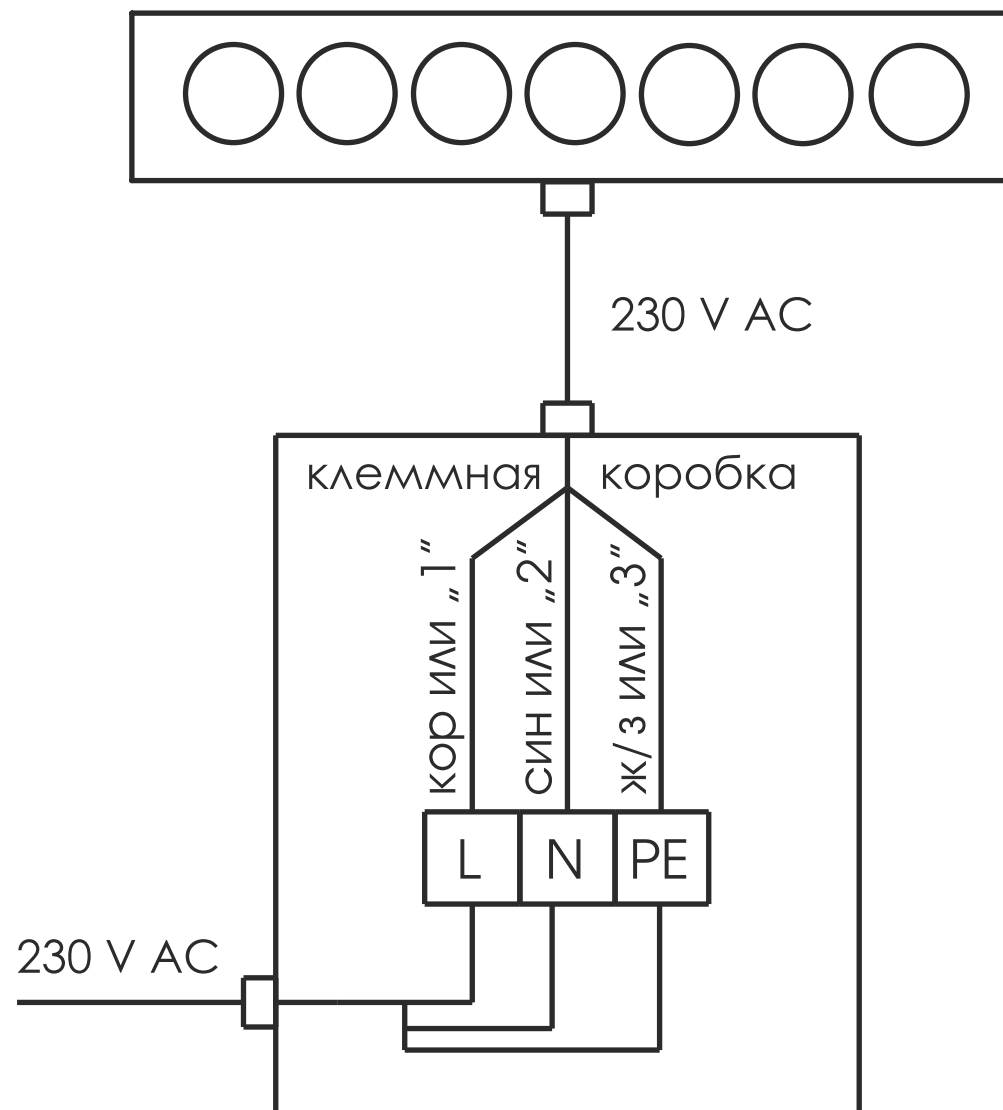

СХЕМА ПОДКЛЮЧЕНИЯ LINE fc

I N T I L E D