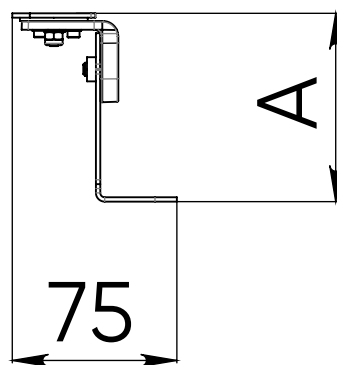

# ГАБАРИТНЫЙ ЧЕРТЁЖ LINE fc

I N T I L E D

L, mm
300
600
900
1200

H, mm	H1, mm	A, mm
115	85	60
140	110	85
200	170	145
280	250	225