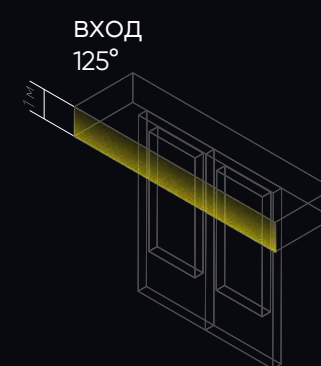

# ГАБАРИТНЫЙ ЧЕРТЁЖ LINE fc

I N T I L E D

L, mm
300
600
900
1200

H, mm	H1, mm	A, mm
115	85	60
140	110	85
200	170	145
280	250	225