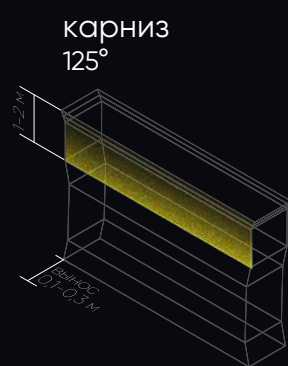

# ГАБАРИТНЫЙ ЧЕРТЁЖ LINE fc

I N T I L E D

L, mm
300
600
900
1200

H, mm	H1, mm	A, mm
115	85	60
140	110	85
200	170	145
280	250	225