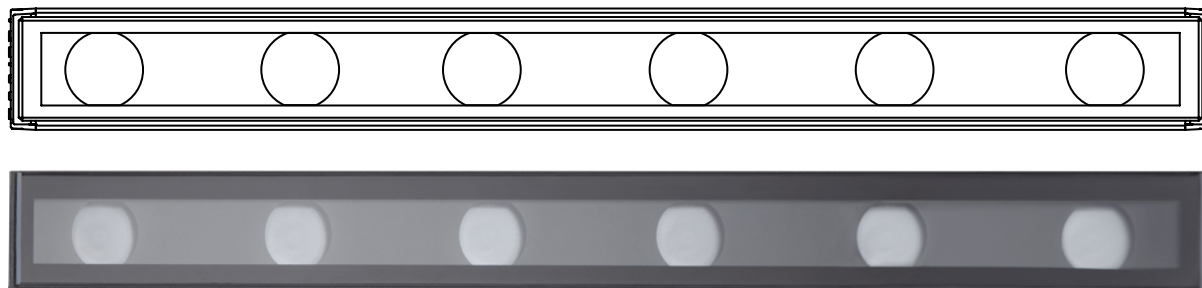

LINE fullcolor

Более 16 миллионов ярких, чистых цветов в уже знакомом компактном и лаконичном корпусе прибора LINE. Возможность получить любой цвет, который вы только можете себе представить, позволит вам выйти за рамки привычного в световом дизайне.

Применение

заливающее

акцентирующее

контурное

LINE fullcolor

полноцветный
(мультичип RGBW65)

CRI

≥70 (для белого)

1 светильник – 1 пиксель

Материалы

корпус – экструдированный алюминиевый профиль
кронштейн – литой алюминий, нержавеющая сталь
защитное стекло – силикатное закаленное стекло

Базовые цвета покраски RAL

1015 1001 8004 8017

Тип	Артикул	Высота, мм	Длина, мм
экран	LINE-01-050-30	50	300
	LINE-01-050-60		600
	LINE-01-050-90		900
	LINE-01-050-120		1200

* 2 кронштейна на LINE длиной 300, 600, 900, 1200 мм