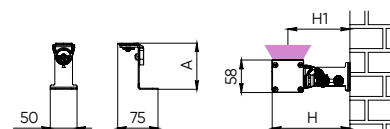

исполнение tunable white (TW)

коррекция длины изделия, мощности
и светового потока под проект

Доступные кастомные исполнения

100%

Технологии

Длина, L

L, см	вес, кг	H, мм	H1, мм	A, мм
30	1,1	115	85	60
60	1,9	140	110	85
90	2,7	200	170	145
120	3,5	280	250	225

LINE fullcolor

1. Выберите исполнение

Код серии	Вт, max	лм, max	Длина, см
ILF3-2	9,5	420	30
ILF6-2	22	850	60
ILF9-2	32	1250	90
ILF12-2	43	1700	120

2. Составьте артикул

Код серии	Цвет	Оптика	Управление*	Напряжение питания**	Длина, см
ILF3-2	FC	15 30 60 125	C	L24	30
ILF6-2			C R	H	60
ILF9-2					90
ILF12-2					120