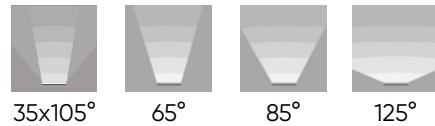

## Применение

заливающее

акцентирующее

контурное

# LINE

**CRI**  
≥80 (для белого)

**Биновка цвета**  
2 эллипса МакАдама для белых,  
±3 нм для цветных светодиодов

**Коэффициент мощности**  
>0,9

**Напряжение питания**  
230 V AC

**IP66**

**Климатическое исполнение**  
У1