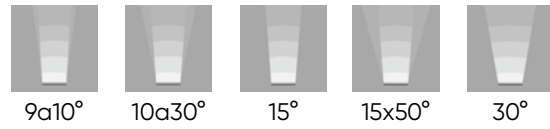

## Применение

заливающее

акцентирующее

контурное

# LINE

**CRI**  
≥80 (для белого)

**Биновка цвета**  
2 эллипса МакАдама для белых,  
±3 нм для цветных светодиодов

**Коэффициент мощности**  
>0,9

**Напряжение питания**  
230 V AC

**IP66**

**Климатическое исполнение**  
У1