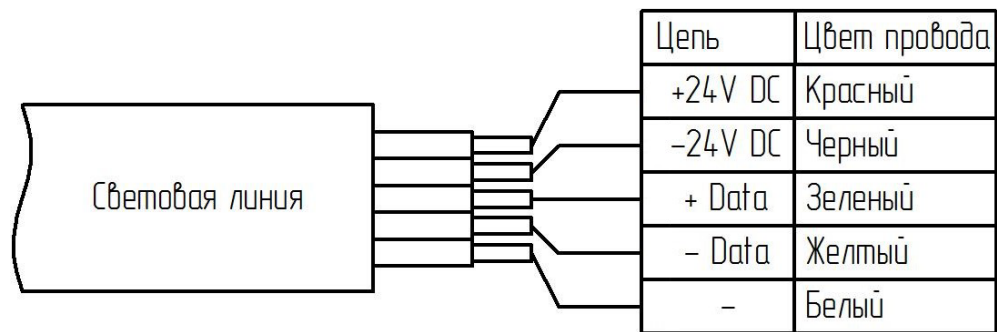

Схема подключения светильников серии LACE с управлением

Схема подключения светильников серии LACE RGBW

Схема подключения светильников серии LACE без управления