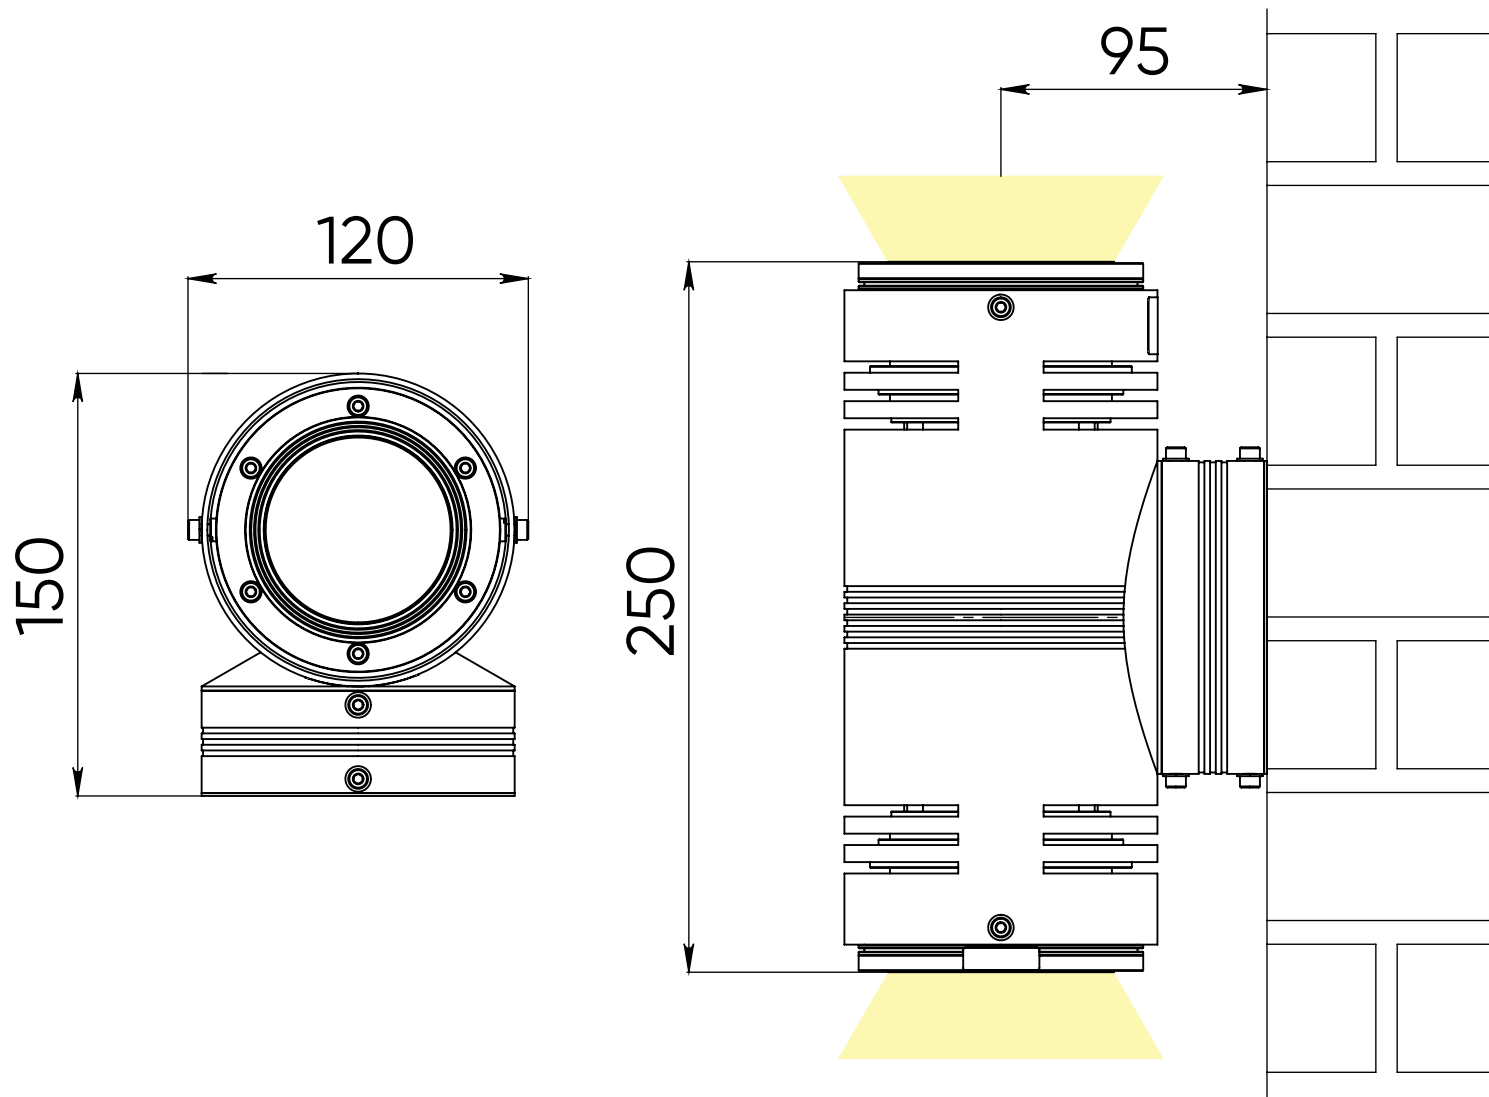

Источник света	светодиоды Nichia (Япония), Cree (США)
Цвет излучения	белый (3000 К, 4000 К, 5000 К), RGB
Оптика	15°, 34°, 40x20°, 45°, 80°
Общий световой поток	420 - 1200 лм
Потребляемая мощность	26, 28 Вт
Напряжение питания	24 V DC
Степень защиты	IP66
Климатическое исполнение	У1
Температура эксплуатации	-40°C ... +45°C
Срок службы	не менее 50 000 часов
Управление	моно: ШИМ RGB: DMX-512
Габариты	110x110x250 мм
Вес	2,8 кг
Монтаж светильника	на съемном кронштейне с расположенными внутри клеммниками
Кастомизация	любые нестандартные сочетания цветов светодиодов в одном светильнике; кабели питания/управления любой длины; окраска корпуса и кронштейнов в любой цвет в соответствии с палитрой RAL; индивидуальные кронштейны под проект; разъемы IP68