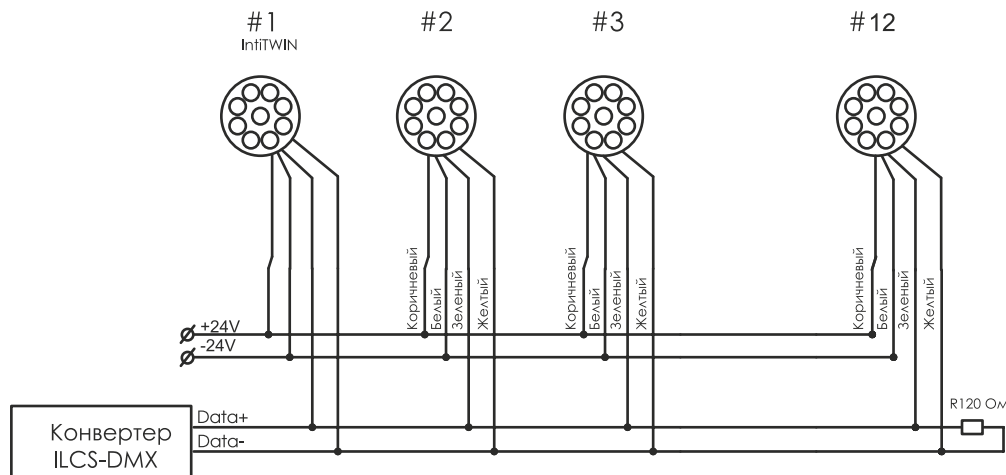

Схема подключения диммируемых светильников серии IntiTWIN

Цвет провода      Вход/Выход

коричневый      +24 V

белый      -24 V

зелёный      PWM

Примечание: если не используется управление яркостью «PWM», зелёный провод не подключается (изолируется)

Схема подключения светильников серии IntiTWIN с управлением

Цвет провода      Вход/Выход

коричневый      +24 V

белый      -24 V

зелёный      Data+

жёлтый      Data-