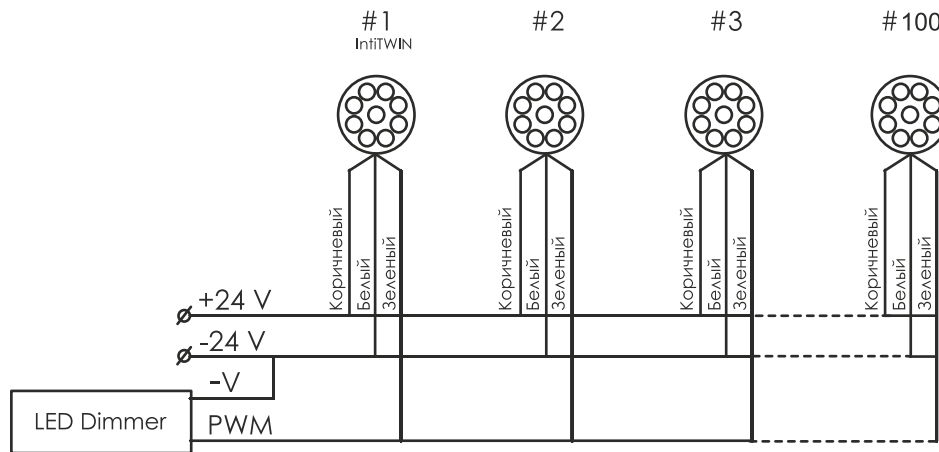

Схема подключения диммируемых светильников серии IntiTWIN

Цвет провода   Вход/Выход

коричневый   +24 V

белый   -24 V

зелёный   PWM

Примечание: если не используется управление яркостью «PWM», зелёный провод не подключается (изолируется)