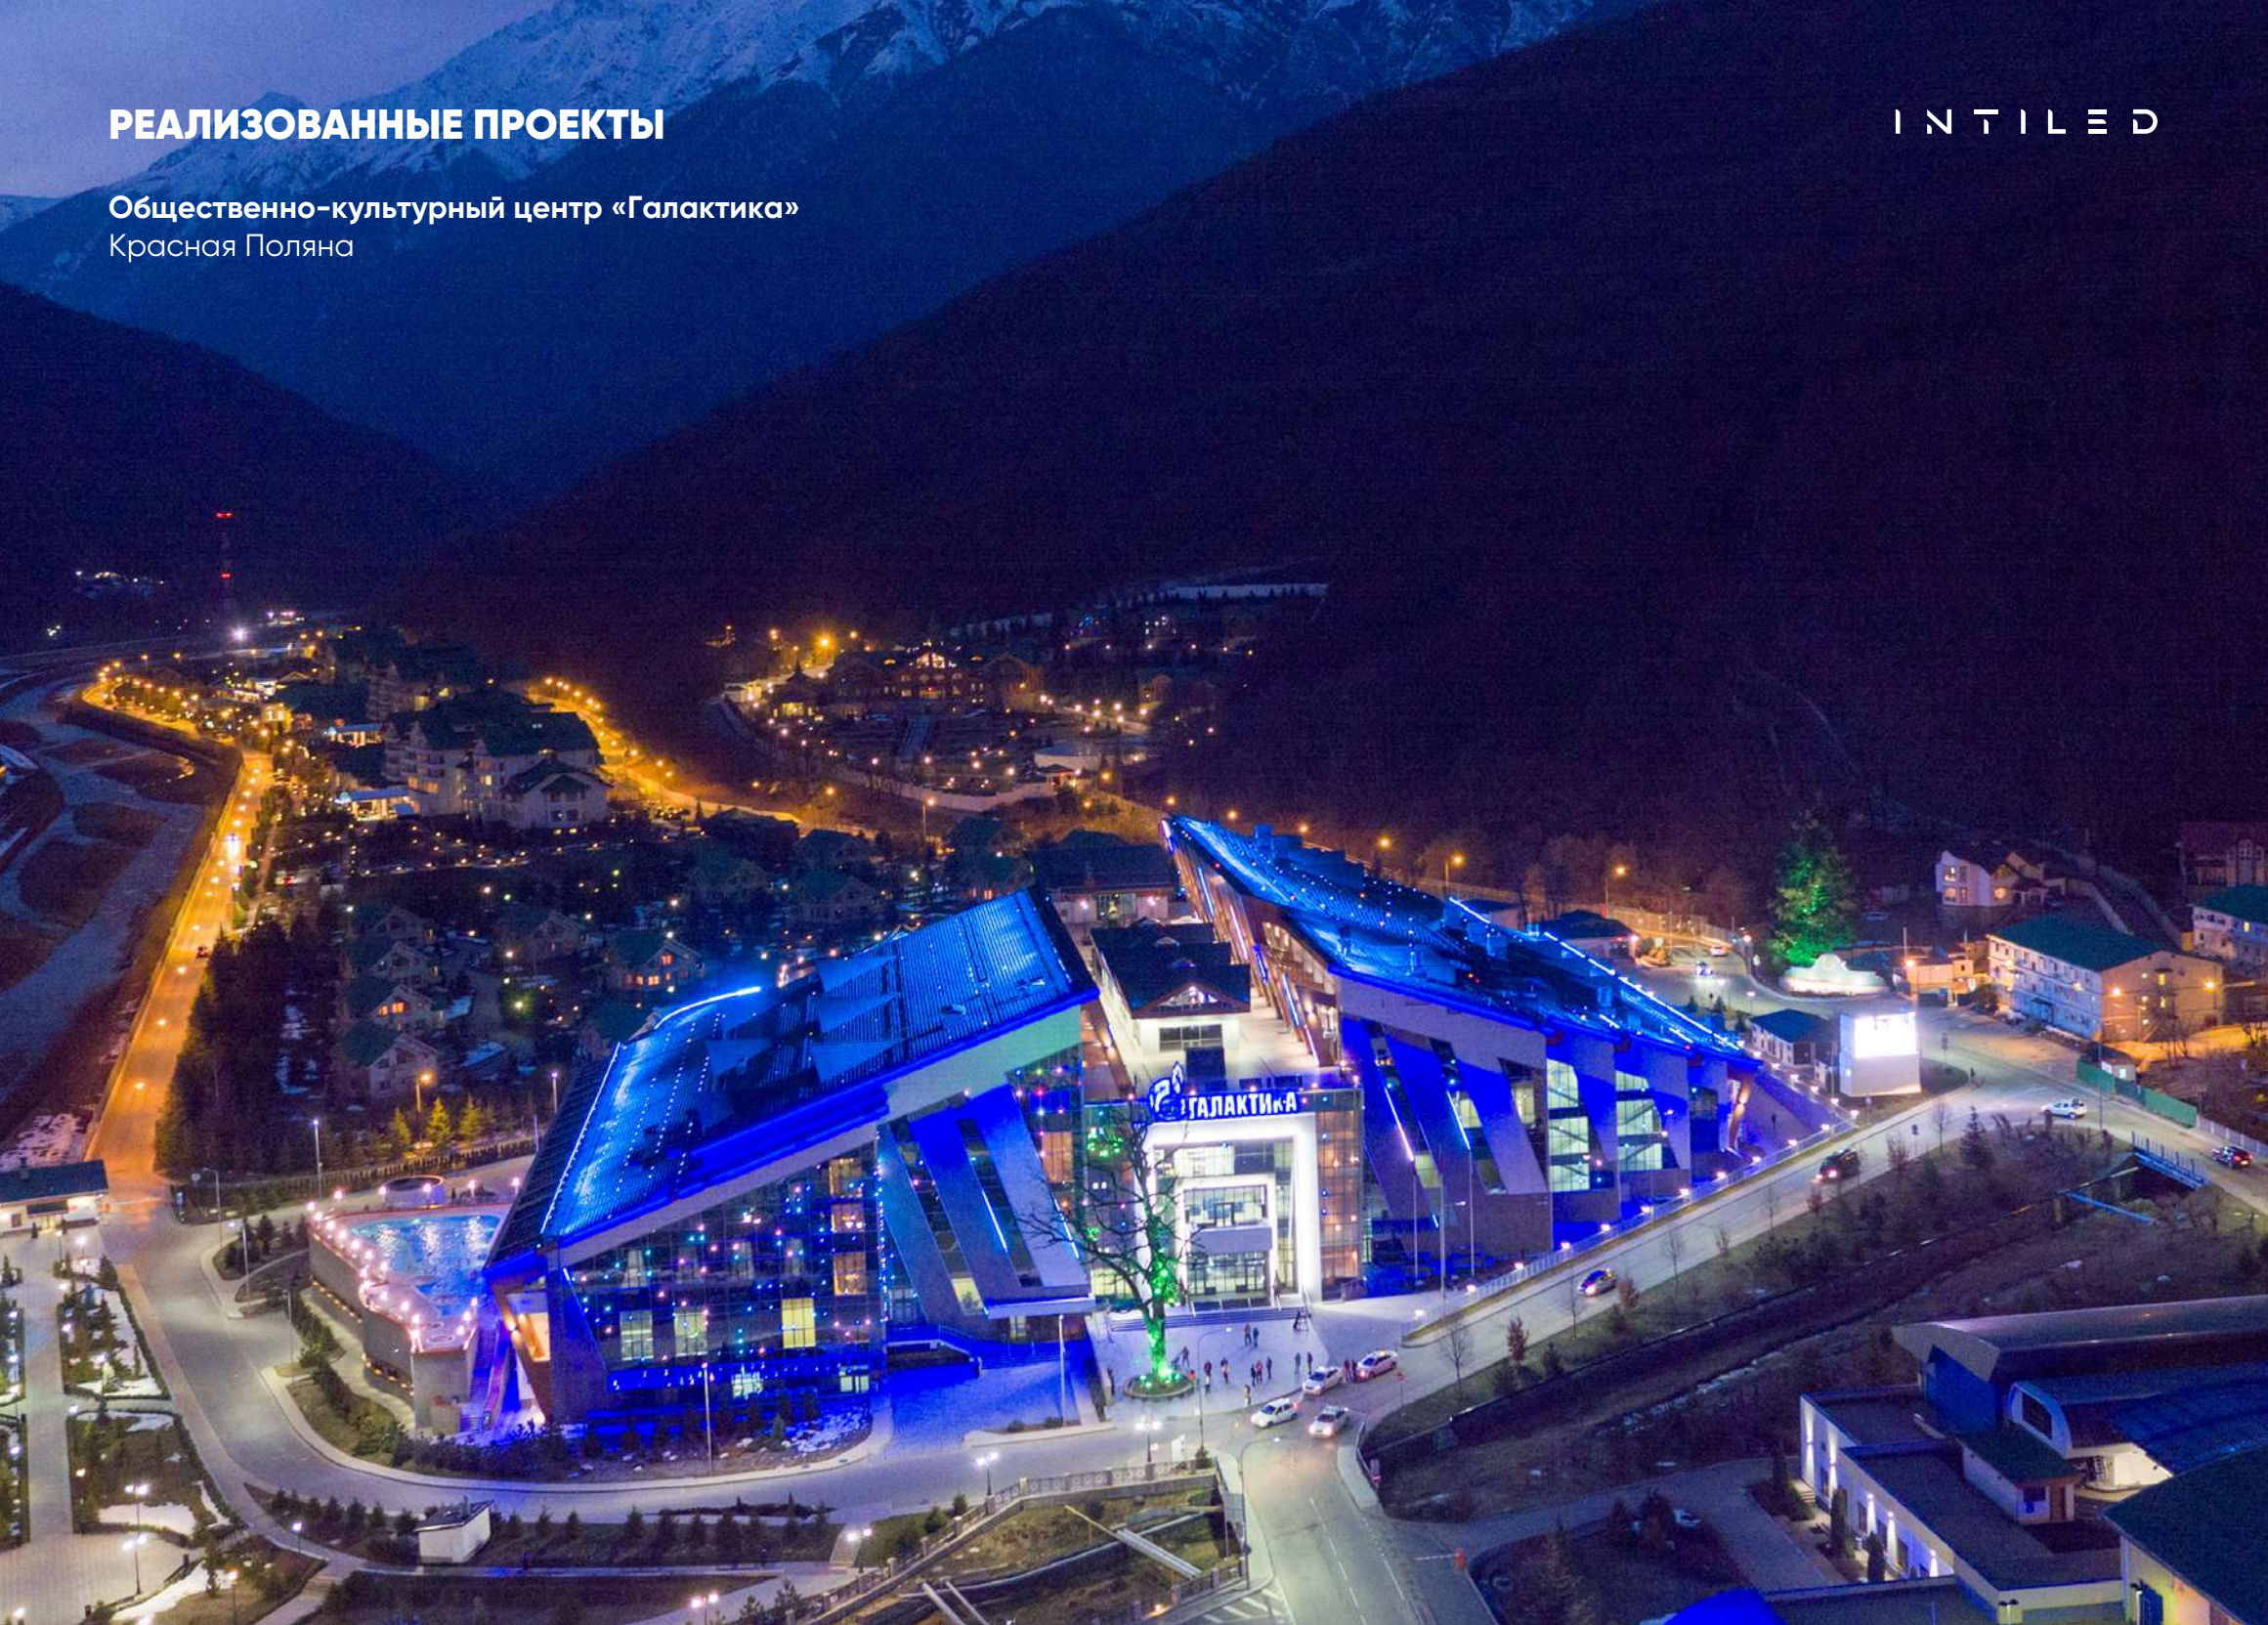

# РЕАЛИЗОВАННЫЕ ПРОЕКТЫ

INTILED

Стадион «ВТБ Арена»  
Москва

# РЕАЛИЗОВАННЫЕ ПРОЕКТЫ

INTILED

Гребной клуб «Спартак»  
Санкт-Петербург

# РЕАЛИЗОВАННЫЕ ПРОЕКТЫ

Отель The Local  
Грозный

INTILED

# РЕАЛИЗОВАННЫЕ ПРОЕКТЫ

Общественно-культурный центр «Галактика»  
Красная Поляна

INTILED

более подробно на сайте