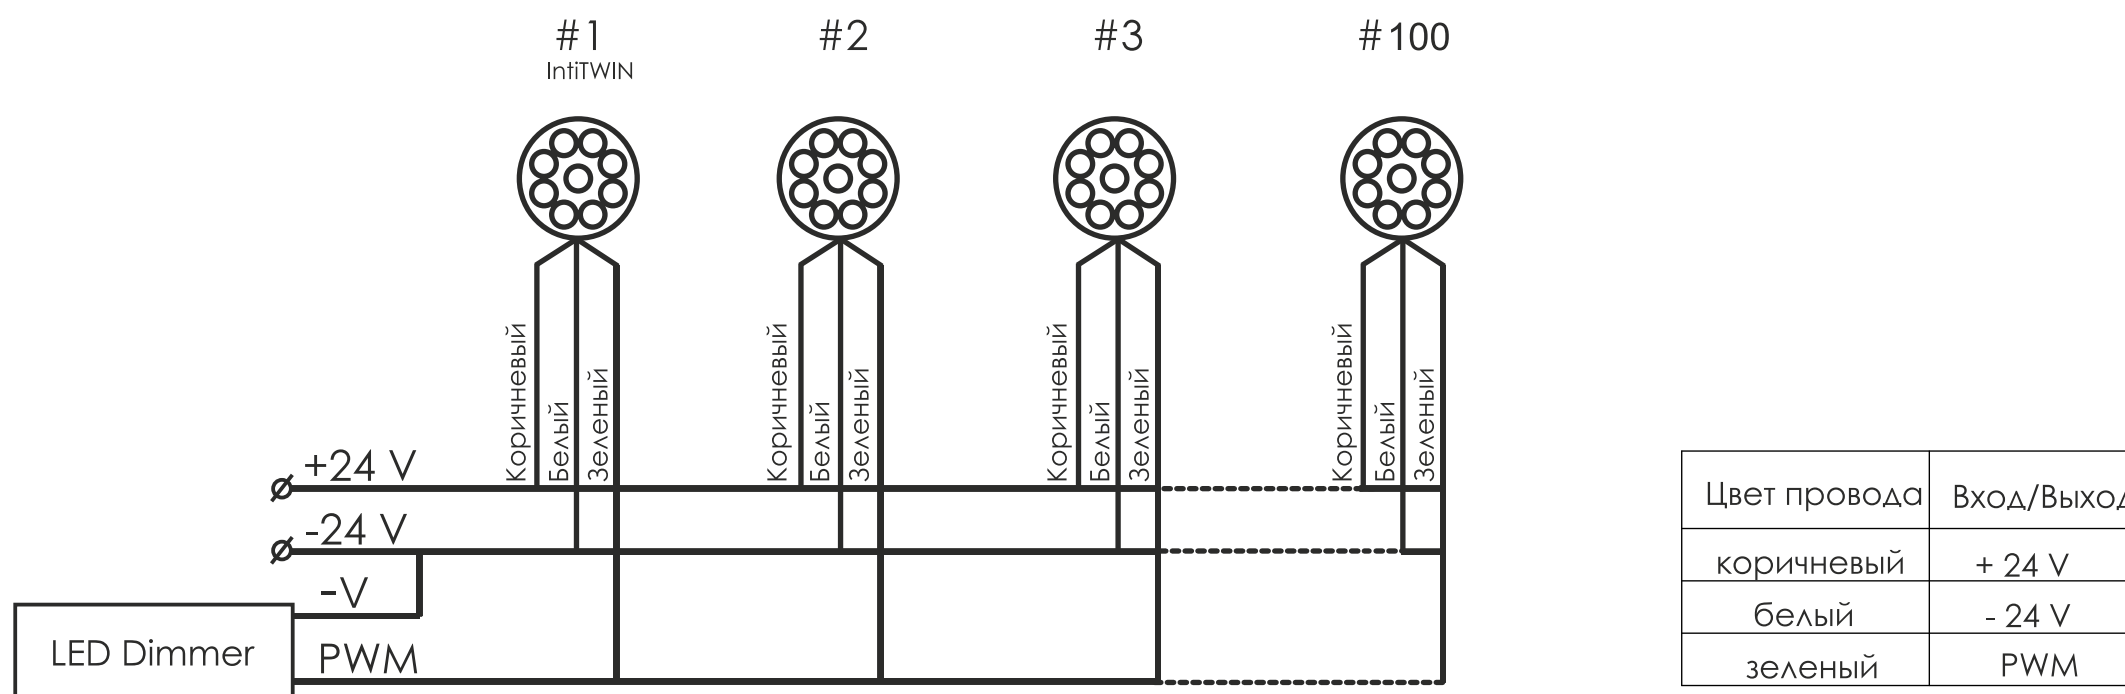

Схема подключения диммируемых светильников серии IntiTWIN

Примечание: если не используется управление яркостью «PWM», зеленый провод не подключается (изолируется)

Схема подключения светильников серии IntiTWIN с управлением