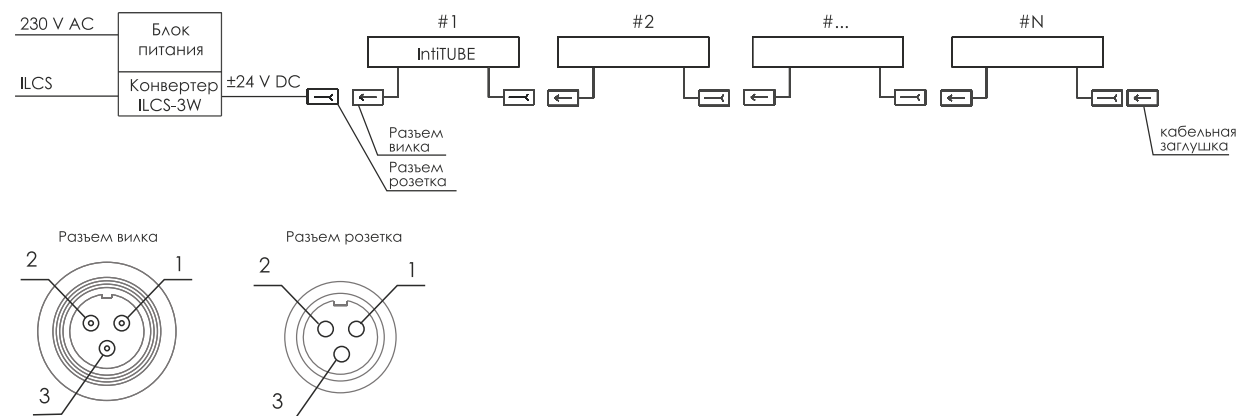

1130

1265

Схема подключения диммируемых светильников серии IntiTUBE

	Цвет провода	Вход/Выход
1	коричневый	+48 V
2	синий	PWM
3	жёлто-зелёный	-48 V

Схема подключения светильников серии IntiTUBE с управлением