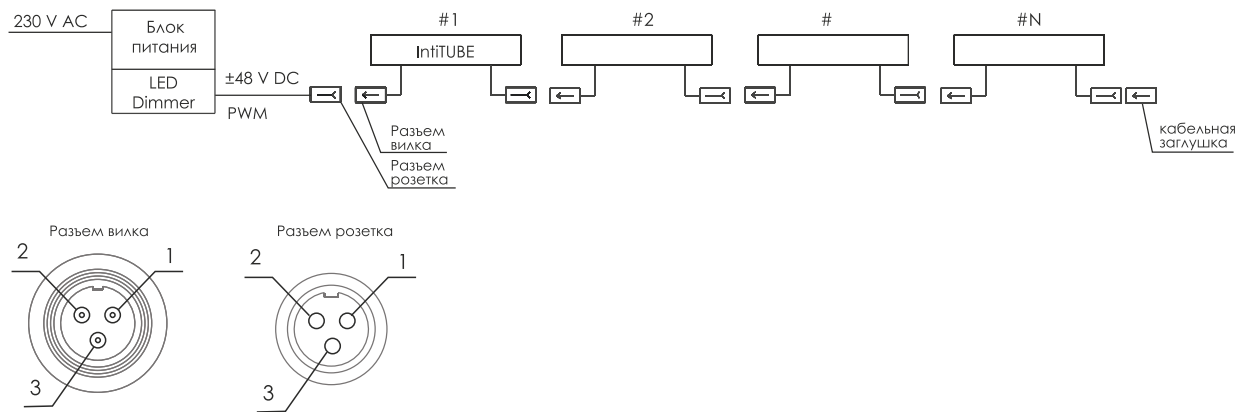

L, MM

265

380

515

630

765

880

1015

1130

1265

Схема подключения диммируемых светильников серии IntiTUBE

	Цвет провода	Вход/Выход
1	коричневый	+48 V
2	синий	PWM
3	жёлто-зелёный	-48 V

Схема подключения светильников серии IntiTUBE с управлением