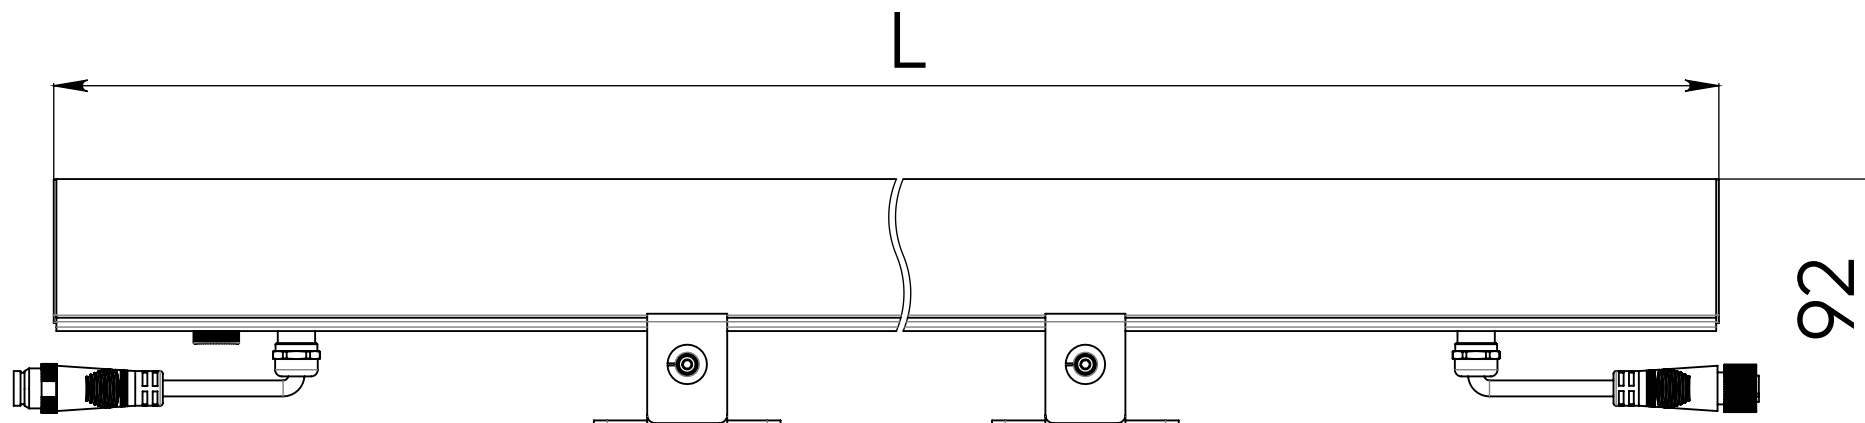

IntiTUBE

INTILED

Линейный световой прибор с поверхностью свечения 250° для создания ломаных световых линий и непрерывных контуров. Высокая яркость и пиксельное управление делают IntiTUBE красивым и удобным решением для построения медиафасадов

Возможность создания ломаных световых линий

Широкий диапазон базовых длин:
от 30 до 130 мм и шаг длины в 10 мм
позволяют создавать ломаные линии
любой сложности

Усиленные боковые заглушки

Позволяют избежать деформаций при сильных перепадах температуры окружающей среды

Большая поверхность свечения

Угол свечения составляет 250° .
Светопронускающие боковые заглушки
позволяют создавать непрерывные,
однородные световые линии даже
при наличии зазоров между
светильниками

Источник света	светодиоды Nichia (Япония)
Цвет излучения	белый (3000 К, 4000 К, 5000 К), полноцветный
Оптика	250°
Общий световой поток	70 - 1000 лм
Потребляемая мощность	3 - 21 Вт
Напряжение питания	моно: 48 V DC полноцветные: 24 V DC
Степень защиты	IP65
Климатическое исполнение	У1
Температура эксплуатации	-40°C ... +45°C
Срок службы	не менее 50 000 часов
Управление	моно: ШИМ полноцветные: DMX-512, ILCS (IntiLED Lighting Control System)
Длины	265, 380, 515, 630, 765, 880, 1015, 1130, 1265 мм
Торцевые габариты	54x92 мм
Вес	0,3 - 1 кг
Монтаж светильника	универсальные кронштейны крепятся к подвижным скобам светильника. Скобы можно перемещать вдоль корпуса, варьируя точки крепления светового прибора
Кастомизация	кабели питания/управления любой длины до 10 м; индивидуальные кронштейны под проект; разъемы IP68