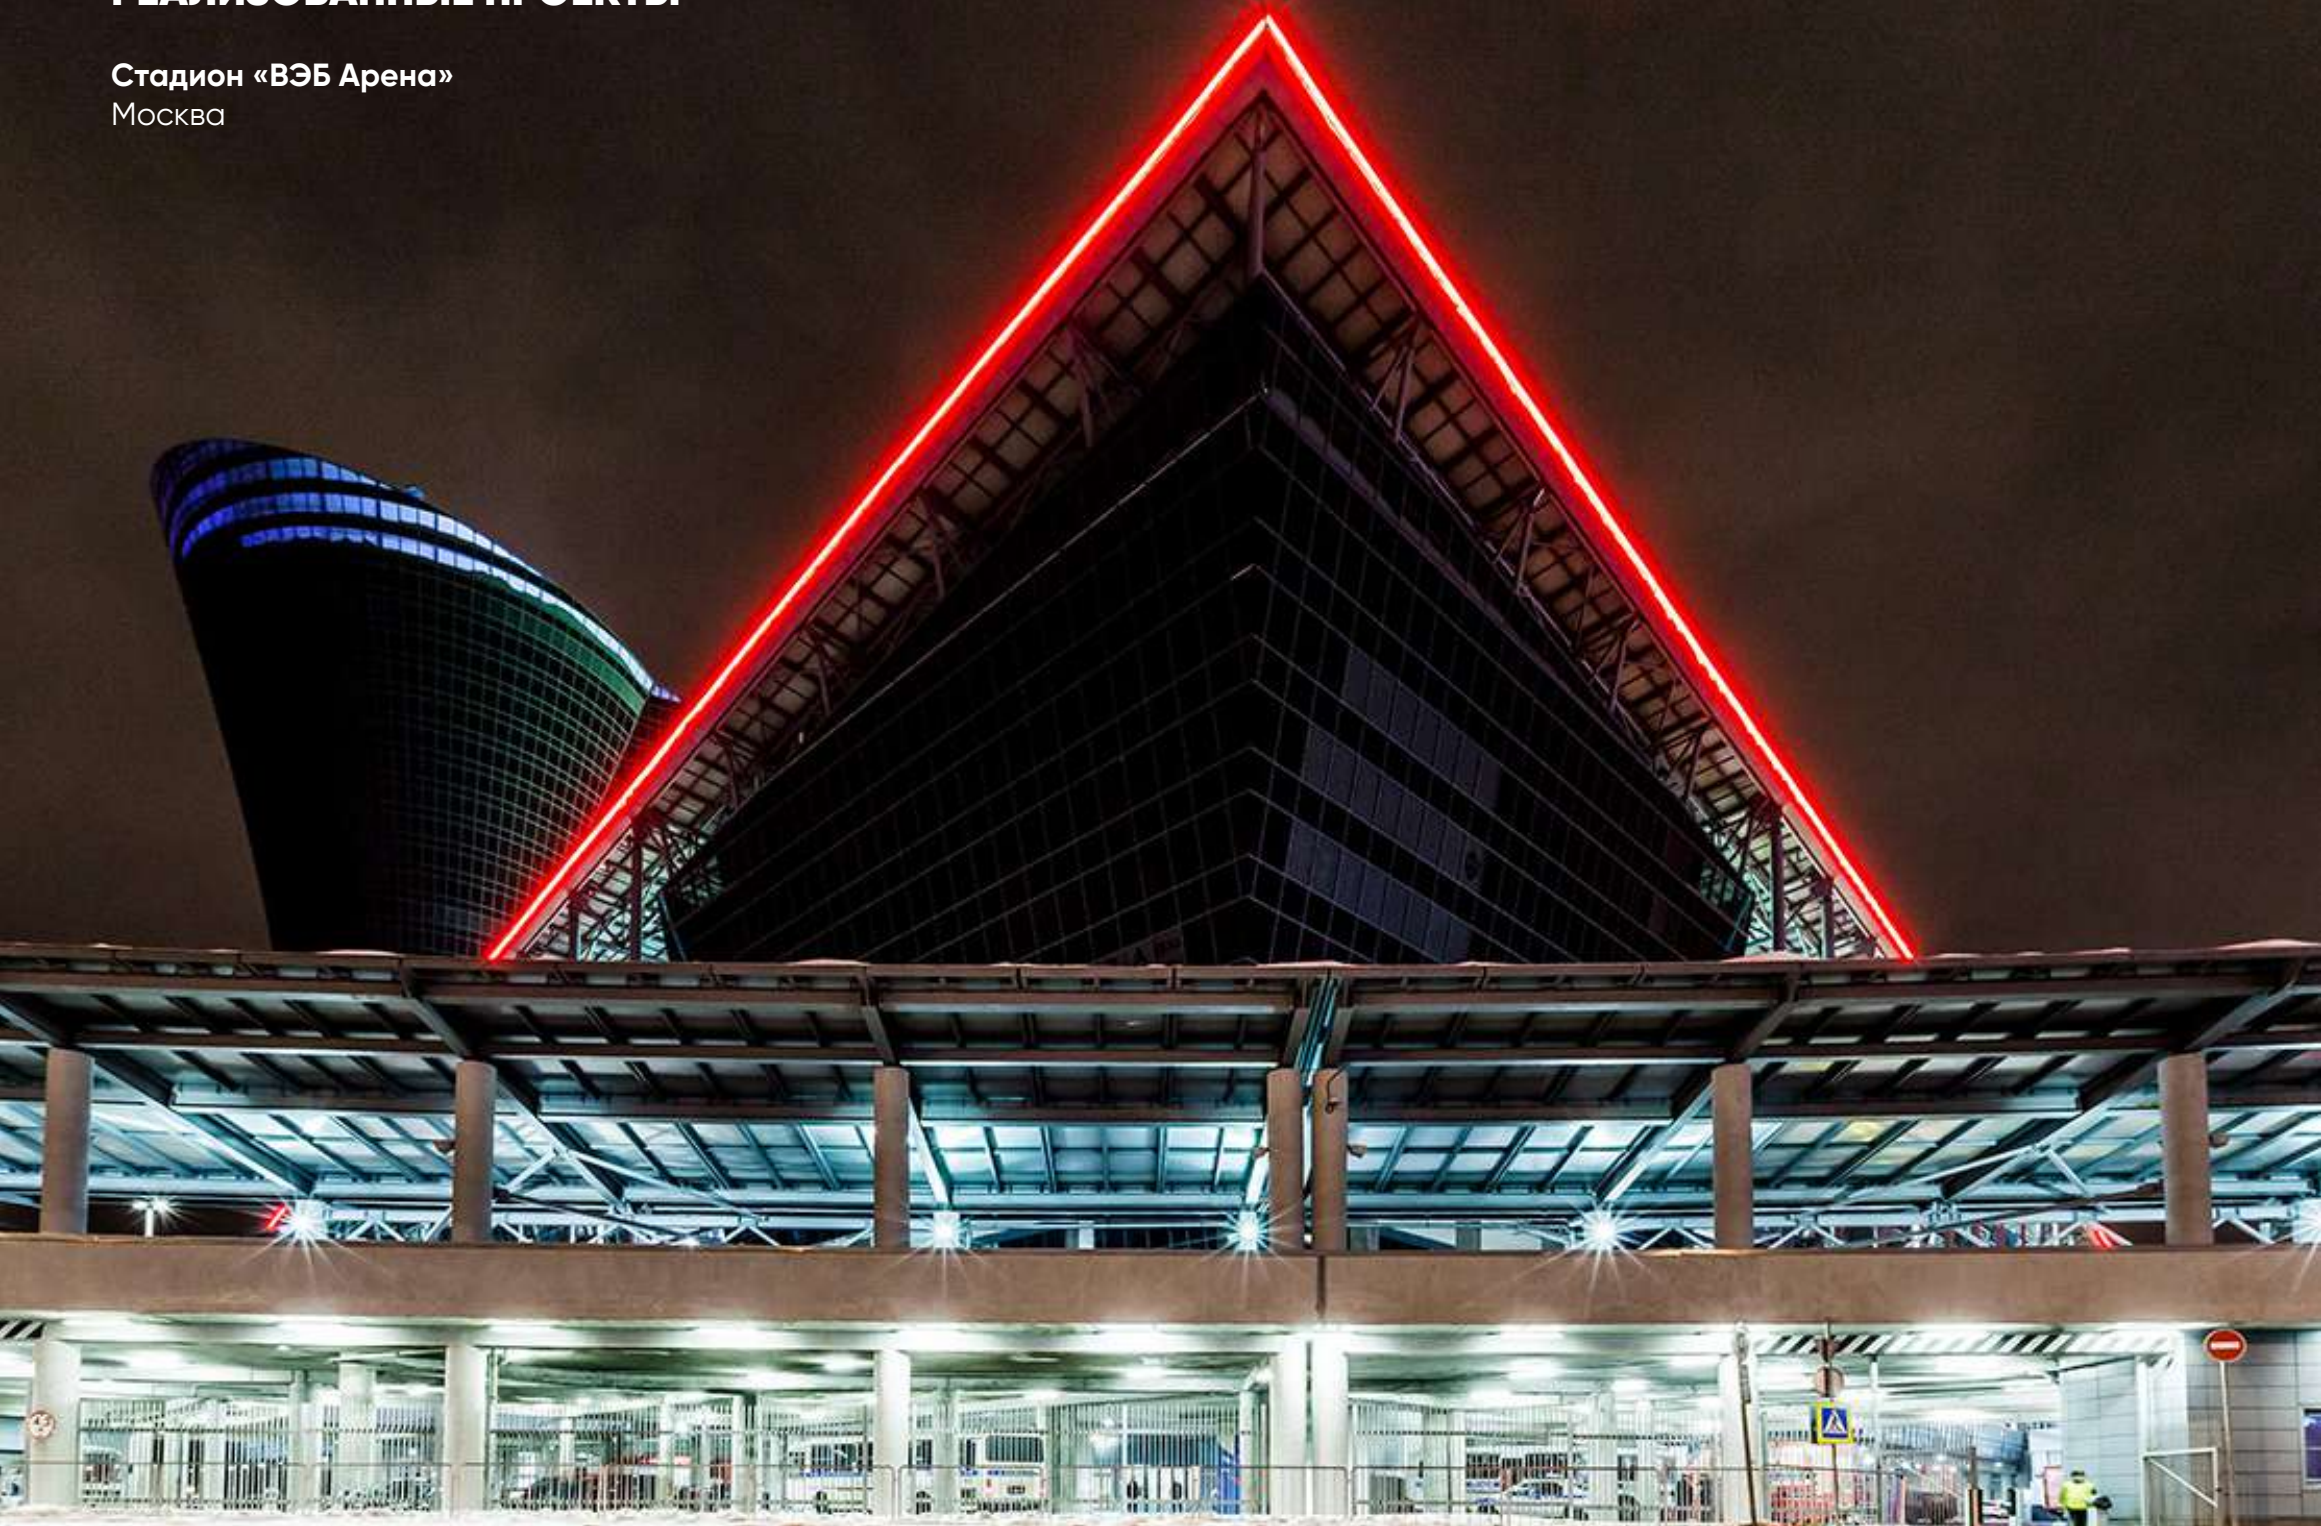

РЕАЛИЗОВАННЫЕ ПРОЕКТЫ

Стадион «ВЭБ Арена»
Москва

I N T I L E D