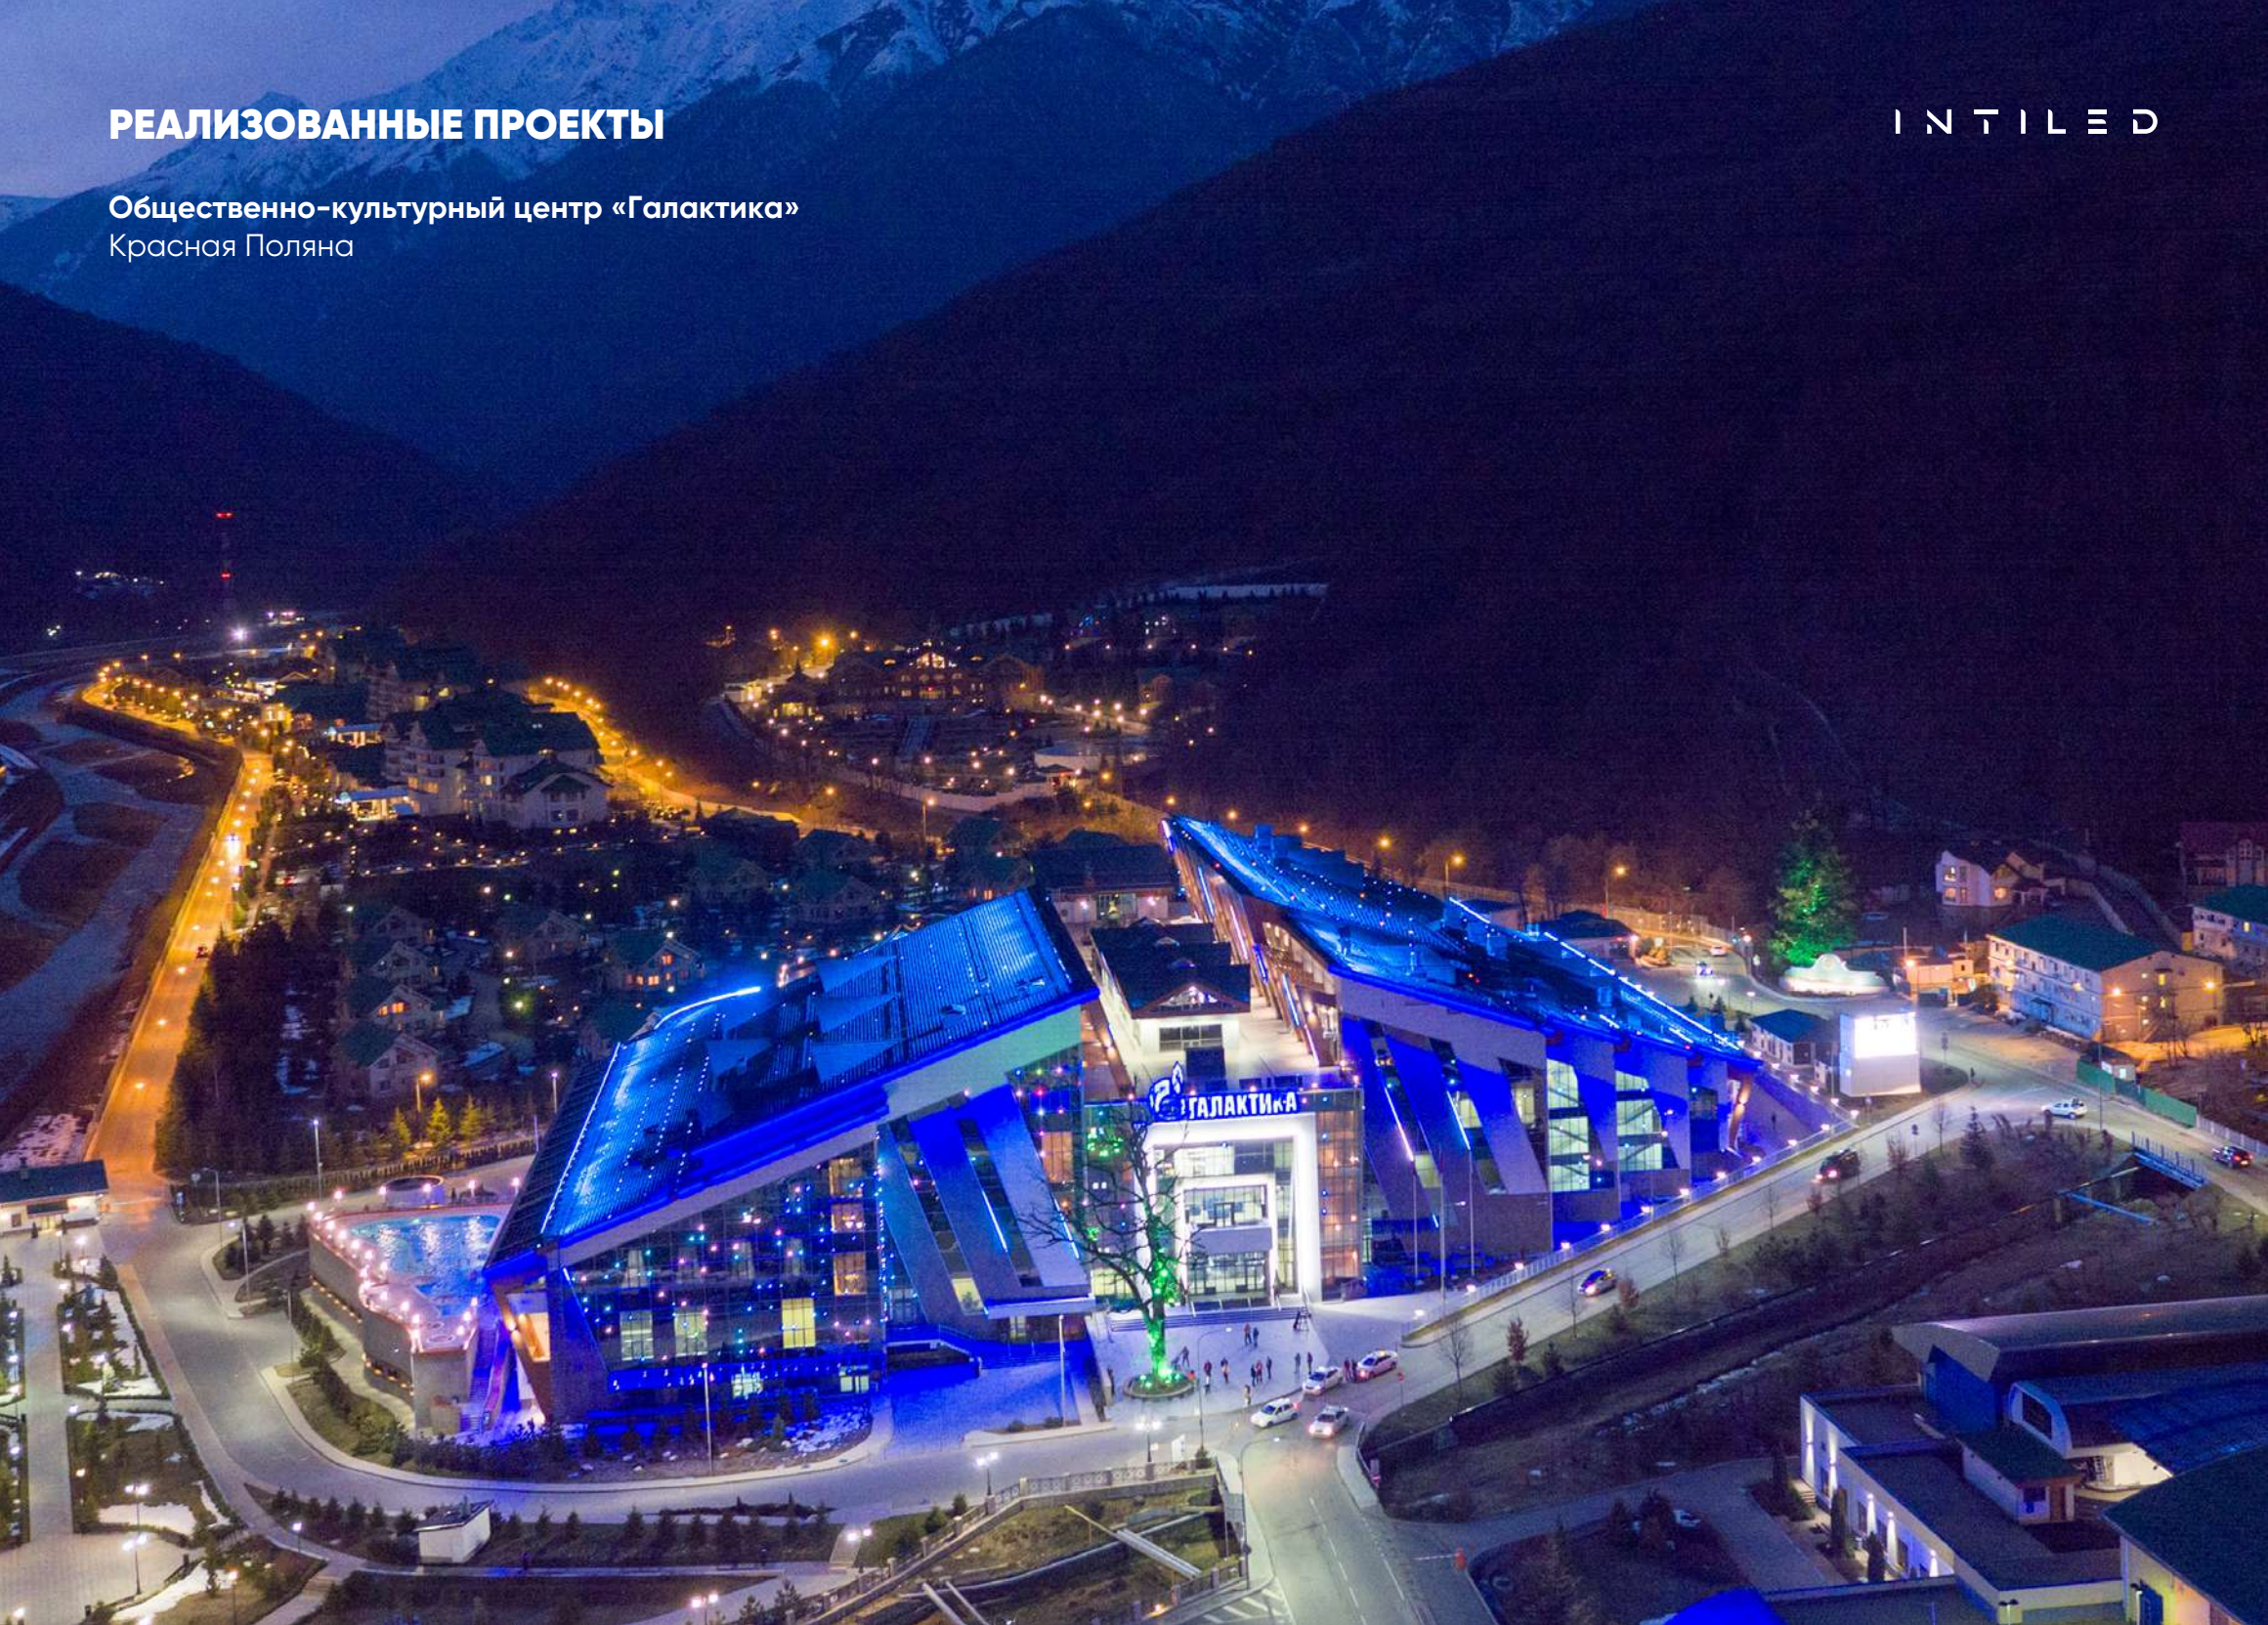

Офисное здание AXIS
Краснодар

I N T I L E D

РЕАЛИЗОВАННЫЕ ПРОЕКТЫ

БЦ на Щепкина, 51
Москва

INTILED

РЕАЛИЗОВАННЫЕ ПРОЕКТЫ

Общественно-культурный центр «Галактика»
Красная Поляна

I N T I L E D