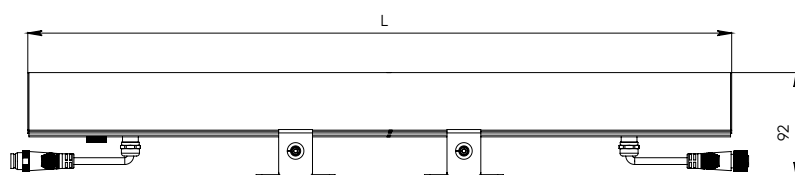

IntiTUBE

полноцветный
(мультичип RGB)

3000 K

4000 K

5000 K

Red

Green

Blue

Amber

250°

Напряжение питания

монохромные: 24 V DC, 48 V DC

полноцветные: 24 V DC

IP65

Климатическое исполнение

У1

Срок службы

не менее 50 000 часов

- 40°C + 45°C

Управление, протоколы

монохромные: ШИМ, DMX-512

полноцветные: DMX-512

Управление, размер пикселя

до 40 пикселей на 1 м

Материалы

корпус – светорассеивающий поликарбонат

с УФ-стабилизатором

торцевые заглушки – светорассеивающий поликарбонат

с УФ-стабилизатором

кронштейны – цинкхромированная сталь

метизы – нержавеющая сталь

Кастомизация

коррекция длины изделия, цвета свечения,

мощности и светового потока под проект

Доступные кастомные исполнения

L, мм	Условная длина, см	вес, кг
265	30	0,3
380	40	0,45
515	50	0,55
630	60	0,6
765	80	0,7
880	90	0,75
1015	100	0,81
1130	120	0,9
1265	130	0,97