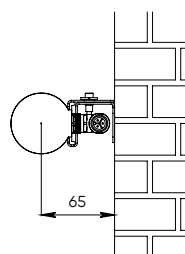

IntiTUBE

полноцветный
(мультичип RGB)

3000 K

4000 K

5000 K

Red

Green

Blue

Amber

250°

Напряжение питания

монохромные: 24 V DC, 48 V DC

полноцветные: 24 V DC

IP65

Климатическое исполнение

У1

Срок службы

не менее 50 000 часов

- 40°C + 45°C

Управление, протоколы

монохромные: ШИМ, DMX-512

полноцветные: DMX-512

Управление, размер пикселя

до 40 пикселей на 1 м

Материалы

корпус – светорассеивающий поликарбонат

с УФ-стабилизатором

торцевые заглушки – светорассеивающий поликарбонат

с УФ-стабилизатором

кронштейны – цинкхромированная сталь

метизы – нержавеющая сталь

Кастомизация

коррекция длины изделия, цвета свечения,

мощности и светового потока под проект

Доступные кастомные исполнения

L, мм	Условная длина, см	вес, кг
265	30	0,3
380	40	0,45
515	50	0,55
630	60	0,6
765	80	0,7
880	90	0,75
1015	100	0,81
1130	120	0,9
1265	130	0,97