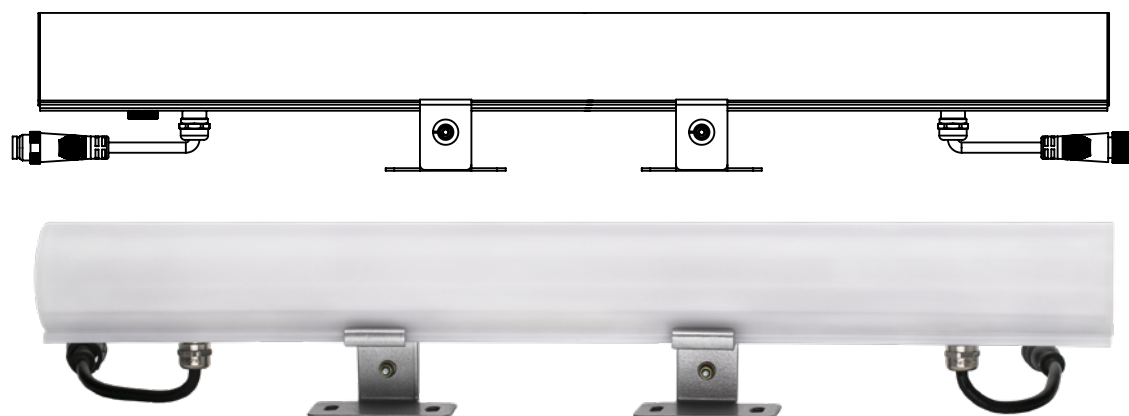

# IntiTUBE

Предназначен для контурного освещения, создания непрерывных световых линий и построения медиафасадов. Разрешение 40 пикселя на метр изделия позволяет использовать прибор для демонстрации графики, видео и других светодинамических эффектов на фасадах.