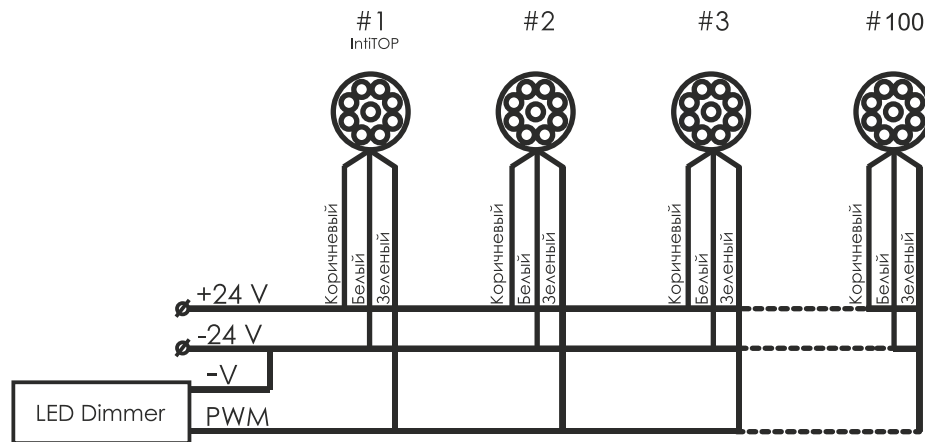

Компактные габариты

Компактные габаритные размеры (диаметр 100 мм при высоте 60 мм) светового прибора в сочетании со световым потоком до 1200 лм позволяют незаметно размещать светильник на колоннах для их скользящего освещения

Разные варианты вторичной оптики

Возможны исполнения с индивидуальной и групповой вторичной оптикой. Групповая оптика, устойчивая к внешним воздействиям, обеспечивает дополнительную надёжность изделия

Источник света	светодиоды Nichia (Япония), Cree (США)
Цвет излучения	белый (3000 К, 4000 К, 5000 К), RGB
Оптика	15°, 34°, 40x20°, 45°, 80°
Общий световой поток	420 - 1200 лм
Потребляемая мощность	13, 15 Вт
Напряжение питания	24 V DC
Степень защиты	IP66
Климатическое исполнение	У1
Температура эксплуатации	-40°C ... +45°C
Срок службы	не менее 50 000 часов
Управление	моно: ШИМ RGB: DMX-512
Габариты	138x138x77 мм
Вес	0,7 кг
Монтаж светильника	встраиваемый на пружине или винтах
Кастомизация	любые нестандартные сочетания цветов светодиодов в одном светильнике; окраска корпуса в любой цвет по палитре RAL; разъемы IP68

Схема подключения диммируемых светильников серии IntiTOP

Цвет провода Вход/Выход

коричневый +24 V

белый -24 V

зелёный PWM

Примечание: если не используется управление яркостью «PWM», зелёный провод не подключается (изолируется)

Схема подключения светильников серии IntiTOP с управлением

Цвет провода Вход/Выход

коричневый +24 V

белый -24 V

зелёный Data+

жёлтый Data-

РЕАЛИЗОВАННЫЕ ПРОЕКТЫ

INTILED