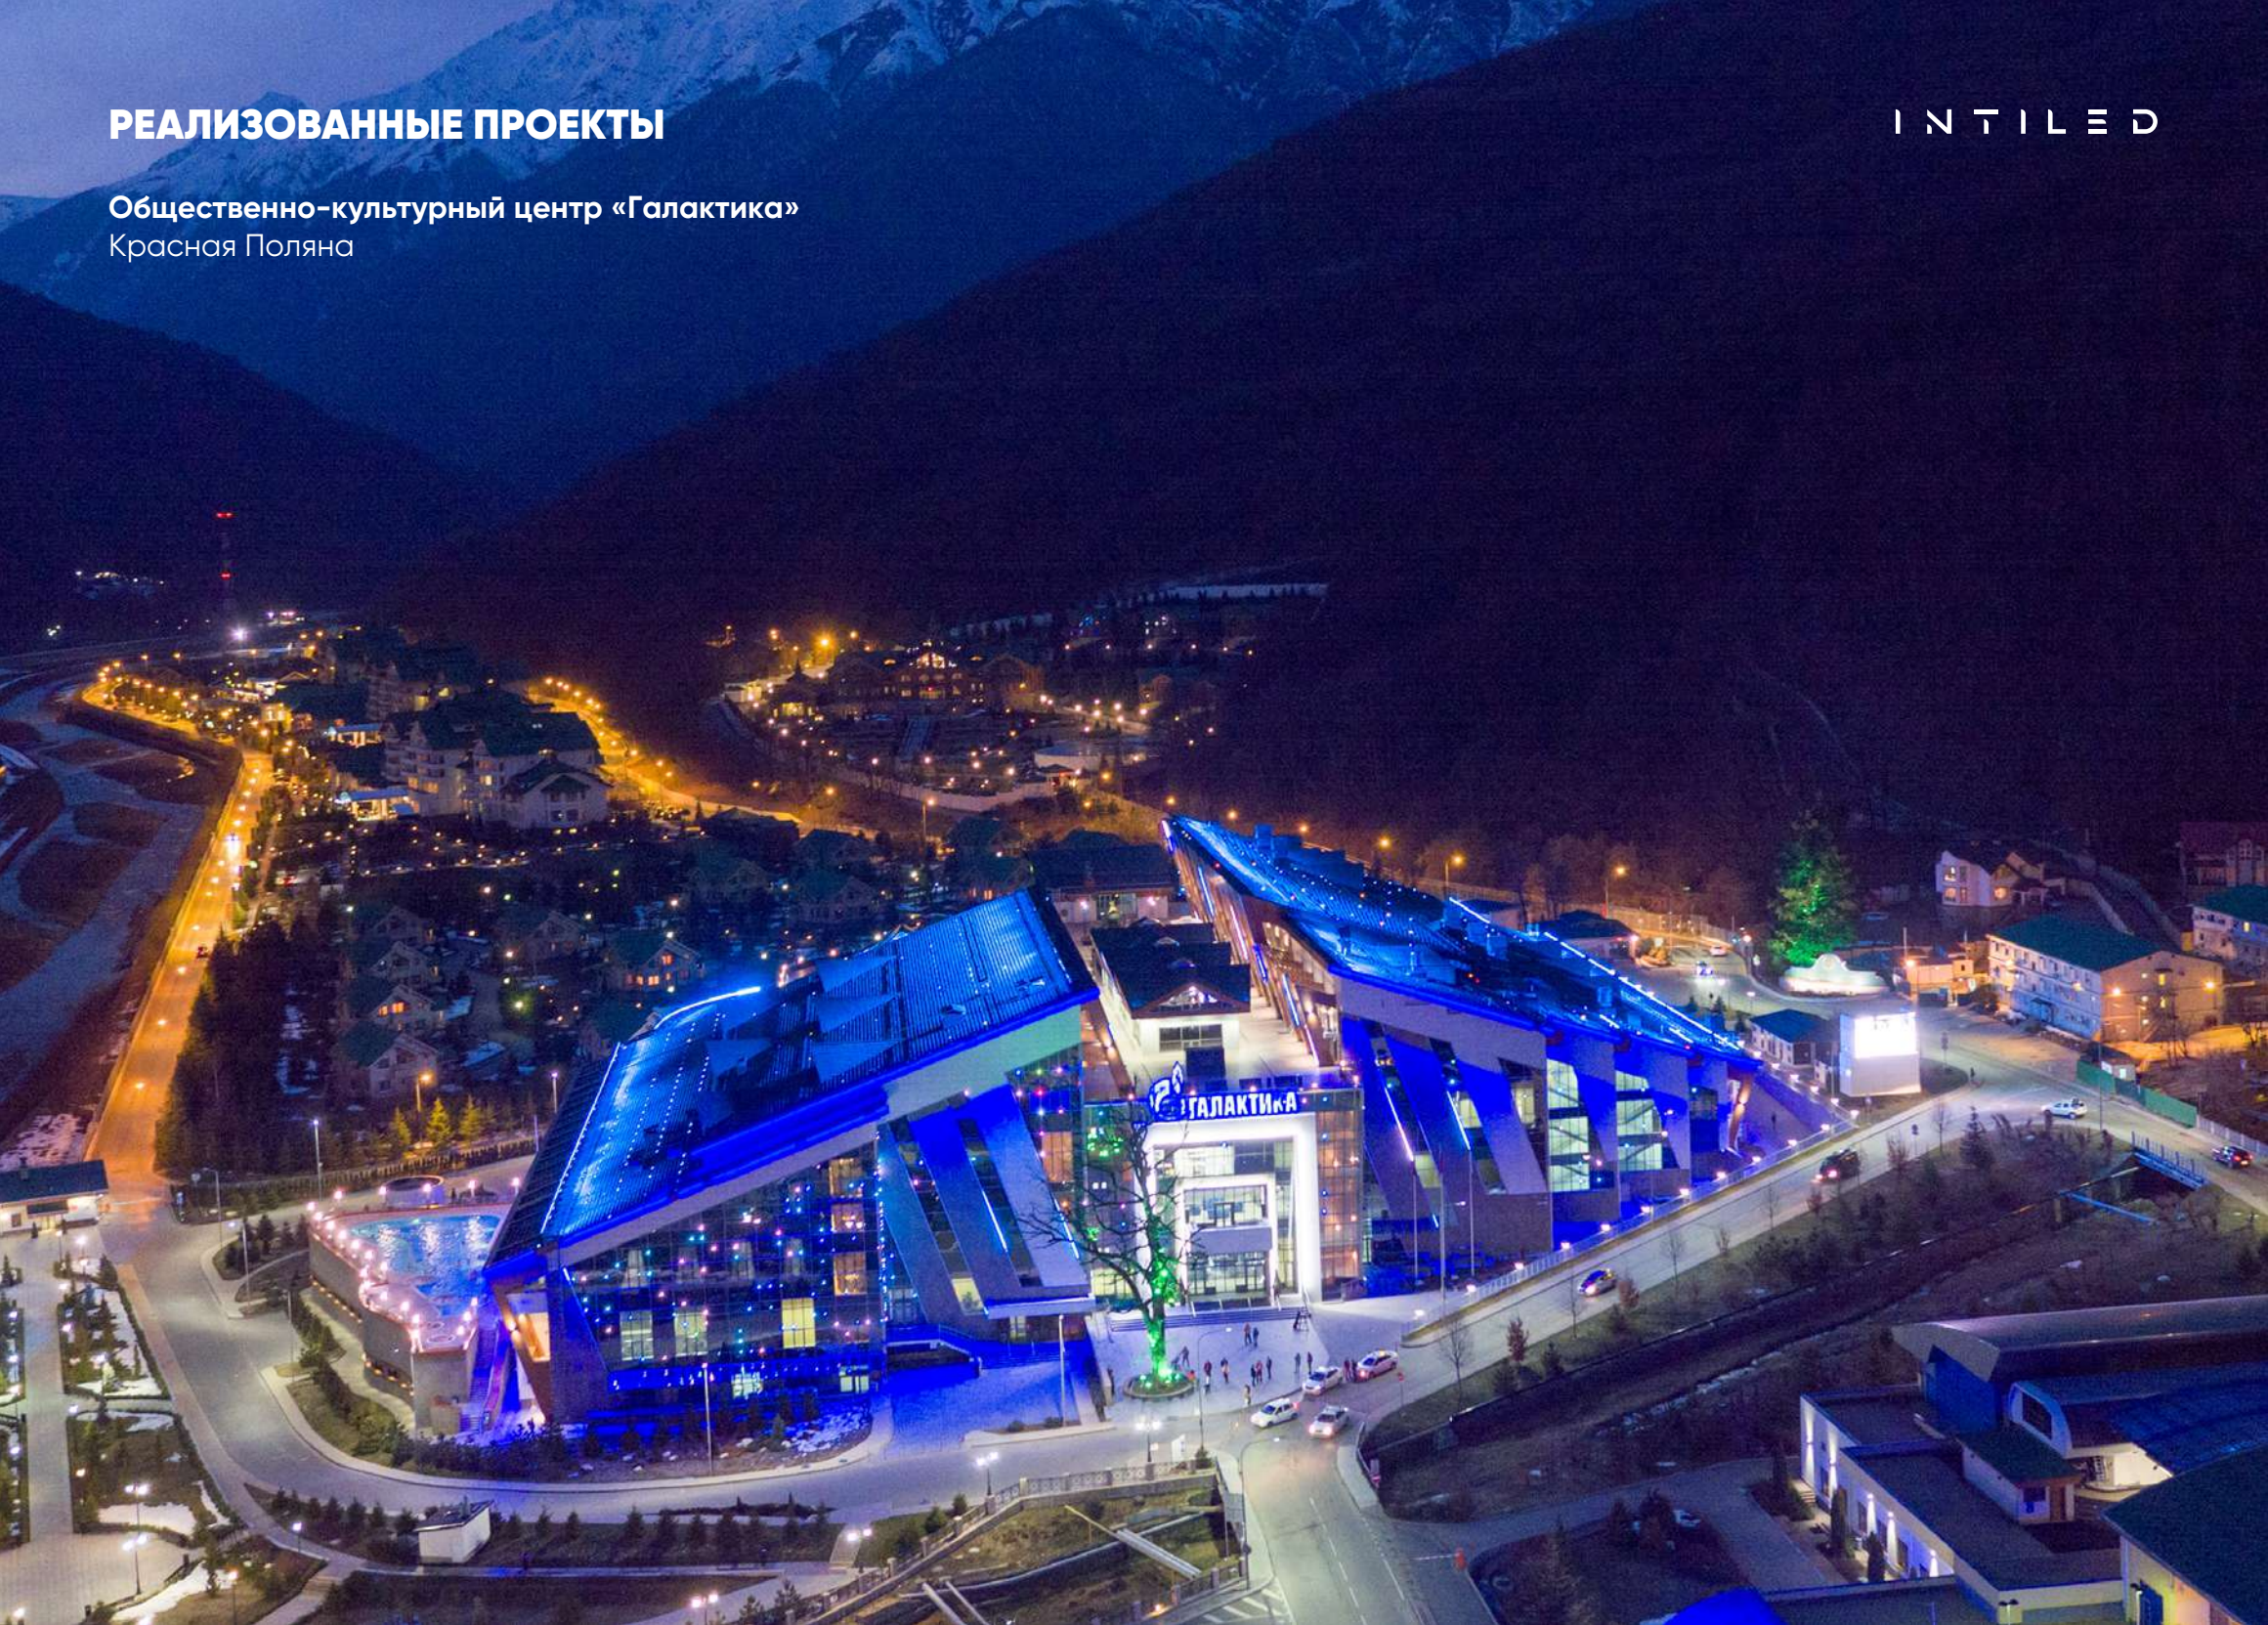

РЕАЛИЗОВАННЫЕ ПРОЕКТЫ

Общественно-культурный центр «Галактика»
Красная Поляна

INTILED