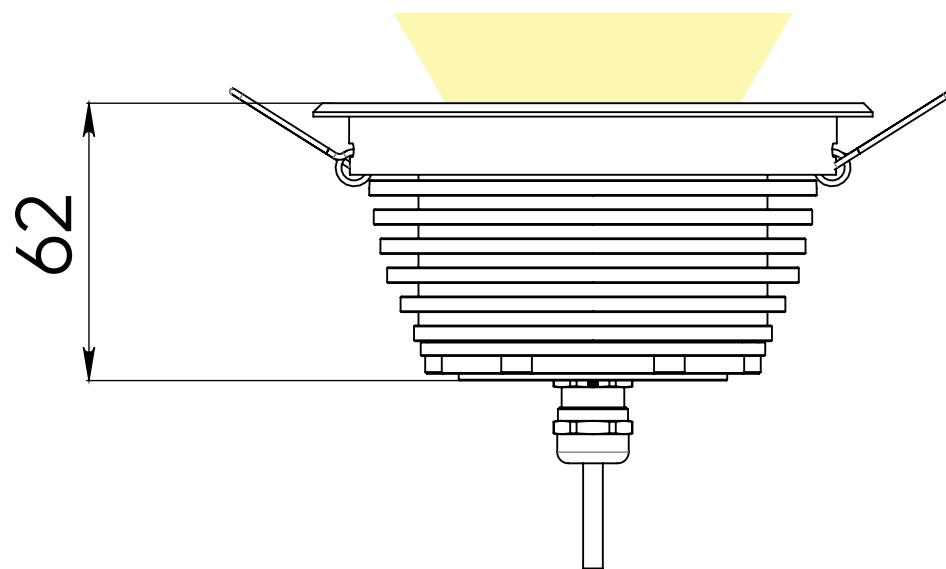

Компактные габариты

Компактные габаритные размеры (диаметр 100 мм при высоте 60 мм) светового прибора в сочетании со световым потоком до 1200 лм позволяют незаметно размещать светильник на колоннах для их скользящего освещения

Разные варианты вторичной оптики

Возможны исполнения с индивидуальной и групповой вторичной оптикой. Групповая оптика, устойчивая к внешним воздействиям, обеспечивает дополнительную надёжность изделия

Источник света	светодиоды Nichia (Япония), Cree (США)
Цвет излучения	белый (3000 К, 4000 К, 5000 К), RGB
Оптика	15°, 34°, 40x20°, 45°, 80°
Общий световой поток	420 - 1200 лм
Потребляемая мощность	13, 15 Вт
Напряжение питания	24 V DC
Степень защиты	IP66
Климатическое исполнение	У1
Температура эксплуатации	-40°C ... +45°C
Срок службы	не менее 50 000 часов
Управление	моно: ШИМ RGB: DMX-512
Габариты	138x138x77 мм
Вес	0,7 кг
Монтаж светильника	встраиваемый на пружине или винтах
Кастомизация	любые нестандартные сочетания цветов светодиодов в одном светильнике; окраска корпуса в любой цвет по палитре RAL; разъемы IP68