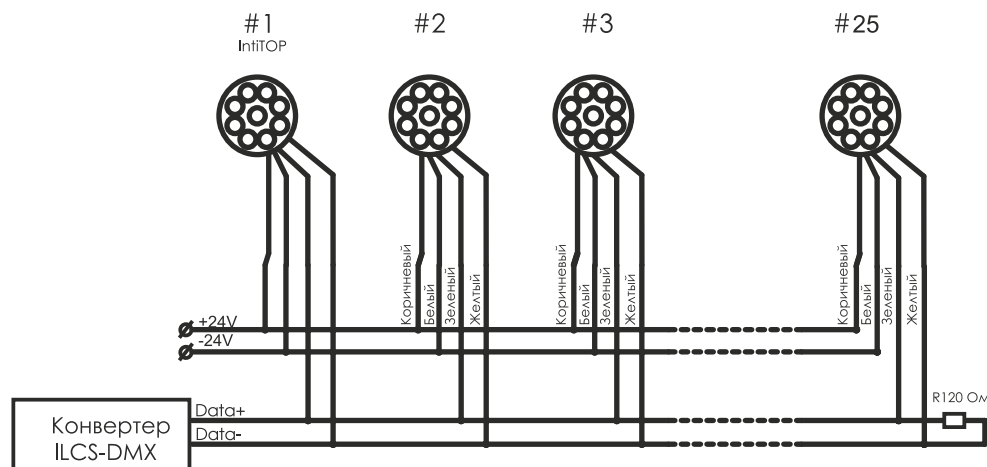

Разные варианты вторичной оптики

Возможны исполнения с индивидуальной и групповой вторичной оптикой. Групповая оптика, устойчивая к внешним воздействиям, обеспечивает дополнительную надёжность изделия

Источник света	светодиоды Nichia (Япония), Cree (США)
Цвет излучения	белый (3000 К, 4000 К, 5000 К), RGB
Оптика	15°, 34°, 40x20°, 45°, 80°
Общий световой поток	420 - 1200 лм
Потребляемая мощность	13, 15 Вт
Напряжение питания	24 V DC
Степень защиты	IP66
Климатическое исполнение	У1
Температура эксплуатации	-40°C ... +45°C
Срок службы	не менее 50 000 часов
Управление	моно: ШИМ RGB: DMX-512
Габариты	138x138x77 мм
Вес	0,7 кг
Монтаж светильника	встраиваемый на пружине или винтах
Кастомизация	любые нестандартные сочетания цветов светодиодов в одном светильнике; окраска корпуса в любой цвет по палитре RAL; разъемы IP68

Схема подключения диммируемых светильников серии IntiTOP

Цвет провода Вход/Выход

коричневый +24 V

белый -24 V

зелёный PWM

Примечание: если не используется управление яркостью «PWM», зелёный провод не подключается (изолируется)

Схема подключения светильников серии IntiTOP с управлением

Цвет провода Вход/Выход

коричневый +24 V

белый -24 V

зелёный Data+

жёлтый Data-

РЕАЛИЗОВАННЫЕ ПРОЕКТЫ

INTILED