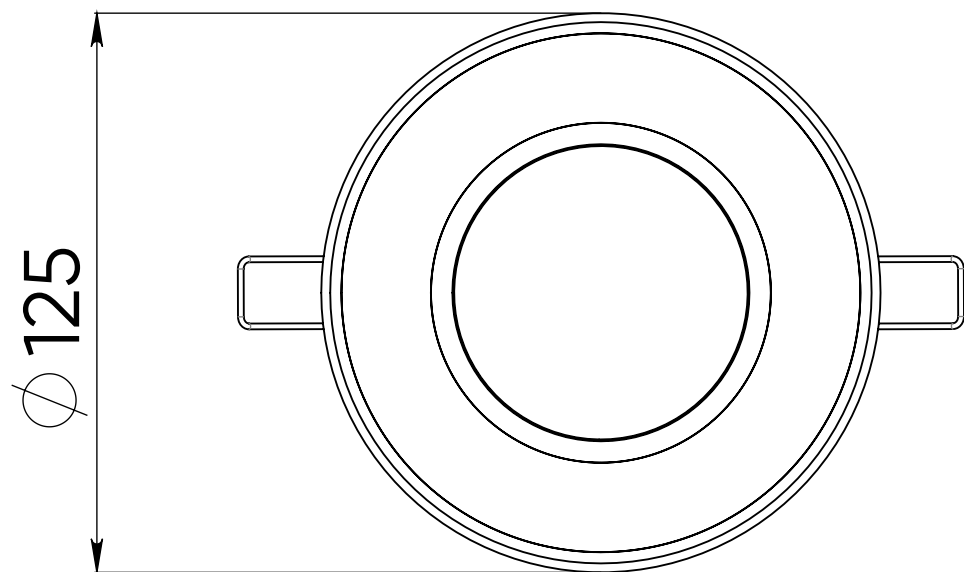

Компактные габариты

Компактные габаритные размеры (диаметр 100 мм при высоте 60 мм) светового прибора в сочетании со световым потоком до 1200 лм позволяют незаметно размещать светильник на колоннах для их скользящего освещения

Разные варианты вторичной оптики

Возможны исполнения с индивидуальной и групповой вторичной оптикой. Групповая оптика, устойчивая к внешним воздействиям, обеспечивает дополнительную надёжность изделия

Источник света	светодиоды Nichia (Япония), Cree (США)
Цвет излучения	белый (3000 К, 4000 К, 5000 К), RGB
Оптика	15°, 34°, 40x20°, 45°, 80°
Общий световой поток	420 - 1200 лм
Потребляемая мощность	13, 15 Вт
Напряжение питания	24 V DC
Степень защиты	IP66
Климатическое исполнение	У1
Температура эксплуатации	-40°C ... +45°C
Срок службы	не менее 50 000 часов
Управление	моно: ШИМ RGB: DMX-512
Габариты	138x138x77 мм
Вес	0,7 кг
Монтаж светильника	встраиваемый на пружине или винтах
Кастомизация	любые нестандартные сочетания цветов светодиодов в одном светильнике; окраска корпуса в любой цвет по палитре RAL; разъемы IP68