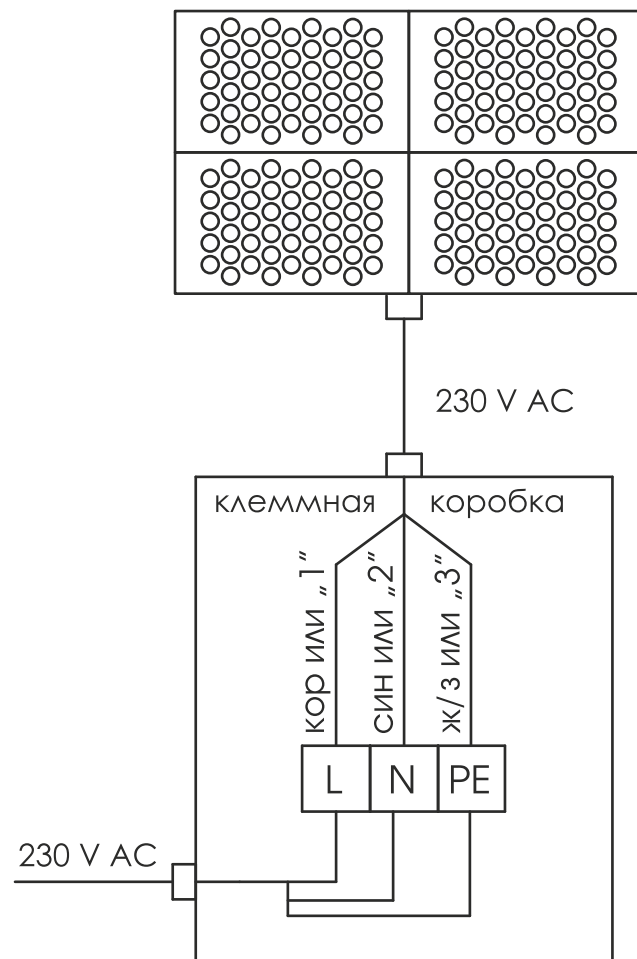

### **Универсальные разъёмы с высокой степенью защиты**

Универсальные разъёмы обеспечивают быстрое в монтаже и надёжное соединение. Возможно исполнение с разъёмами IP68

Источник света	светодиоды Nichia (Япония), Cree (США)
Цвет излучения	белый (3000 К, 4000 К, 5000 К), RGBW
Оптика	10°, 30°, 10α30°, 10x50°, 60°, 80°
Общий световой поток	14 750 – 27 350 лм
Потребляемая мощность	321, 372 Вт
Напряжение питания	90–264 V AC
Степень защиты	IP66
Климатическое исполнение	У1
Температура эксплуатации	–40°С ... +45°С
Срок службы	не менее 50 000 часов
Управление	моно: нет RGBW: DMX-512
Габариты	моно: 516x249x493 мм RGBW: 574x272x527 мм
Вес	22, 27 кг
Монтаж светильника	на многофункциональном кронштейне с несколькими степенями свободы
Кастомизация	любые нестандартные сочетания цветов светодиодов в одном светильнике; кабели питания/управления любой длины; окраска корпуса и кронштейнов в любой цвет в соответствии с палитрой RAL; индивидуальные кронштейны под проект; разъемы IP68; управление ШИМ

# СХЕМА ПОДКЛЮЧЕНИЯ IntiSTARК bb

I N T I L E D

Схема подключения светильников серии IntiSTARК bb без управления

Схема подключения светильников серии IntiSTARК bb с управлением