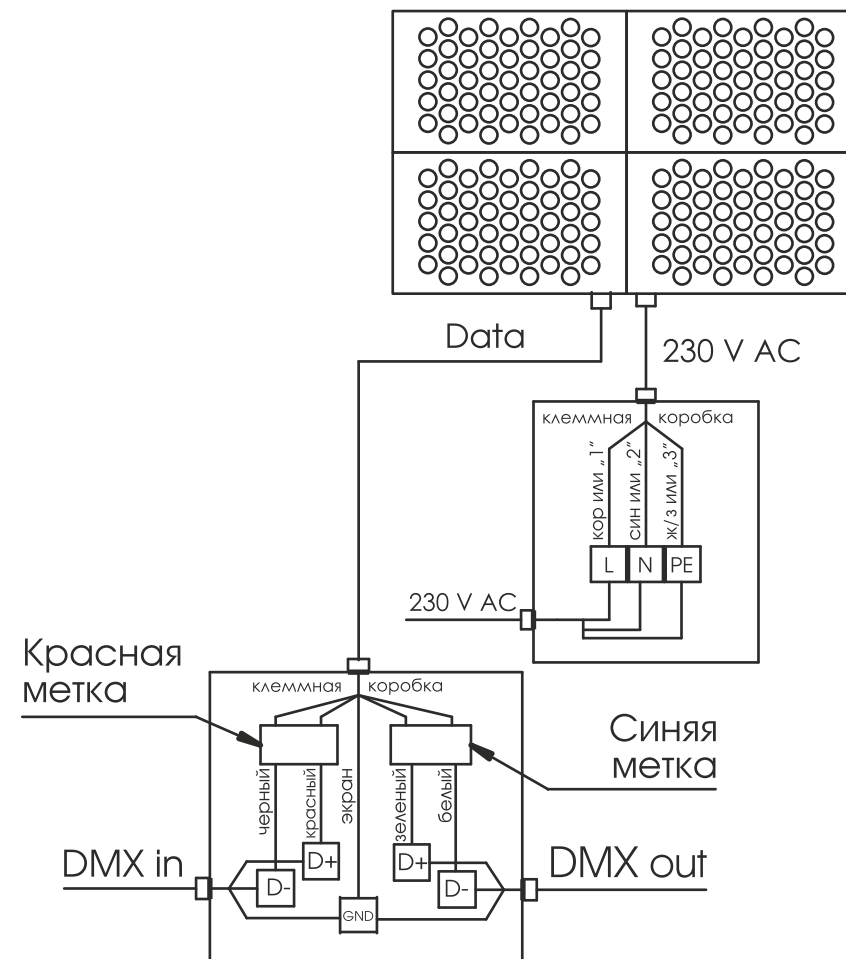

### **Универсальные разъёмы с высокой степенью защиты**

Универсальные разъёмы обеспечивают быстрое в монтаже и надёжное соединение. Возможно исполнение с разъёмами IP68

Источник света	светодиоды Nichia (Япония), Cree (США)
Цвет излучения	белый (3000 К, 4000 К, 5000 К), RGBW
Оптика	10°, 30°, 10α30°, 10x50°, 60°, 80°
Общий световой поток	14 750 – 27 350 лм
Потребляемая мощность	321, 372 Вт
Напряжение питания	90–264 V AC
Степень защиты	IP66
Климатическое исполнение	У1
Температура эксплуатации	–40°С ... +45°С
Срок службы	не менее 50 000 часов
Управление	моно: нет RGBW: DMX-512
Габариты	моно: 516x249x493 мм RGBW: 574x272x527 мм
Вес	22, 27 кг
Монтаж светильника	на многофункциональном кронштейне с несколькими степенями свободы
Кастомизация	любые нестандартные сочетания цветов светодиодов в одном светильнике; кабели питания/управления любой длины; окраска корпуса и кронштейнов в любой цвет в соответствии с палитрой RAL; индивидуальные кронштейны под проект; разъемы IP68; управление ШИМ

Габаритный чертёж светильников серии IntiSTARK big-block белого цвета свечения

Габаритный чертёж цветодинамических светильников серии IntiSTARK big-block

# СХЕМА ПОДКЛЮЧЕНИЯ IntiSTARК bb

I N T I L E D

Схема подключения светильников серии IntiSTARК bb без управления

Схема подключения светильников серии IntiSTARК bb с управлением