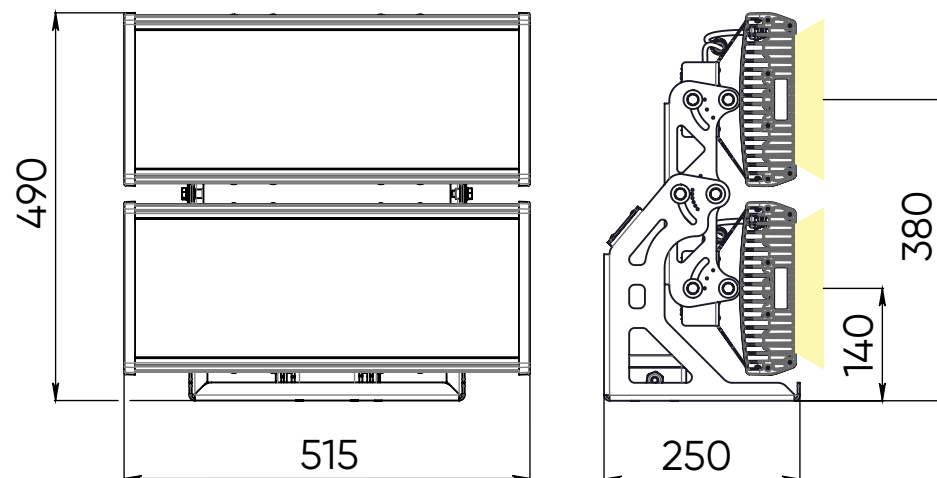

Габаритный чертёж светильников серии IntiSTARK big-block белого цвета свечения