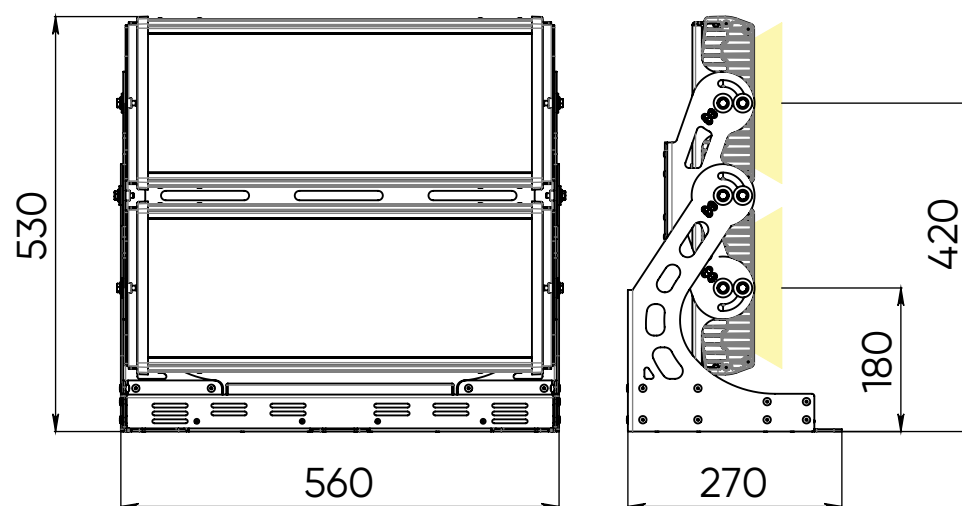

Габаритный чертёж цветодинамических светильников серии IntiSTARK big-block