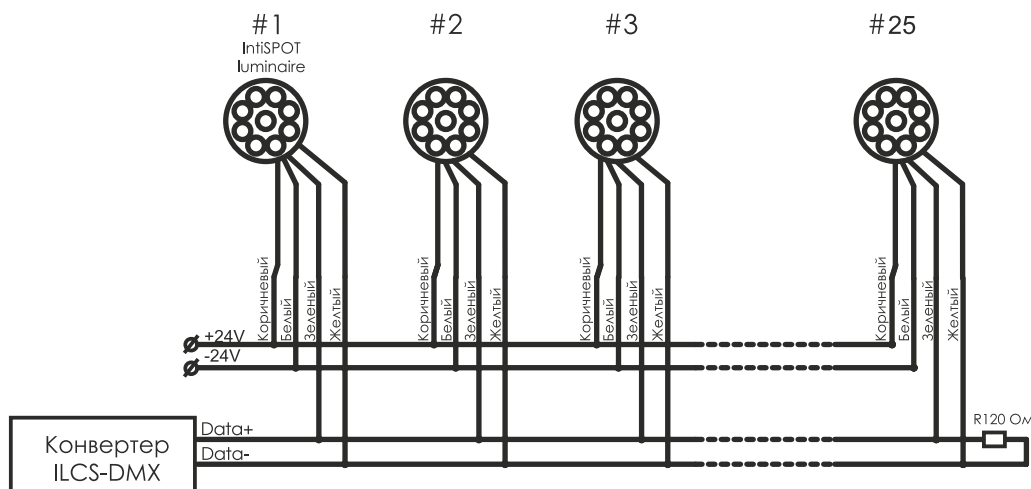

Один кабель для управления и питания

Для RGB-исполнений управление и питание осуществляется по одному кабелю, что обеспечивает дополнительное удобство монтажа

Источник света	светодиоды Nichia (Япония), Cree (США)
Цвет излучения	белый (3000 К, 4000 К, 5000 К), RGBW
Оптика	16°, 24°, 40°
Общий световой поток	410 - 710 лм
Потребляемая мощность	7, 10 Вт
Напряжение питания	моно: 48 V DC полноцветные: 24 V DC
Степень защиты	IP67
Климатическое исполнение	У1
Температура эксплуатации	-40°C ... +45°C
Срок службы	не менее 50 000 часов
Управление	моно: ШИМ RGBW: DMX-512
Габариты	накладной: 70x70x49 мм, 70x70x60 мм встраиваемый: 108x108x49 мм
Вес	0,4 - 0,5 кг
Монтаж светильника	встраиваемый монтаж, монтаж на кронштейне
Кастомизация	любые нестандартные сочетания цветов светодиодов в одном светильнике; окраска корпуса и кронштейнов в любой цвет по палитре RAL; индивидуальные кронштейны под проект

ГАБАРИТНЫЙ ЧЕРТЁЖ IntiSPOT

I N T I L E D

Габаритный чертёж накладных светильников серии IntiSPOT белого цвета свечения

Габаритный чертёж накладных цветодинамических светильников серии IntiSPOT

Габаритный чертёж встраиваемых светильников серии IntiSPOT

Схема подключения диммируемых светильников серии IntiSTOP

Цвет провода Вход/Выход

коричневый +48 V

белый - 48 V

зелёный PWM

Примечание: если не используется управление яркостью «PWM», зелёный провод не подключается (изолируется)

Схема подключения светильников серии IntiSTOP с управлением

Цвет провода Вход/Выход

коричневый + 24 V

белый - 24 V

зелёный Data+

жёлтый Data-

РЕАЛИЗОВАННЫЕ ПРОЕКТЫ

I N T I L E D