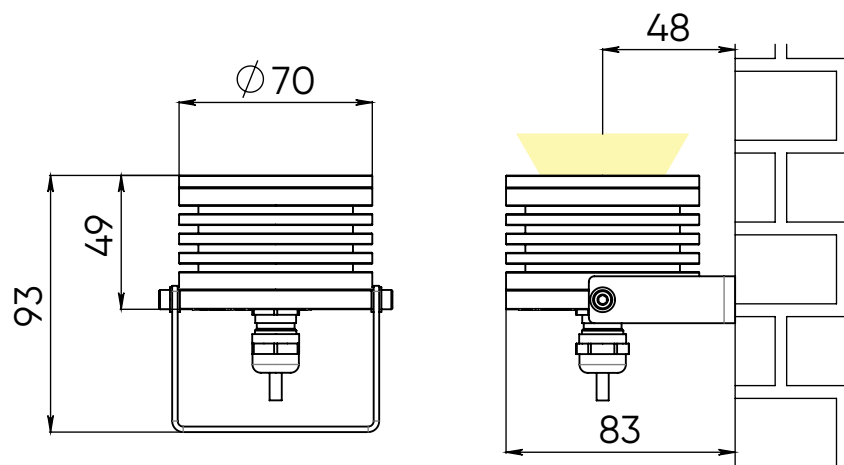

ГАБАРИТНЫЙ ЧЕРТЁЖ IntiSPOT

I N T I L E D

Габаритный чертёж накладных светильников серии IntiSPOT белого цвета свечения