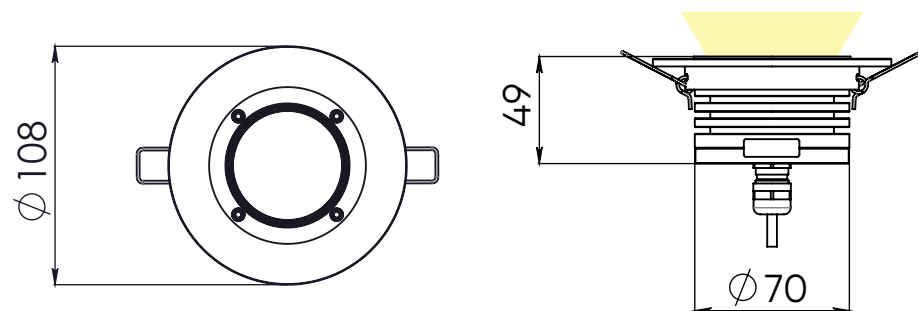

Один кабель для управления и питания

Для RGB-исполнений управление и питание осуществляется по одному кабелю, что обеспечивает дополнительное удобство монтажа

Источник света	светодиоды Nichia (Япония), Cree (США)
Цвет излучения	белый (3000 К, 4000 К, 5000 К), RGBW
Оптика	16°, 24°, 40°
Общий световой поток	410 - 710 лм
Потребляемая мощность	7, 10 Вт
Напряжение питания	моно: 48 V DC полноцветные: 24 V DC
Степень защиты	IP67
Климатическое исполнение	У1
Температура эксплуатации	-40°C ... +45°C
Срок службы	не менее 50 000 часов
Управление	моно: ШИМ RGBW: DMX-512
Габариты	накладной: 70x70x49 мм, 70x70x60 мм встраиваемый: 108x108x49 мм
Вес	0,4 - 0,5 кг
Монтаж светильника	встраиваемый монтаж, монтаж на кронштейне
Кастомизация	любые нестандартные сочетания цветов светодиодов в одном светильнике; окраска корпуса и кронштейнов в любой цвет по палитре RAL; индивидуальные кронштейны под проект

ГАБАРИТНЫЙ ЧЕРТЁЖ IntiSPOT

I N T I L E D

Габаритный чертёж накладных светильников серии IntiSPOT белого цвета свечения

Габаритный чертёж накладных цветодинамических светильников серии IntiSPOT

Габаритный чертёж встраиваемых светильников серии IntiSPOT