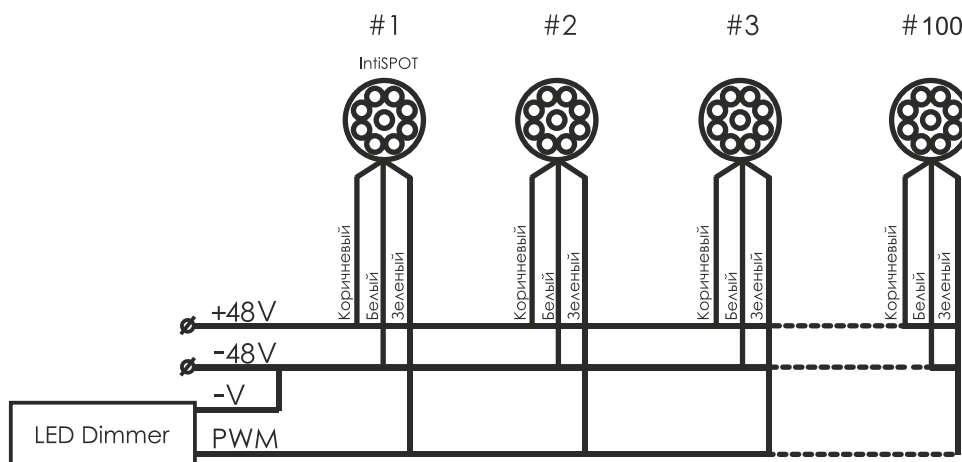

Один кабель для управления и питания

Для RGB-исполнений управление и питание осуществляется по одному кабелю, что обеспечивает дополнительное удобство монтажа

Источник света	светодиоды Nichia (Япония), Cree (США)
Цвет излучения	белый (3000 К, 4000 К, 5000 К), RGBW
Оптика	16°, 24°, 40°
Общий световой поток	410 - 710 лм
Потребляемая мощность	7, 10 Вт
Напряжение питания	моно: 48 V DC полноцветные: 24 V DC
Степень защиты	IP67
Климатическое исполнение	У1
Температура эксплуатации	-40°C ... +45°C
Срок службы	не менее 50 000 часов
Управление	моно: ШИМ RGBW: DMX-512
Габариты	накладной: 70x70x49 мм, 70x70x60 мм встраиваемый: 108x108x49 мм
Вес	0,4 - 0,5 кг
Монтаж светильника	встраиваемый монтаж, монтаж на кронштейне
Кастомизация	любые нестандартные сочетания цветов светодиодов в одном светильнике; окраска корпуса и кронштейнов в любой цвет по палитре RAL; индивидуальные кронштейны под проект

ГАБАРИТНЫЙ ЧЕРТЁЖ IntiSPOT

I N T I L E D

Габаритный чертёж накладных светильников серии IntiSPOT белого цвета свечения

Габаритный чертёж накладных цветодинамических светильников серии IntiSPOT

Габаритный чертёж встраиваемых светильников серии IntiSPOT

Схема подключения диммируемых светильников серии IntiSTOP

Цвет провода Вход/Выход

коричневый +48 V

белый - 48 V

зелёный PWM

Примечание: если не используется управление яркостью «PWM», зелёный провод не подключается (изолируется)

Схема подключения светильников серии IntiSTOP с управлением

Цвет провода Вход/Выход

коричневый + 24 V

белый - 24 V

зелёный Data+

жёлтый Data-

РЕАЛИЗОВАННЫЕ ПРОЕКТЫ

I N T I L E D