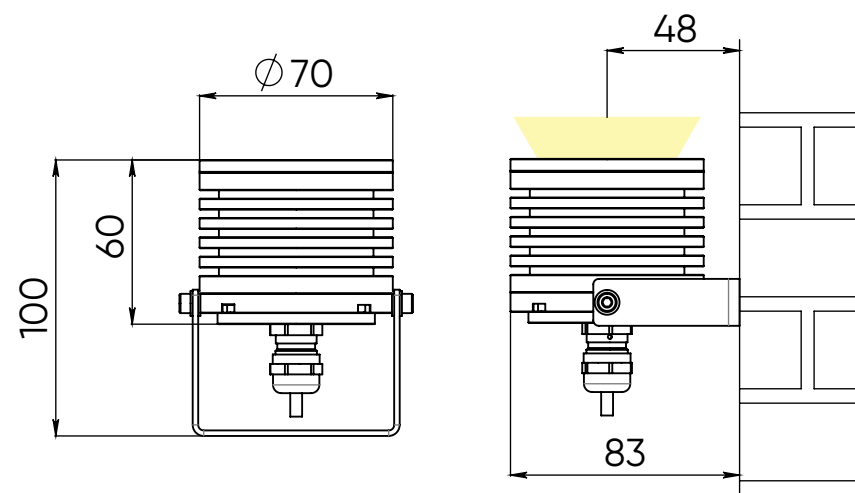

Габаритный чертёж накладных цветодинамических светильников серии IntiSPOT