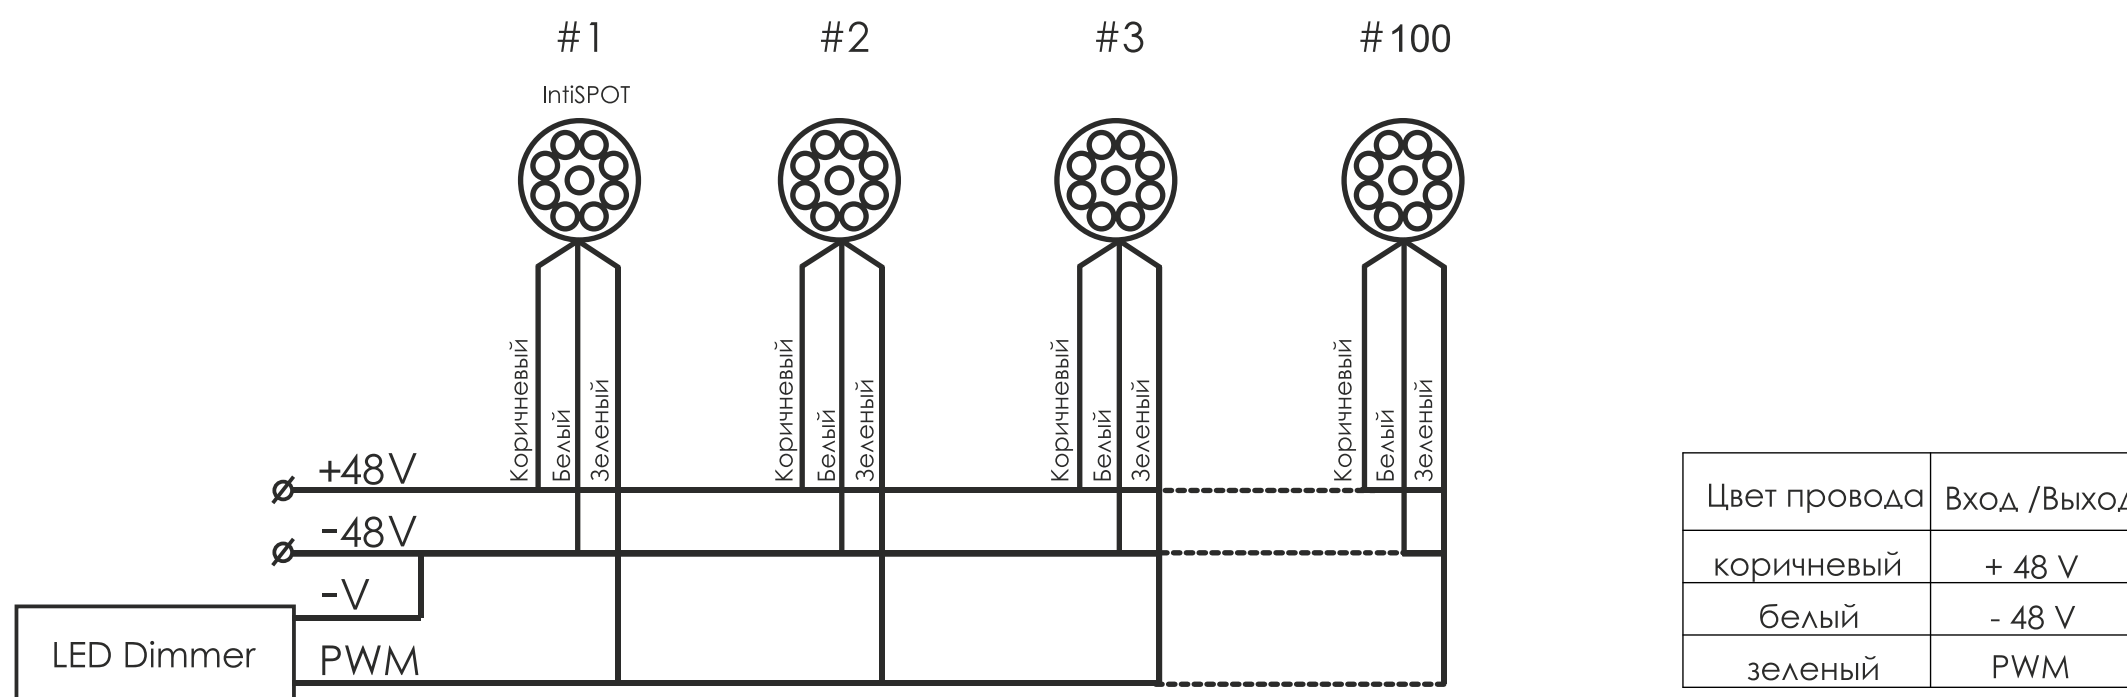

Схема подключения диммируемых светильников серии IntiSPOT

Примечание. Если не используется управление яркостью «PWM», зеленый провод не подключается (изолируется)

Схема подключения светильников серии IntiSPOT с управлением