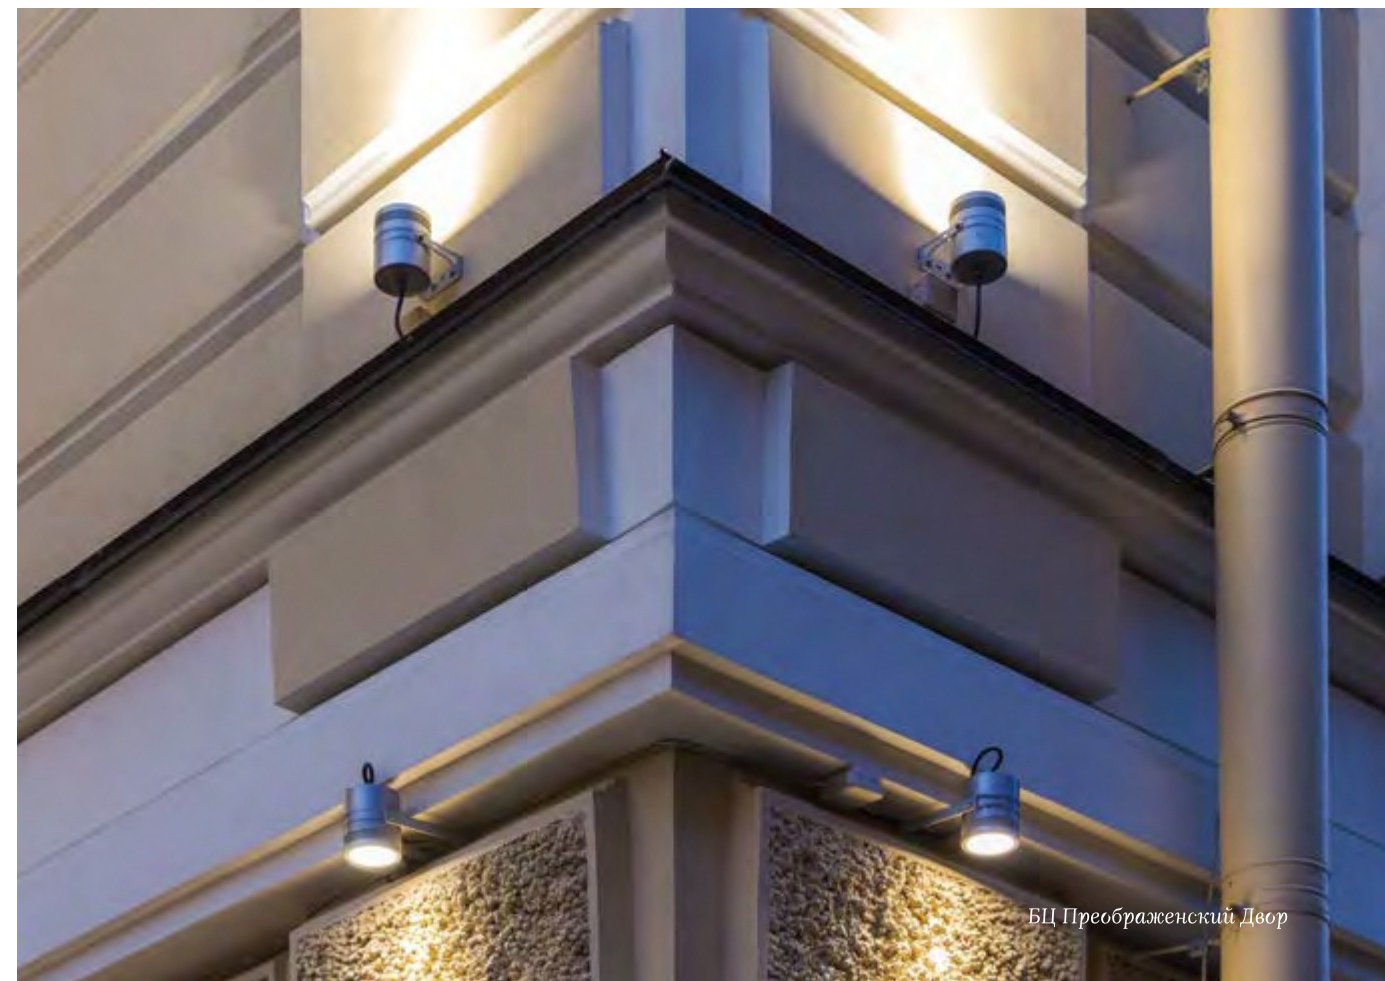

БЦ Преображенский Двор