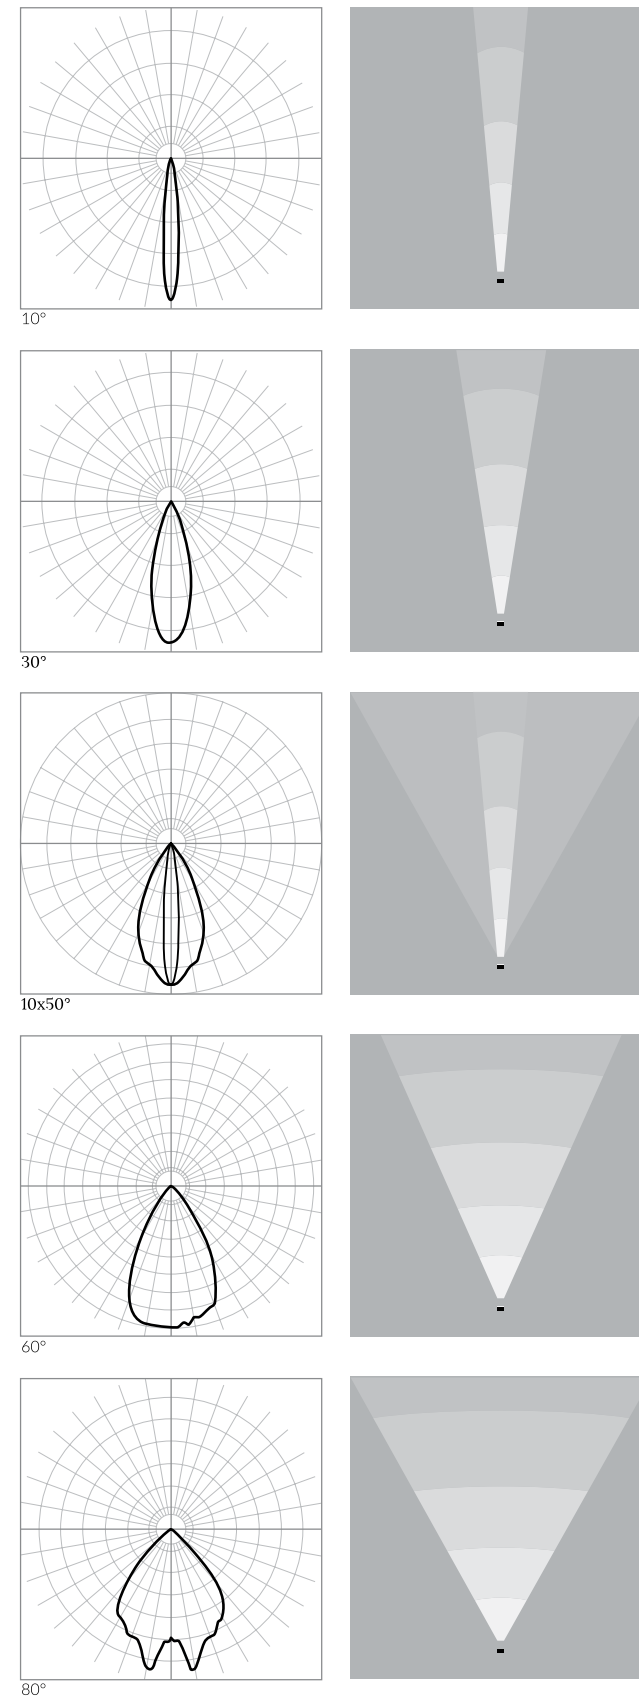

10°, 30°, 10x50°, 60°, 80°

Общий световой поток:

790-920 лм

CRI:

≥80

Потребляемая мощность:

11 Вт

Напряжение питания:

не менее 50 000 часов

Габариты:

108x108x114 мм

Вес:

1,5 кг

Материалы:

корпус светильника: алюминиевый сплав, покрытый порошковой краской; защитное стекло: ударостойкий поликарбонат; кронштейны: алюминиевый сплав, покрытый порошковой краской в цвет светильника; метизы: нержавеющая сталь.

Монтаж:

светильник крепится на П-образной поворотной лире.

Оптика

Габаритные размеры

Схема подключения светильников серии IntiROLL

Модельный ряд

Мощность, Вт	Световой поток, лм	Оптика, град.	Цветовая температура, К	Наименование
108x108x114 мм, 1,5 кг белый				
11	840	10	3000	IRF9-1W30-10H
11	890	10	4000	IRF9-1W40-10H
11	880	10	5000	IRF9-1W50-10H
11	820	30	3000	IRF9-1W30-30H
11	870	30	4000	IRF9-1W40-30H
11	860	30	5000	IRF9-1W50-30H
11	820	60	3000	IRF9-1W30-60H
11	870	60	4000	IRF9-1W40-60H
11	860	60	5000	IRF9-1W50-60H
11	870	80	3000	IRF9-1W30-80H
11	920	80	4000	IRF9-1W40-80H
11	910	80	5000	IRF9-1W50-80H
11	790	10x50	3000	IRF9-1W30-10x50H
11	830	10x50	4000	IRF9-1W40-10x50H
11	820	10x50	5000	IRF9-1W50-10x50H