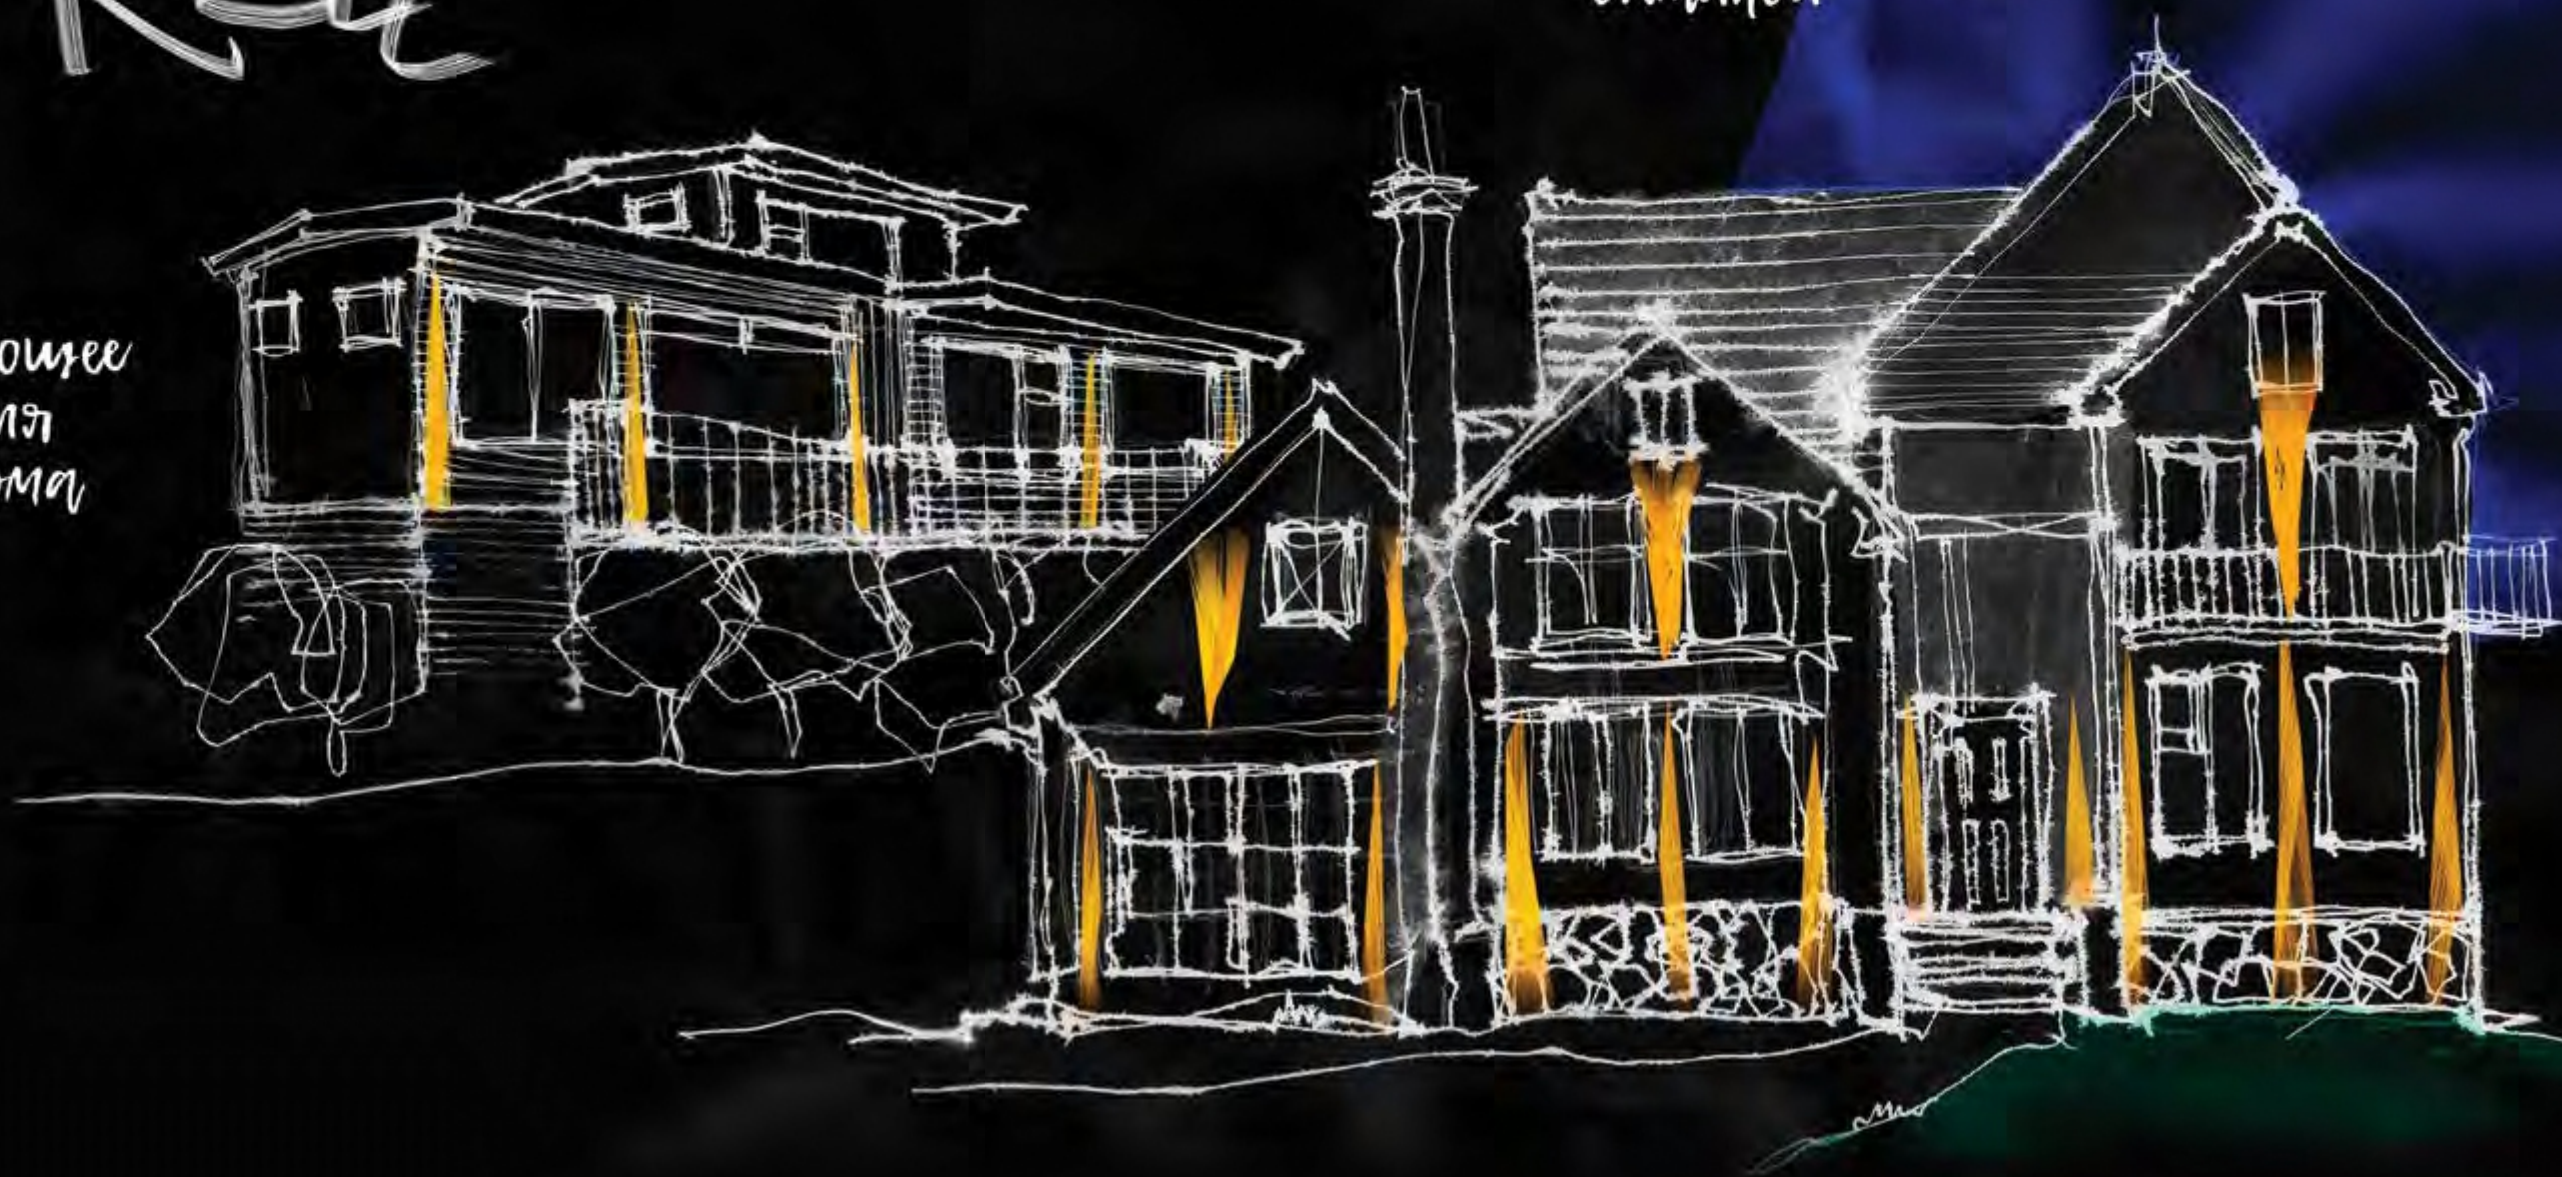

INT: Roll

свотчеры с узкой
оптимальной

акцентное
освещение для
частного дома

IntiROLL

Компактный высоковольтный светильник
для акцентирующего освещения.

CE ENEC tropic IP65  

Вентиляционный клапан

Клапан с рассчитанным пропусканием объемов воздуха для условий резкого нагрева/охлаждения светильника защищает прибор от появления конденсата.

Конструкция оптической части

Защитное стекло расположено вплотную к вторичной оптике, что позволяет избежать нежелательных световых эффектов и лишних переотражений при использовании широкой оптики.

Специализированная кабельная продукция