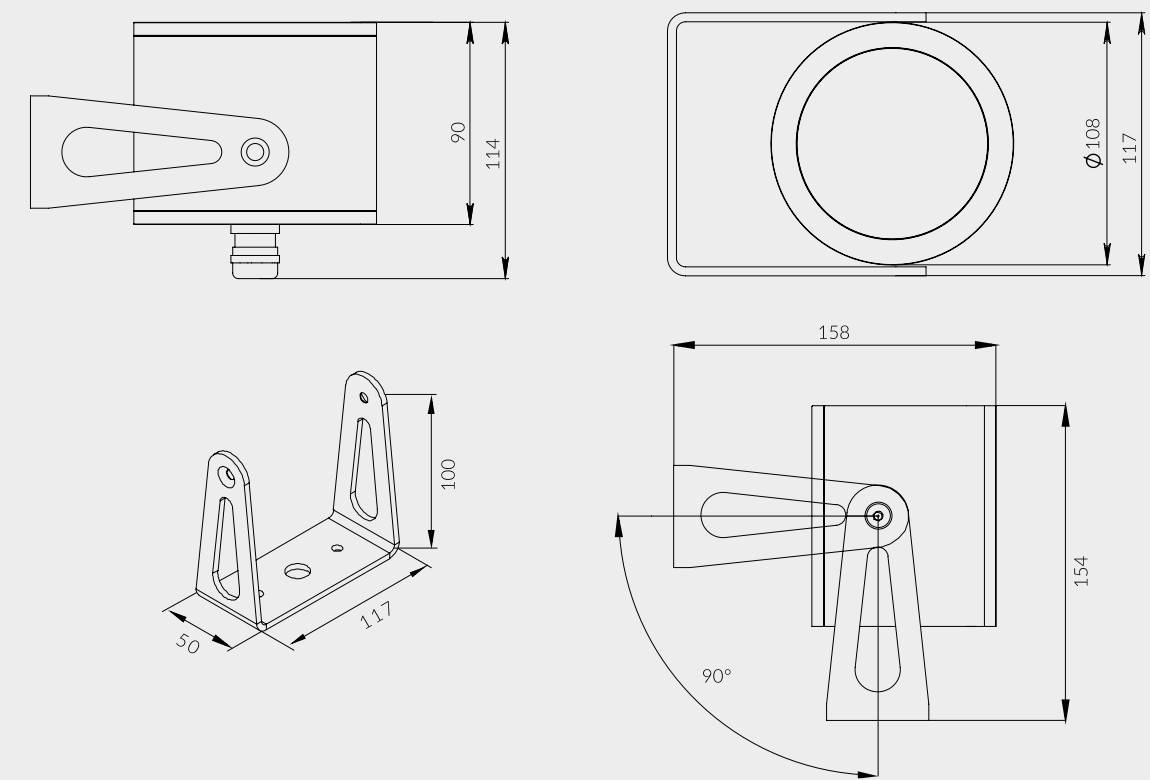

не менее 50 000 часов

Габариты:

108x108x114 мм

Вес:

1,5 кг

Материалы:

корпус светильника: алюминиевый сплав, покрытый порошковой краской; защитное стекло: ударостойкий поликарбонат; кронштейны: алюминиевый сплав, покрытый порошковой краской в цвет светильника; метизы: нержавеющая сталь.

Монтаж:

светильник крепится на П-образной поворотной лире.

Оптика

Габаритные размеры

Схема подключения светильников серии IntiROLL

Модельный ряд

Мощность, Вт	Световой поток, лм	Оптика, град.	Цветовая температура, К	Наименование
108x108x114 мм, 1,5 кг белый				
11	840	10	3000	IRF9-1W30-10H
11	890	10	4000	IRF9-1W40-10H
11	880	10	5000	IRF9-1W50-10H
11	820	30	3000	IRF9-1W30-30H
11	870	30	4000	IRF9-1W40-30H
11	860	30	5000	IRF9-1W50-30H
11	820	60	3000	IRF9-1W30-60H
11	870	60	4000	IRF9-1W40-60H
11	860	60	5000	IRF9-1W50-60H
11	870	80	3000	IRF9-1W30-80H
11	920	80	4000	IRF9-1W40-80H
11	910	80	5000	IRF9-1W50-80H
11	790	10x50	3000	IRF9-1W30-10x50H
11	830	10x50	4000	IRF9-1W40-10x50H
11	820	10x50	5000	IRF9-1W50-10x50H