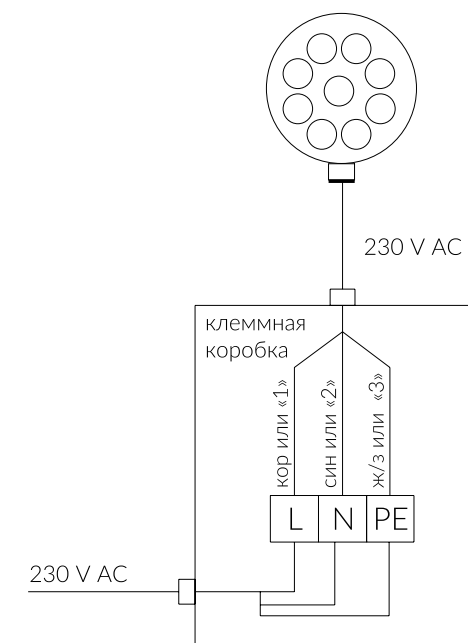

10°, 30°, 10x50°, 60°, 80°

Общий световой поток:

790-920 лм

CRI:

≥80

Потребляемая мощность:

11 Вт

Напряжение питания:

не менее 50 000 часов

Габариты:

108x108x114 мм

Вес:

1,5 кг

Материалы:

корпус светильника: алюминиевый сплав, покрытый порошковой краской; защитное стекло: ударостойкий поликарбонат; кронштейны: алюминиевый сплав, покрытый порошковой краской в цвет светильника; метизы: нержавеющая сталь.

Монтаж:

светильник крепится на П-образной поворотной лире.

Оптика

Габаритные размеры

Схема подключения светильников серии IntiROLL

Модельный ряд

Мощность, Вт	Световой поток, лм	Оптика, град.	Цветовая температура, К	Наименование
108x108x114 мм, 1,5 кг белый				
11	840	10	3000	IRF9-1W30-10H
11	890	10	4000	IRF9-1W40-10H
11	880	10	5000	IRF9-1W50-10H
11	820	30	3000	IRF9-1W30-30H
11	870	30	4000	IRF9-1W40-30H
11	860	30	5000	IRF9-1W50-30H
11	820	60	3000	IRF9-1W30-60H
11	870	60	4000	IRF9-1W40-60H
11	860	60	5000	IRF9-1W50-60H
11	870	80	3000	IRF9-1W30-80H
11	920	80	4000	IRF9-1W40-80H
11	910	80	5000	IRF9-1W50-80H
11	790	10x50	3000	IRF9-1W30-10x50H
11	830	10x50	4000	IRF9-1W40-10x50H
11	820	10x50	5000	IRF9-1W50-10x50H