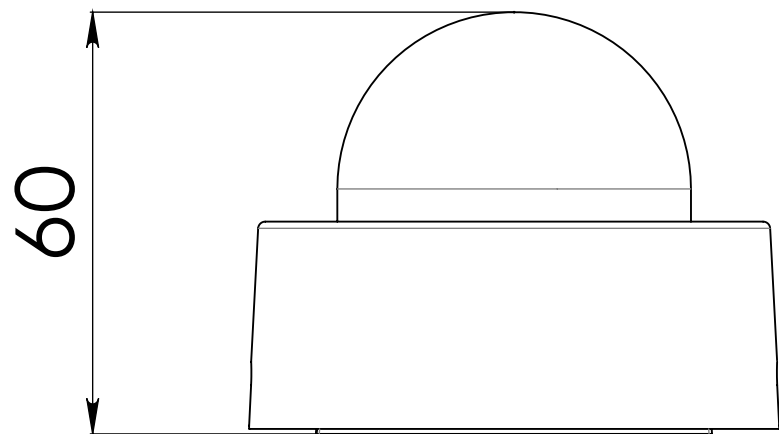

Позволяют создать на фасаде
разнообразные декоративные
эффекты свечения

Источник света	светодиоды Nichia (Япония), Cree (США)
Цвет излучения	белый (3000 К, 4000 К, 5000 К), RGB
Оптика	180°
Общий световой поток	40 - 100 лм
Потребляемая мощность	3, 4 Вт
Напряжение питания	24 V DC
Степень защиты	IP67
Климатическое исполнение	У1
Температура эксплуатации	-40°C ... +45°C
Срок службы	не менее 50 000 часов
Управление	DMX-512
Габариты	75x75x60 мм
Вес	0,3 кг
Монтаж светильника	накладной монтаж, встраиваемый монтаж
Кастомизация	любые нестандартные сочетания цветов светодиодов в одном светильнике; кабели питания/управления любой длины до 10 м; рассеиватель: различные виды; варианты вывода кабеля: боковой/снизу