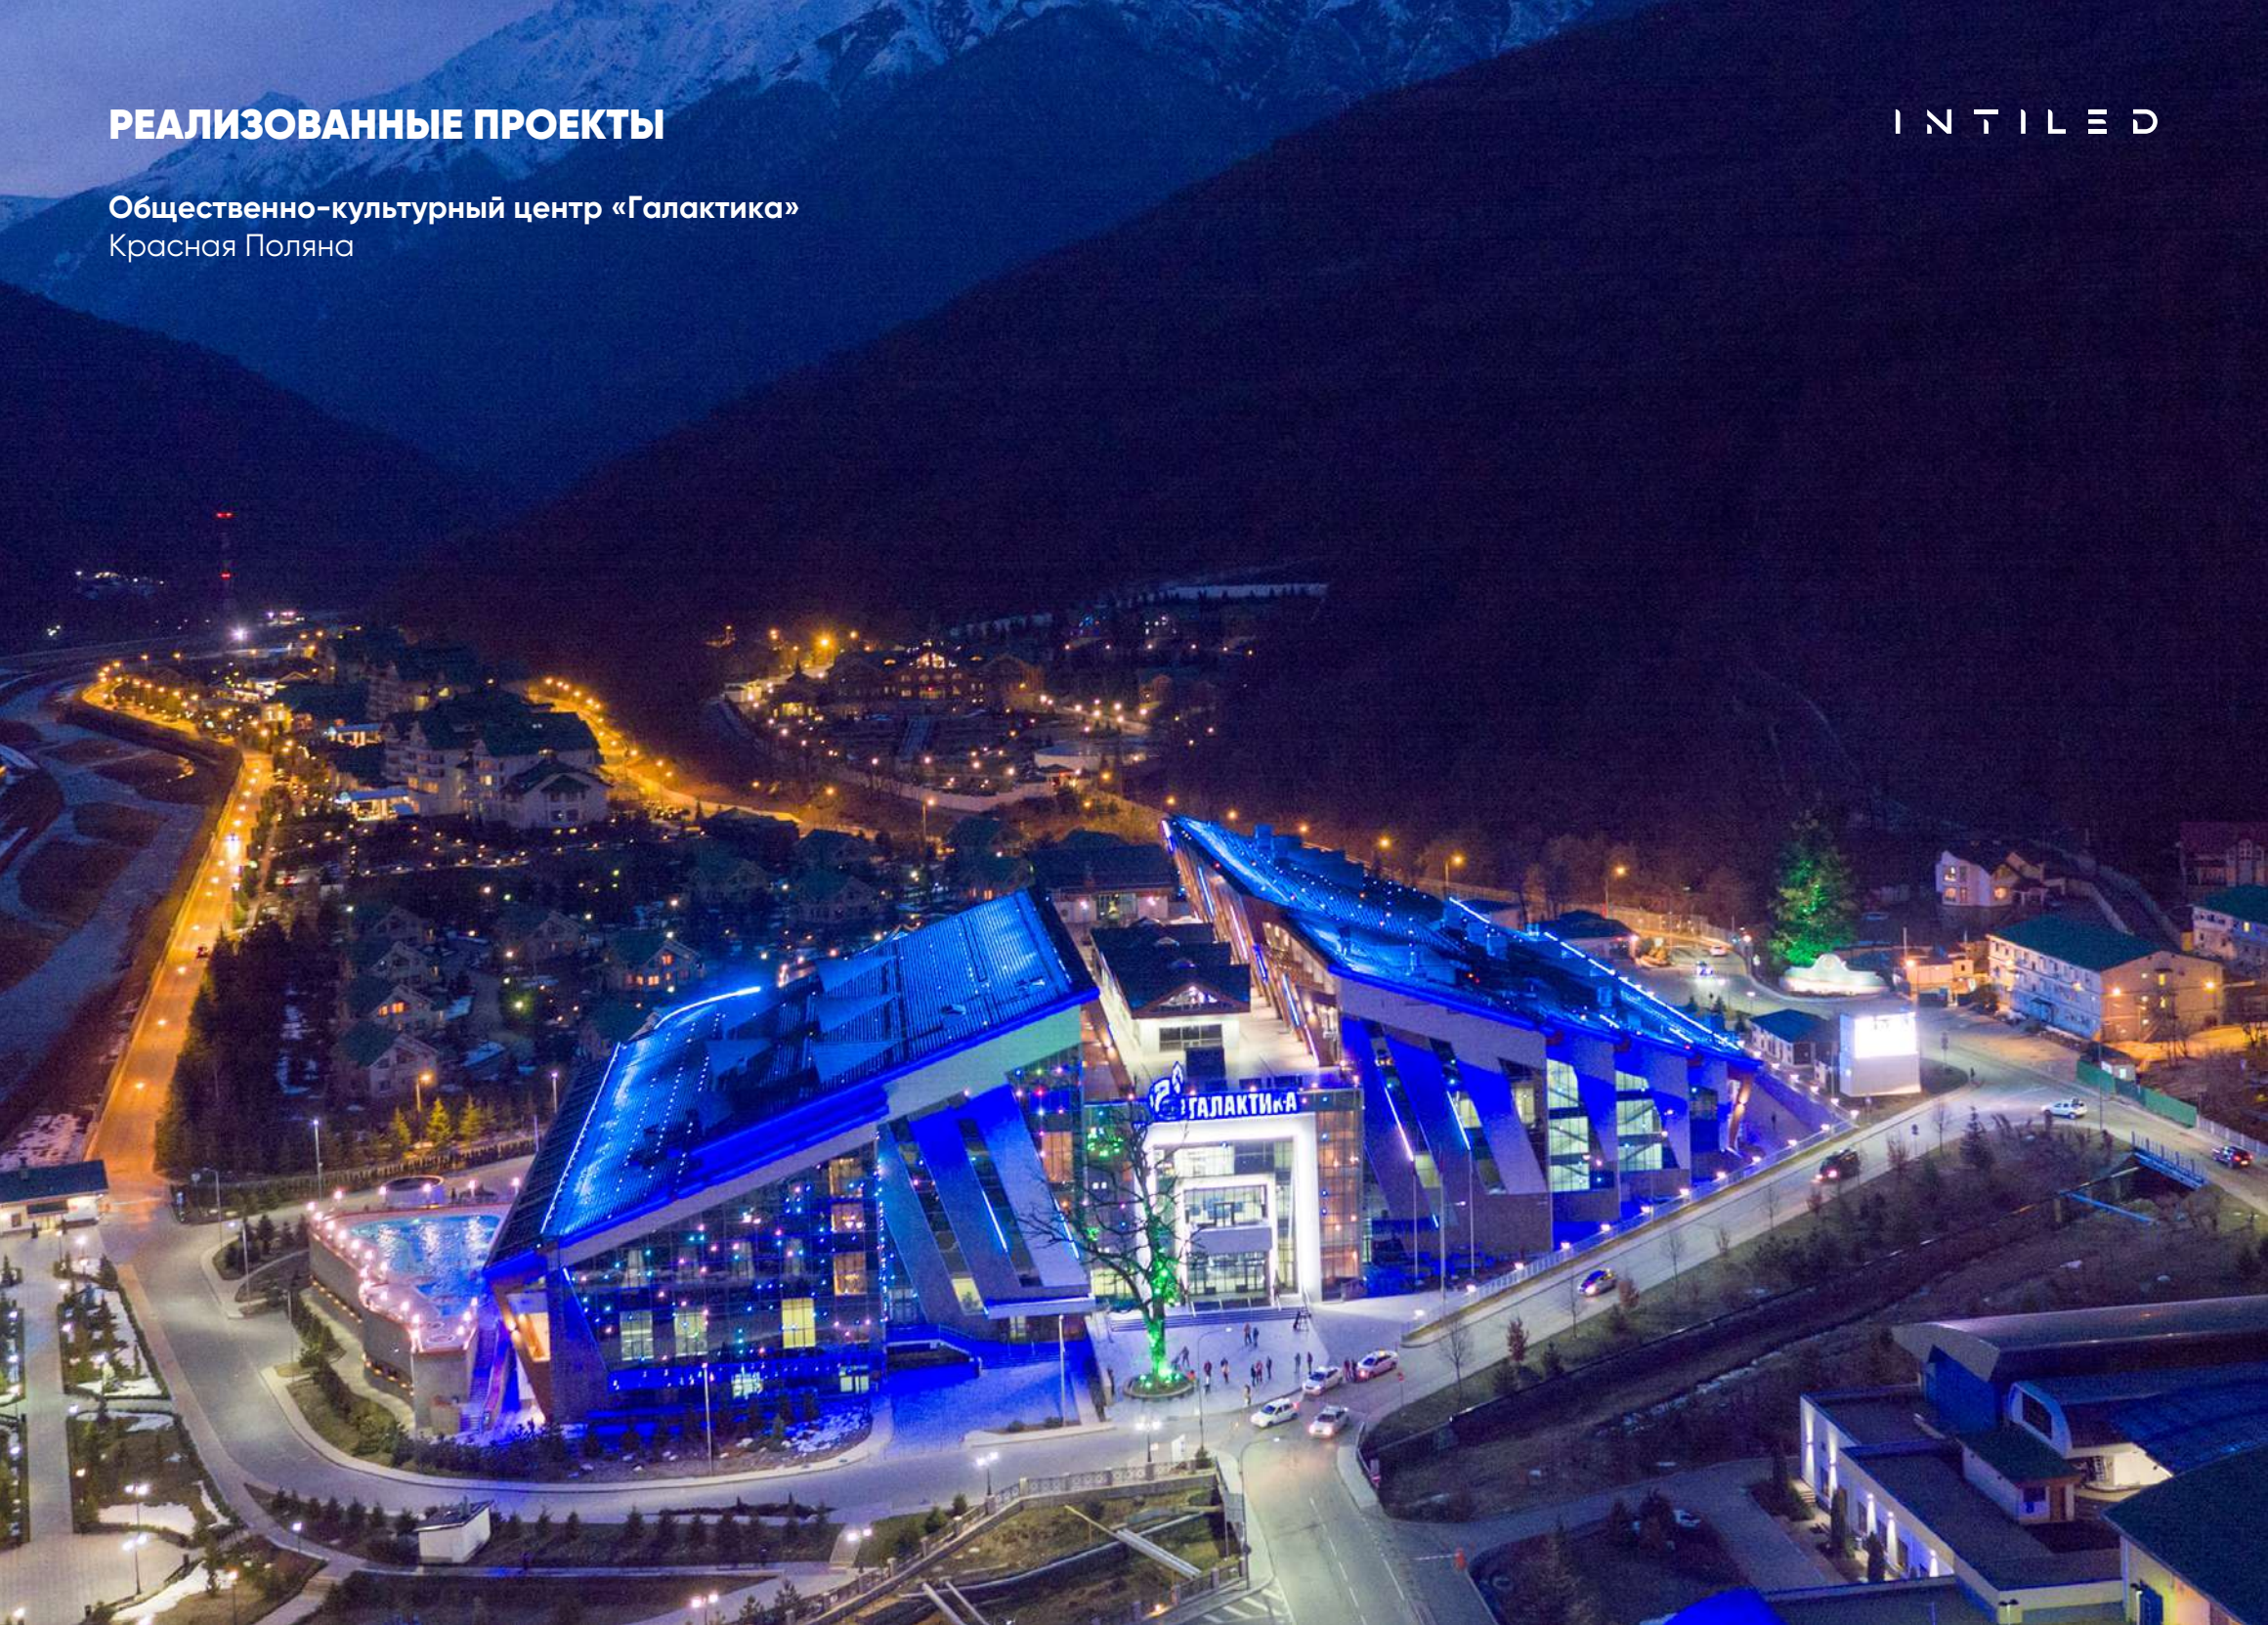

РЕАЛИЗОВАННЫЕ ПРОЕКТЫ

Общественно-культурный центр «Галактика»
Красная Поляна

INTILED