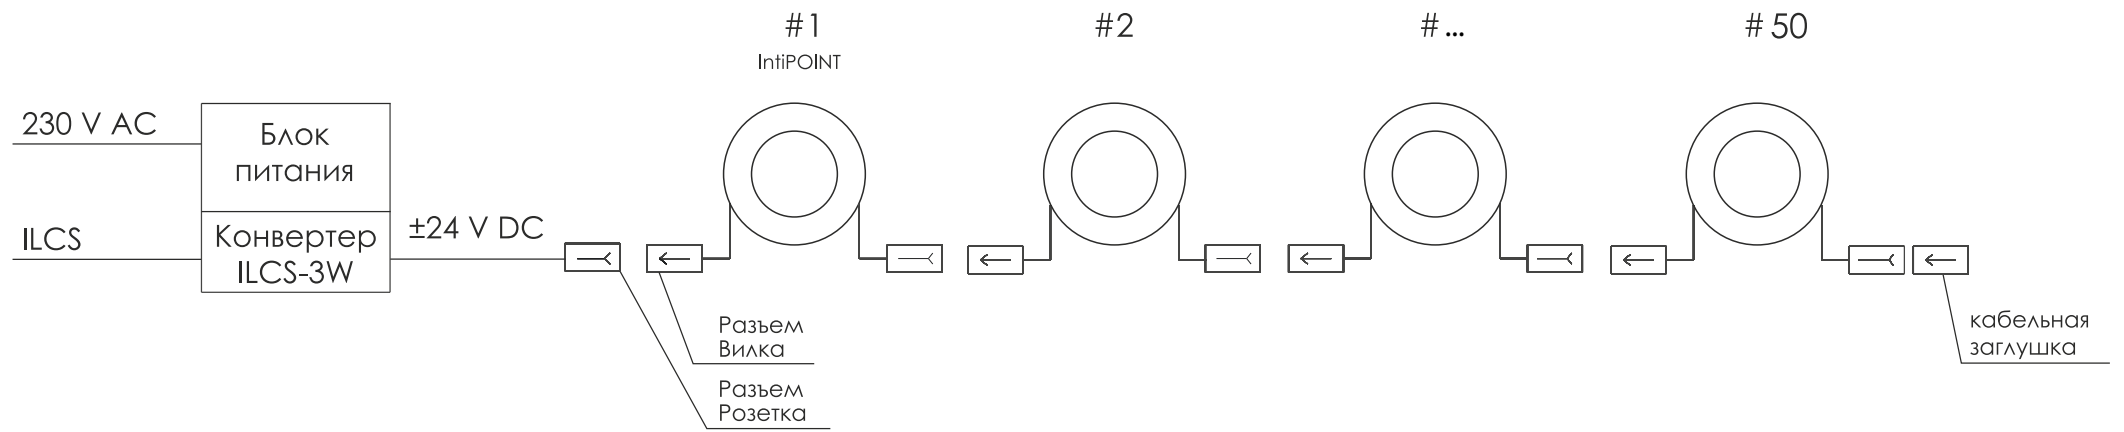

Позволяют создать на фасаде
разнообразные декоративные
эффекты свечения

Источник света	светодиоды Nichia (Япония), Cree (США)
Цвет излучения	белый (3000 К, 4000 К, 5000 К), RGB
Оптика	180°
Общий световой поток	40 - 100 лм
Потребляемая мощность	3, 4 Вт
Напряжение питания	24 V DC
Степень защиты	IP67
Климатическое исполнение	У1
Температура эксплуатации	-40°C ... +45°C
Срок службы	не менее 50 000 часов
Управление	DMX-512
Габариты	75x75x60 мм
Вес	0,3 кг
Монтаж светильника	накладной монтаж, встраиваемый монтаж
Кастомизация	любые нестандартные сочетания цветов светодиодов в одном светильнике; кабели питания/управления любой длины до 10 м; рассеиватель: различные виды; варианты вывода кабеля: боковой/снизу

СХЕМА ПОДКЛЮЧЕНИЯ IntiPOINT

I N T I L E D

	Цвет провода	Вход/Выход
1	коричневый	+24 V
2	синий	DATA
3	жёлто-зелёный	-24 V

РЕАЛИЗОВАННЫЕ ПРОЕКТЫ

INTILED

ЖК «Селигер Сити»
Москва

РЕАЛИЗОВАННЫЕ ПРОЕКТЫ

Общественно-культурный центр «Галактика»
Красная Поляна