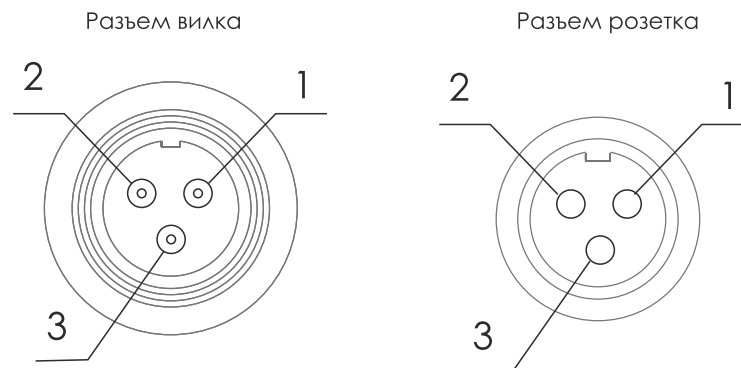

Позволяют создать на фасаде
разнообразные декоративные
эффекты свечения

Источник света	светодиоды Nichia (Япония), Cree (США)
Цвет излучения	белый (3000 К, 4000 К, 5000 К), RGB
Оптика	180°
Общий световой поток	40 - 100 лм
Потребляемая мощность	3, 4 Вт
Напряжение питания	24 V DC
Степень защиты	IP67
Климатическое исполнение	У1
Температура эксплуатации	-40°C ... +45°C
Срок службы	не менее 50 000 часов
Управление	DMX-512
Габариты	75x75x60 мм
Вес	0,3 кг
Монтаж светильника	накладной монтаж, встраиваемый монтаж
Кастомизация	любые нестандартные сочетания цветов светодиодов в одном светильнике; кабели питания/управления любой длины до 10 м; рассеиватель: различные виды; варианты вывода кабеля: боковой/снизу

СХЕМА ПОДКЛЮЧЕНИЯ IntiPOINT

I N T I L E D

	Цвет провода	Вход/Выход
1	коричневый	+24 V
2	синий	DATA
3	жёлто-зелёный	-24 V

РЕАЛИЗОВАННЫЕ ПРОЕКТЫ

INTILED

ЖК «Селигер Сити»
Москва

РЕАЛИЗОВАННЫЕ ПРОЕКТЫ

Общественно-культурный центр «Галактика»
Красная Поляна