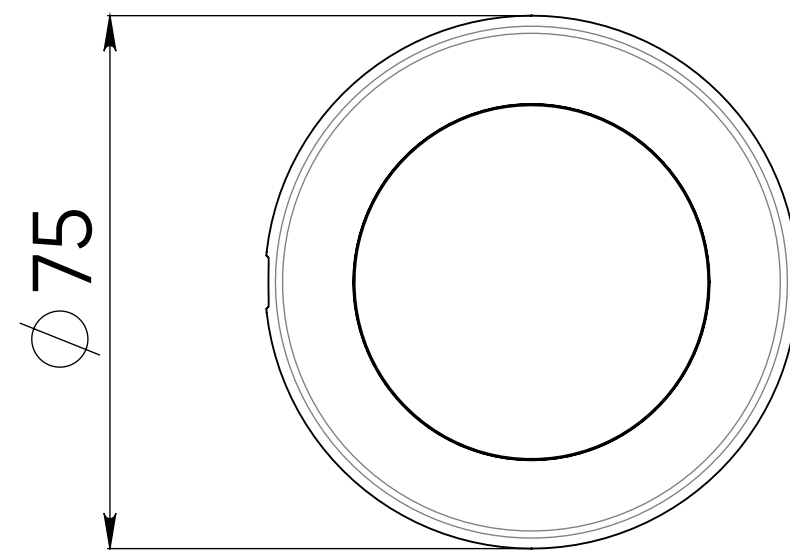

Позволяют создать на фасаде
разнообразные декоративные
эффекты свечения

Источник света	светодиоды Nichia (Япония), Cree (США)
Цвет излучения	белый (3000 К, 4000 К, 5000 К), RGB
Оптика	180°
Общий световой поток	40 - 100 лм
Потребляемая мощность	3, 4 Вт
Напряжение питания	24 V DC
Степень защиты	IP67
Климатическое исполнение	У1
Температура эксплуатации	-40°C ... +45°C
Срок службы	не менее 50 000 часов
Управление	DMX-512
Габариты	75x75x60 мм
Вес	0,3 кг
Монтаж светильника	накладной монтаж, встраиваемый монтаж
Кастомизация	любые нестандартные сочетания цветов светодиодов в одном светильнике; кабели питания/управления любой длины до 10 м; рассеиватель: различные виды; варианты вывода кабеля: боковой/снизу