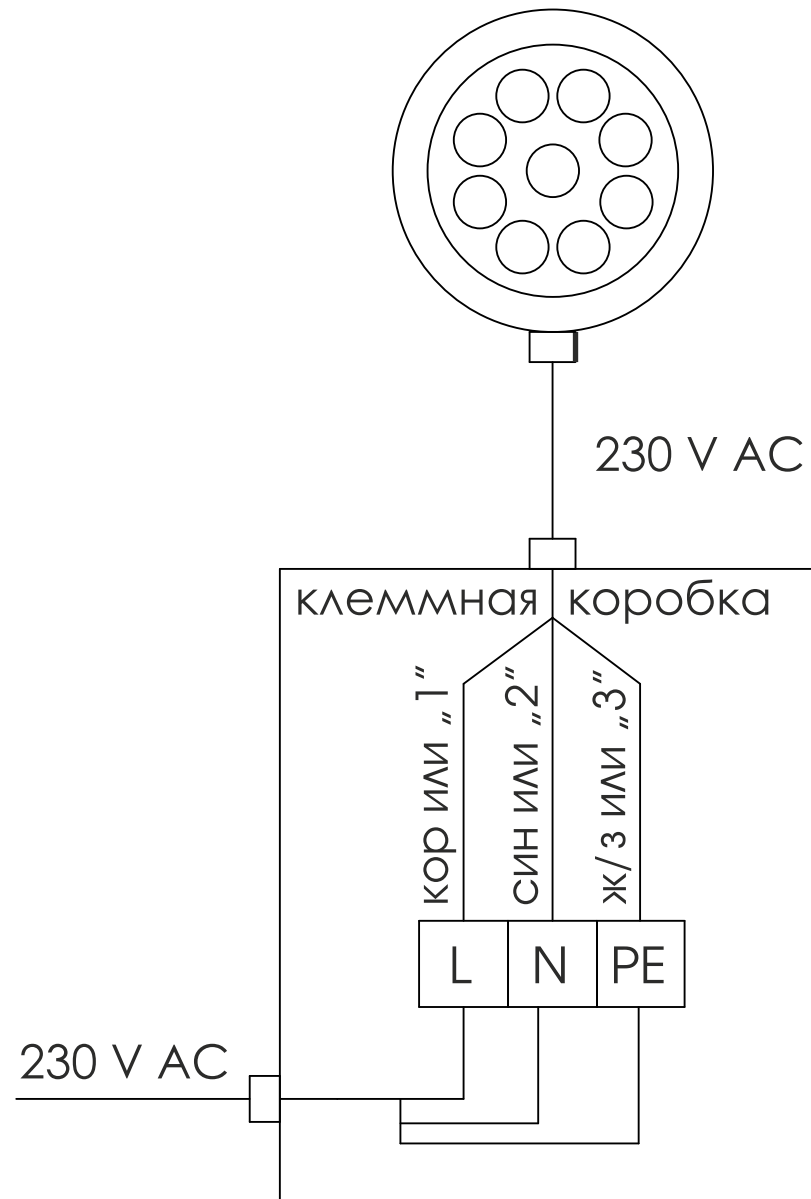

СХЕМА ПОДКЛЮЧЕНИЯ IntiGROUND-midi

I N T I L E D