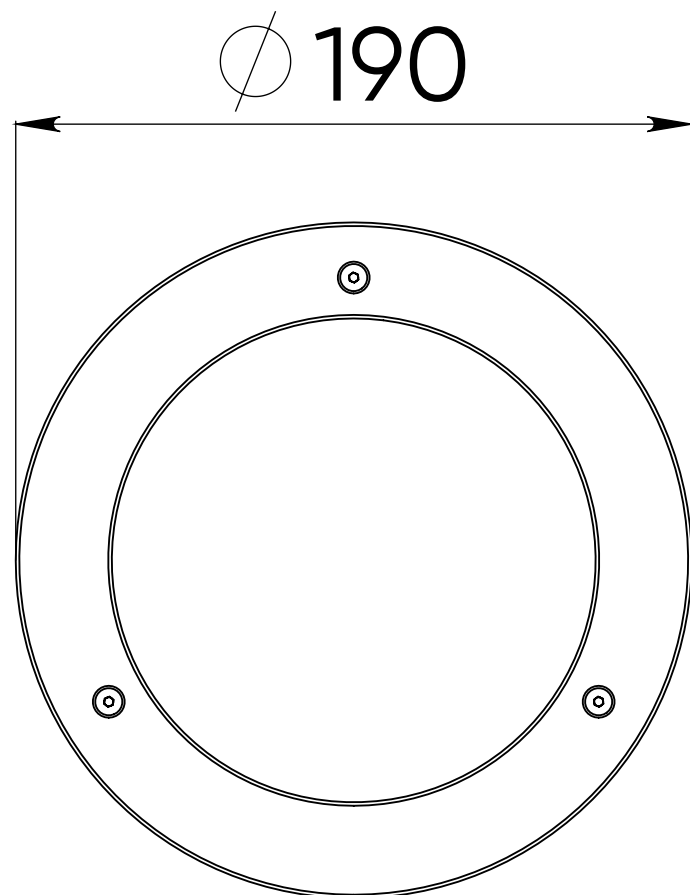

Высокое качество света

За счёт высокоточного позиционирования вторичной оптики, а также печатной платы чёрного цвета, позволяющей добиться равномерного освещения без нежелательных световых эффектов

Источник света	светодиоды Nichia (Япония)
Цвет излучения	белый (3000 К, 4000 К, 5000 К)
Оптика	10°, 10α30°, 10x50°, 30°, 60°, 80°
Общий световой поток	780 – 920 лм
Потребляемая мощность	11 Вт
Напряжение питания	90–264 V AC
Степень защиты	IP67
Климатическое исполнение	У1
Температура эксплуатации	-40°C ... +45°C
Срок службы	не менее 50 000 часов
Управление	нет
Габариты	190x190x112 мм
Вес	2,2 кг
Монтаж светильника	в грунт или бетон с различными покрытиями (асфальт, тротуарная плитка, облицовочный камень, дерн и т.п.)
Кастомизация	кабели питания/управления любой длины; управление: ШИМ; температура эксплуатации: -40°C ... +55°C (тропическое исполнение)