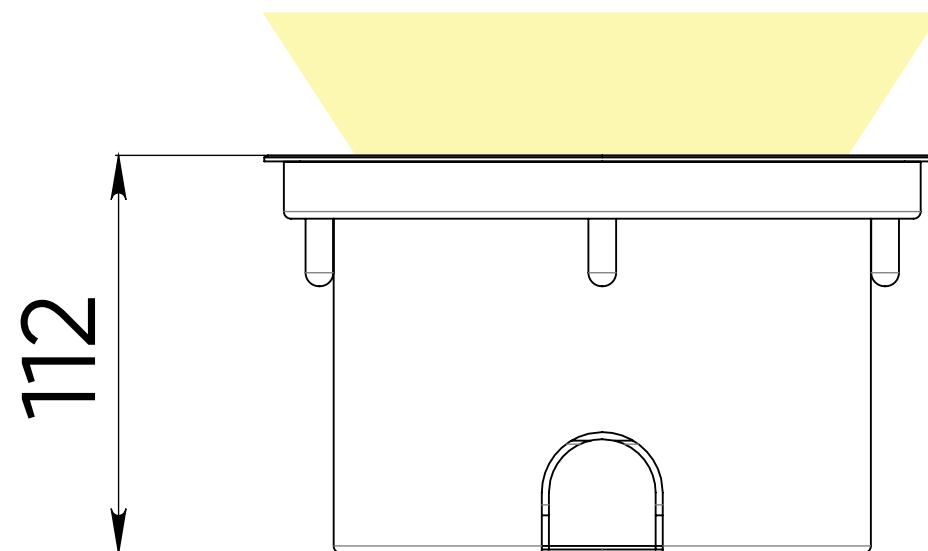

IntiGROUND-midi

INTILED

ОПИСАНИЕ IntiGROUND-midi

I N T I L E D

Встраиваемый прожектор
для акцентирующего освещения
фасадов с грунта

Алюминиевая декоративная рамка

Быстро заменяется при длительной эксплуатации светильника. Рамка вместе с формованной резиной уплотнительной прокладкой обеспечивают надёжную герметизацию светильника и степень защиты IP67

Высокое качество света

За счёт высокоточного позиционирования вторичной оптики, а также печатной платы чёрного цвета, позволяющей добиться равномерного освещения без нежелательных световых эффектов

Источник света	светодиоды Nichia (Япония)
Цвет излучения	белый (3000 К, 4000 К, 5000 К)
Оптика	10°, 10α30°, 10x50°, 30°, 60°, 80°
Общий световой поток	780 – 920 лм
Потребляемая мощность	11 Вт
Напряжение питания	90–264 V AC
Степень защиты	IP67
Климатическое исполнение	У1
Температура эксплуатации	-40°C ... +45°C
Срок службы	не менее 50 000 часов
Управление	нет
Габариты	190x190x112 мм
Вес	2,2 кг
Монтаж светильника	в грунт или бетон с различными покрытиями (асфальт, тротуарная плитка, облицовочный камень, дерн и т.п.)
Кастомизация	кабели питания/управления любой длины; управление: ШИМ; температура эксплуатации: -40°C ... +55°C (тропическое исполнение)