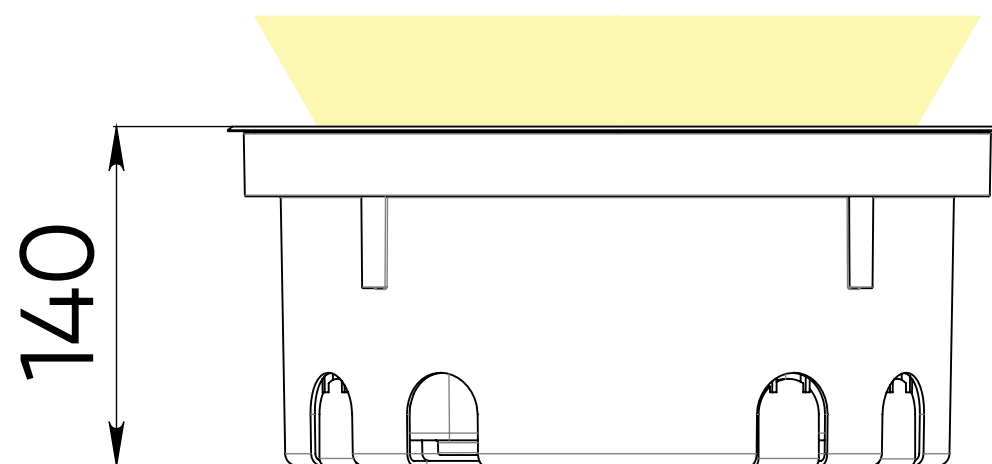

### Гексагональное размещение светодиодов

В случае с цветными исполнениями  
позволяет получить любой цвет  
без нежелательных световых  
эффектов

Источник света	светодиоды Nichia (Япония), Cree (США)
Цвет излучения	белый (3000 К, 4000 К, 5000 К), RGB, RGBW
Оптика	10°, 10α30°, 10x50°, 30°, 60°, 80°
Общий световой поток	590 – 2450 лм
Потребляемая мощность	от 19 до 32 Вт
Напряжение питания	24 V DC, 90–305 V AC
Степень защиты	IP67
Климатическое исполнение	У1
Температура эксплуатации	-40°C ... +45°C
Срок службы	не менее 50 000 часов
Управление	DMX-512
Габариты	318x318x140 мм
Вес	7 кг
Монтаж светильника	в грунт или бетон с различными покрытиями (асфальт, тротуарная плитка, облицовочный камень, дерн и т.п.)
Кастомизация	кабели питания/управления любой длины; управление: ШИМ; температура эксплуатации: -40°C ... +55°C (тропическое исполнение)