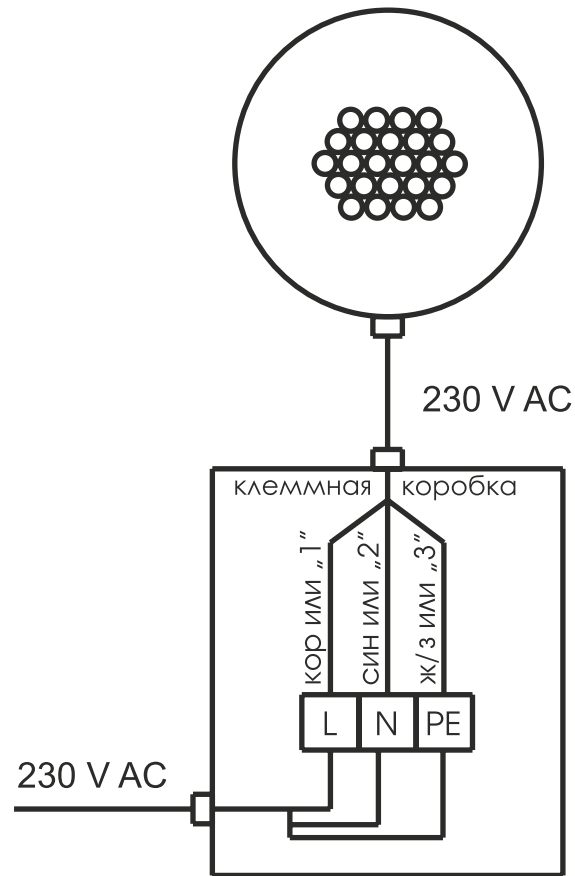

### Гексагональное размещение светодиодов

В случае с цветными исполнениями  
позволяет получить любой цвет  
без нежелательных световых  
эффектов

Источник света	светодиоды Nichia (Япония), Cree (США)
Цвет излучения	белый (3000 К, 4000 К, 5000 К), RGB, RGBW
Оптика	10°, 10α30°, 10x50°, 30°, 60°, 80°
Общий световой поток	590 – 2450 лм
Потребляемая мощность	от 19 до 32 Вт
Напряжение питания	24 V DC, 90–305 V AC
Степень защиты	IP67
Климатическое исполнение	У1
Температура эксплуатации	-40°C ... +45°C
Срок службы	не менее 50 000 часов
Управление	DMX-512
Габариты	318x318x140 мм
Вес	7 кг
Монтаж светильника	в грунт или бетон с различными покрытиями (асфальт, тротуарная плитка, облицовочный камень, дерн и т.п.)
Кастомизация	кабели питания/управления любой длины; управление: ШИМ; температура эксплуатации: -40°C ... +55°C (тропическое исполнение)

# СХЕМА ПОДКЛЮЧЕНИЯ IntiGROUND

I N T I L E D

Схема подключения светильников серии IntiGROUND без управления

Схема подключения светильников серии IntiGROUND с управлением