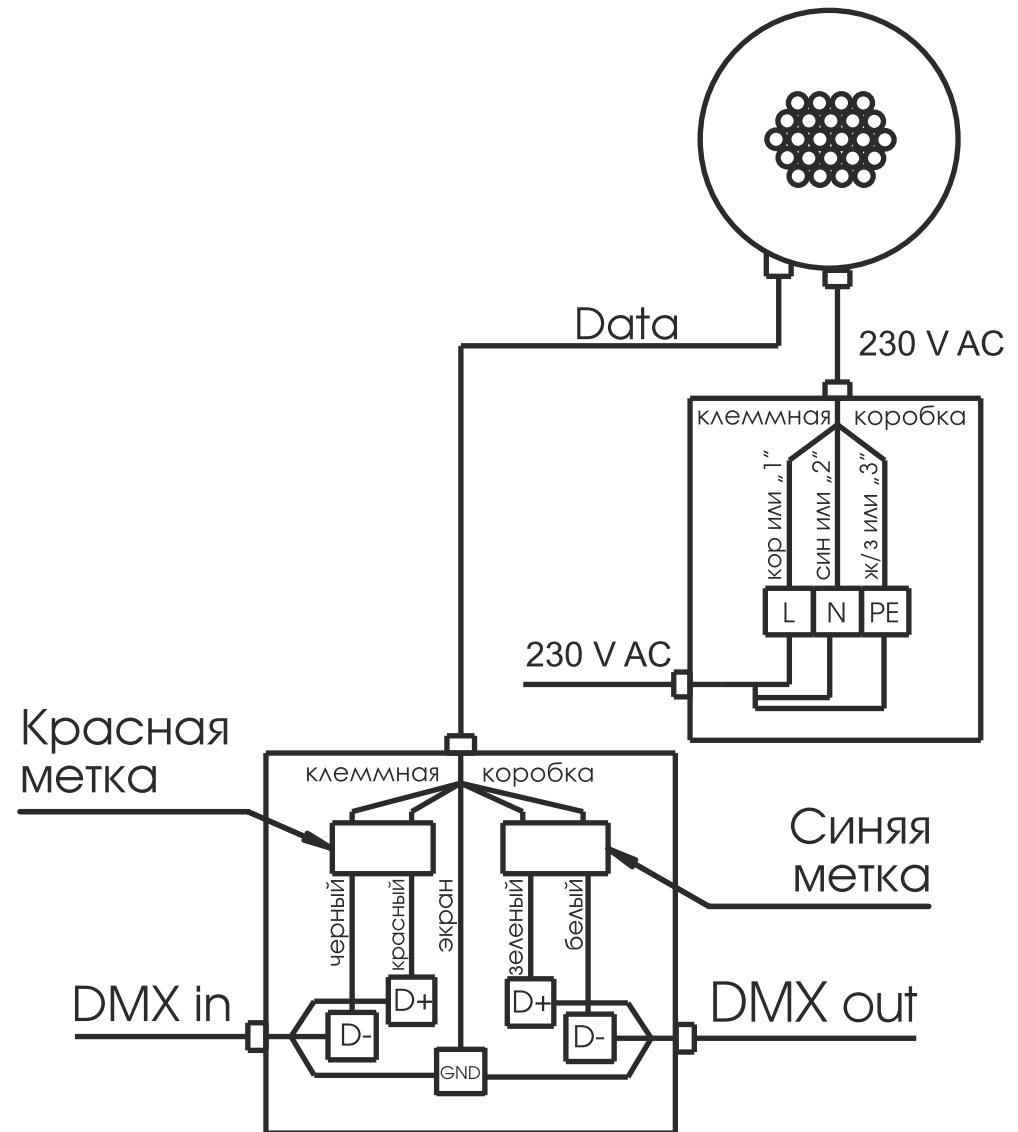

## ОПИСАНИЕ IntiGROUND

I N T I L E D

Мощный встраемый прожектор  
для интенсивного заливающего  
освещения фасадов с грунта

**Глубина встраивания 137 мм**

Существенно облегчает монтаж изделия

**Встроенный механизм юстировки до 15°**

### Гексагональное размещение светодиодов

В случае с цветными исполнениями  
позволяет получить любой цвет  
без нежелательных световых  
эффектов

Источник света	светодиоды Nichia (Япония), Cree (США)
Цвет излучения	белый (3000 К, 4000 К, 5000 К), RGB, RGBW
Оптика	10°, 10α30°, 10x50°, 30°, 60°, 80°
Общий световой поток	590 – 2450 лм
Потребляемая мощность	от 19 до 32 Вт
Напряжение питания	24 V DC, 90–305 V AC
Степень защиты	IP67
Климатическое исполнение	У1
Температура эксплуатации	-40°C ... +45°C
Срок службы	не менее 50 000 часов
Управление	DMX-512
Габариты	318x318x140 мм
Вес	7 кг
Монтаж светильника	в грунт или бетон с различными покрытиями (асфальт, тротуарная плитка, облицовочный камень, дерн и т.п.)
Кастомизация	кабели питания/управления любой длины; управление: ШИМ; температура эксплуатации: -40°C ... +55°C (тропическое исполнение)

# СХЕМА ПОДКЛЮЧЕНИЯ IntiGROUND

I N T I L E D

Схема подключения светильников серии IntiGROUND без управления

Схема подключения светильников серии IntiGROUND с управлением