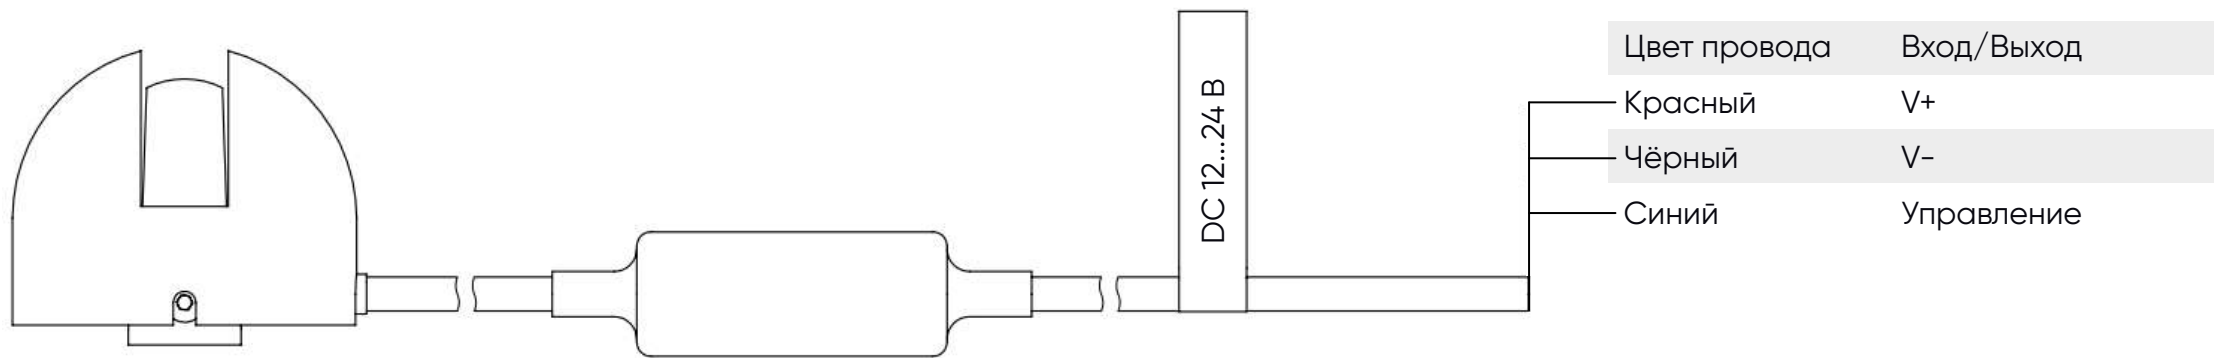

## ОСНОВНЫЕ ТЕХНИЧЕСКИЕ ХАРАКТЕРИСТИКИ EDGE-mini

I N T I L E D

Источник света	светодиоды Nichia (Япония), Cree (США)
Цвет излучения	белый (3000 К, 4000 К, 5000 К), янтарный, синий, зелёный, красный
Оптика	8x180°
Общий световой поток	30 - 110 лм
Потребляемая мощность	4,5 Вт
Напряжение питания	12 V DC
Степень защиты	IP65
Климатическое исполнение	У1
Температура эксплуатации	-40°C ... +45°C
Срок службы	не менее 50 000 часов
Управление	ШИМ
Габариты	62x62x51 мм
Вес	0,3 кг
Монтаж светильника	накладной на поверхность при помощи монтажной пластины; на поворотном кронштейне
Кастомизация	окраска корпуса и кронштейнов в любой цвет по палитре RAL; тропическое исполнение (до +55°C); разъемы IP68; аксессуары (диафрагмы, шторки, крепление)

# СХЕМА ПОДКЛЮЧЕНИЯ EDGE-mini

I N T I L E D