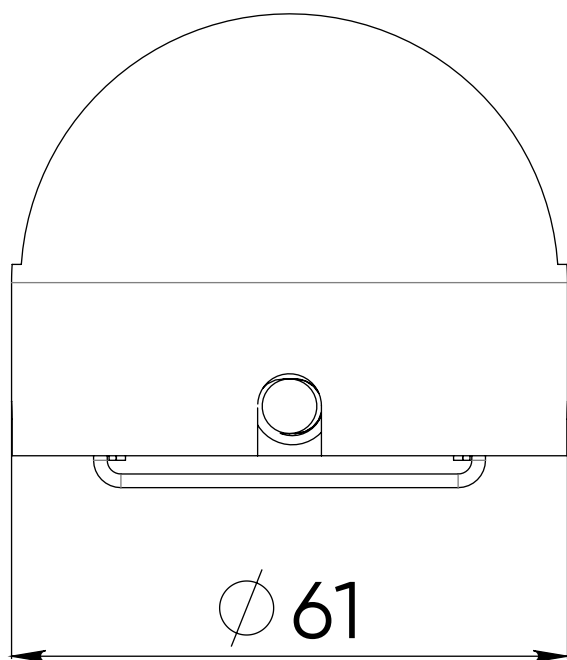

EDGE-mini

INTILED

Меньше и проще

Сверхминиатюрный светильник для монохромного освещения оконных проёмов

Один крошечный световой прибор обеспечит равномерное освещение всей ширины оконного проёма лучом 8x180 градусов. Механизм юстировки позволяет максимально гибко подстроить световой эффект под специфику конкретного размещения

## ОСНОВНЫЕ ТЕХНИЧЕСКИЕ ХАРАКТЕРИСТИКИ EDGE-mini

I N T I L E D

Источник света	светодиоды Nichia (Япония), Cree (США)
Цвет излучения	белый (3000 К, 4000 К, 5000 К), янтарный, синий, зелёный, красный
Оптика	8x180°
Общий световой поток	30 - 110 лм
Потребляемая мощность	4,5 Вт
Напряжение питания	12 V DC
Степень защиты	IP65
Климатическое исполнение	У1
Температура эксплуатации	-40°C ... +45°C
Срок службы	не менее 50 000 часов
Управление	ШИМ
Габариты	62x62x51 мм
Вес	0,3 кг
Монтаж светильника	накладной на поверхность при помощи монтажной пластины; на поворотном кронштейне
Кастомизация	окраска корпуса и кронштейнов в любой цвет по палитре RAL; тропическое исполнение (до +55°C); разъемы IP68; аксессуары (диафрагмы, шторки, крепление)