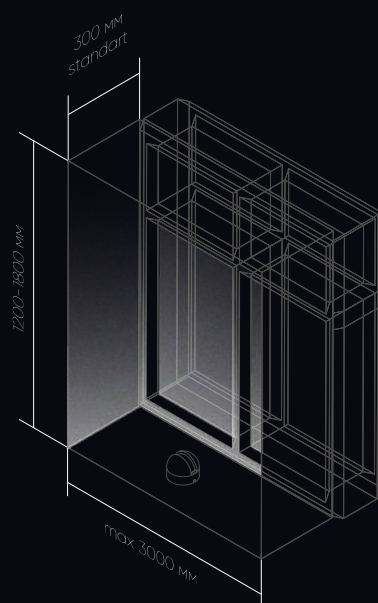

EDGE-mini

INTILED

Меньше и проще

Сверхминиатюрный светильник для монохромного освещения оконных проёмов

Один крошечный световой прибор обеспечит равномерное освещение всей ширины оконного проёма лучом 8x180 градусов. Механизм юстировки позволяет максимально гибко подстроить световой эффект под специфику конкретного размещения

# ПРИМЕНЕНИЕ ПРИБОРА EDGE-mini

I N T I L E D

СВЕТОВОЙ ЭФФЕКТ EDGE-mini

INTILED

## ОСНОВНЫЕ ТЕХНИЧЕСКИЕ ХАРАКТЕРИСТИКИ EDGE-mini

I N T I L E D

Источник света	светодиоды Nichia (Япония), Cree (США)
Цвет излучения	белый (3000 К, 4000 К, 5000 К), янтарный, синий, зелёный, красный
Оптика	8x180°
Общий световой поток	30 - 110 лм
Потребляемая мощность	4,5 Вт
Напряжение питания	12 V DC
Степень защиты	IP65
Климатическое исполнение	У1
Температура эксплуатации	-40°C ... +45°C
Срок службы	не менее 50 000 часов
Управление	ШИМ
Габариты	62x62x51 мм
Вес	0,3 кг
Монтаж светильника	накладной на поверхность при помощи монтажной пластины; на поворотном кронштейне
Кастомизация	окраска корпуса и кронштейнов в любой цвет по палитре RAL; тропическое исполнение (до +55°C); разъемы IP68; аксессуары (диафрагмы, шторки, крепление)