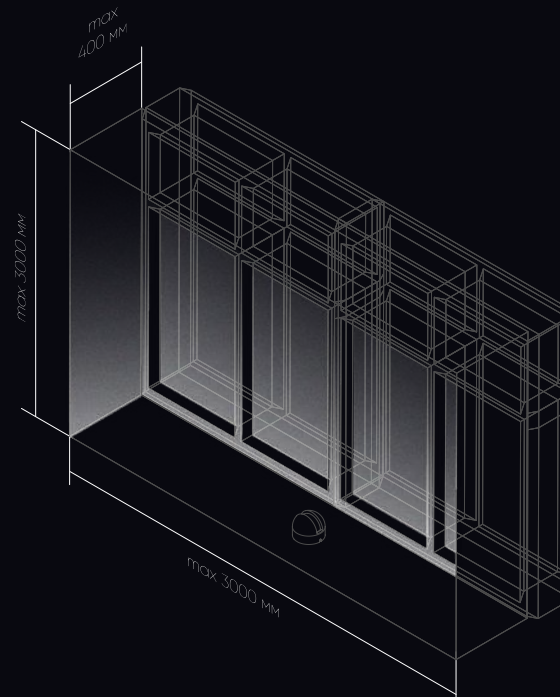

EDGE-mini

INTILED

Меньше и проще

Сверхминиатюрный светильник для монохромного освещения оконных проёмов

Один крошечный световой прибор обеспечит равномерное освещение всей ширины оконного проёма лучом 8x180 градусов. Механизм юстировки позволяет максимально гибко подстроить световой эффект под специфику конкретного размещения

# ПРИМЕНЕНИЕ ПРИБОРА EDGE-mini

I N T I L E D

СВЕТОВОЙ ЭФФЕКТ EDGE-mini

INTILED

## ОСНОВНЫЕ ТЕХНИЧЕСКИЕ ХАРАКТЕРИСТИКИ EDGE-mini

I N T I L E D

Источник света	светодиоды Nichia (Япония), Cree (США)
Цвет излучения	белый (3000 К, 4000 К, 5000 К), янтарный, синий, зелёный, красный
Оптика	8x180°
Общий световой поток	30 - 110 лм
Потребляемая мощность	4,5 Вт
Напряжение питания	12 V DC
Степень защиты	IP65
Климатическое исполнение	У1
Температура эксплуатации	-40°C ... +45°C
Срок службы	не менее 50 000 часов
Управление	ШИМ
Габариты	62x62x51 мм
Вес	0,3 кг
Монтаж светильника	накладной на поверхность при помощи монтажной пластины; на поворотном кронштейне
Кастомизация	окраска корпуса и кронштейнов в любой цвет по палитре RAL; тропическое исполнение (до +55°C); разъемы IP68; аксессуары (диафрагмы, шторки, крепление)