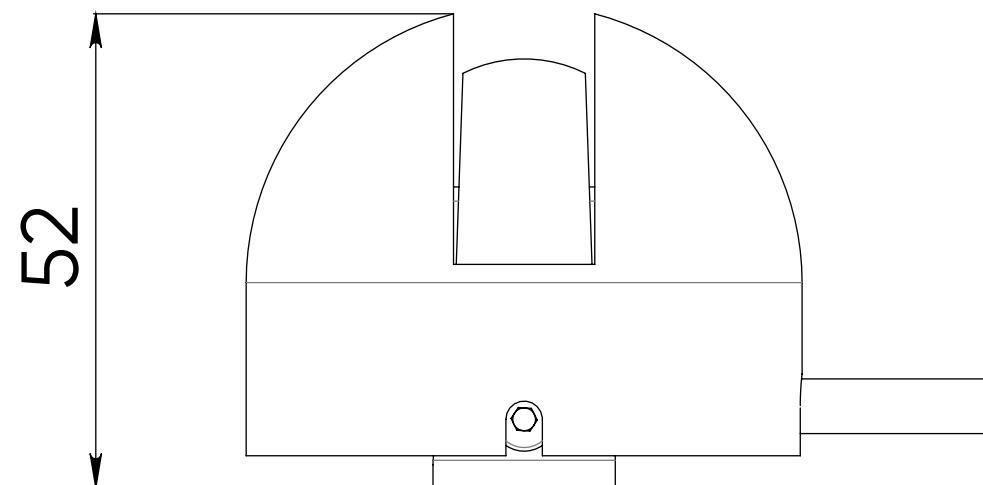

## ОСНОВНЫЕ ТЕХНИЧЕСКИЕ ХАРАКТЕРИСТИКИ EDGE-mini

I N T I L E D

Источник света	светодиоды Nichia (Япония), Cree (США)
Цвет излучения	белый (3000 К, 4000 К, 5000 К), янтарный, синий, зелёный, красный
Оптика	8x180°
Общий световой поток	30 - 110 лм
Потребляемая мощность	4,5 Вт
Напряжение питания	12 V DC
Степень защиты	IP65
Климатическое исполнение	У1
Температура эксплуатации	-40°C ... +45°C
Срок службы	не менее 50 000 часов
Управление	ШИМ
Габариты	62x62x51 мм
Вес	0,3 кг
Монтаж светильника	накладной на поверхность при помощи монтажной пластины; на поворотном кронштейне
Кастомизация	окраска корпуса и кронштейнов в любой цвет по палитре RAL; тропическое исполнение (до +55°C); разъемы IP68; аксессуары (диафрагмы, шторки, крепление)