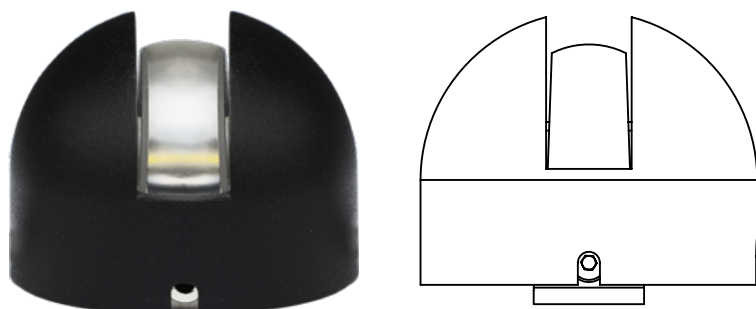

# EDGE-mini

Сверхминиатюрный светильник для монохромного освещения оконных проемов. Один крошечный световой прибор обеспечит равномерное освещение всей ширины оконного проема лучом  $8 \times 180^\circ$ . Может также использоваться для освещения ниш и других рельефных элементов фасада/интерьера.

# EDGE-mini

8x180°