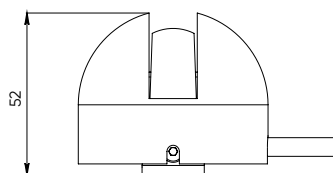

EDGE-mini

8x180°

CRI

≥80 (для белого)

Биновка цвета

2 эллипса МакАдама для белых,
±3 нм для цветных светодиодов

Напряжение питания

12 V DC

IP65

Климатическое исполнение

У1

Срок службы

не менее 50 000 часов

- 40°C + 45°C

Управление, протоколы

ШИМ

Управление, размер пикселя

1 светильник – 1 пиксель

Материалы

корпус – алюминий

монтажная пластина – нержавеющая сталь

Базовые цвета покраски RAL

Базовый тип покрытия

муар

Кастомизация

разъемы IP68

длина кабеля до 5 м

коррекция цвета свечения, мощности
и светового потока под проект

Доступные кастомные исполнения

вес, кг
0,3