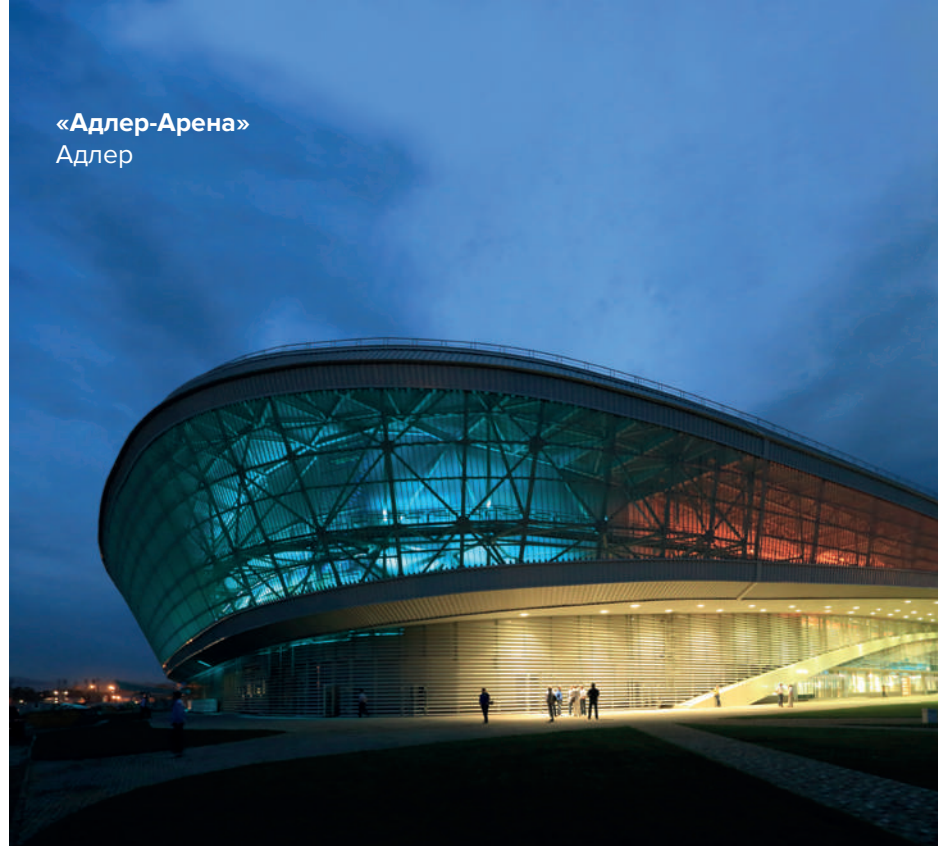

ЗОЛОТОЙ  
ФОТОН  
Победитель  
— 2018 —

ЗОЛОТОЙ  
ФОТОН  
Победитель  
— 2019 —

«Адлер-Арена»  
Адлер

Общественно-культурный  
центр «Галактика»  
Красная Поляна

Стадион «Газпром Арена»  
Санкт-Петербург