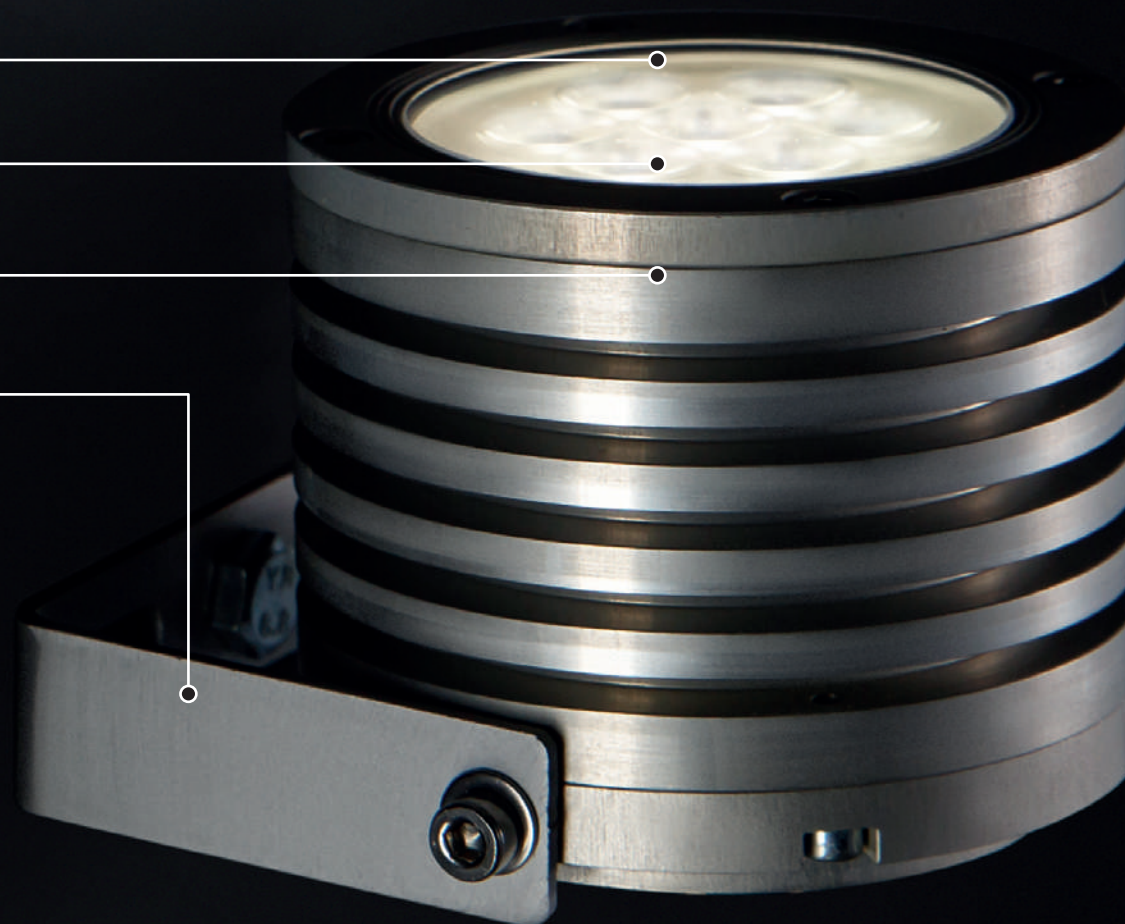

Возможности кастомизации

Любой световой прибор в линейке INTILED может быть доработан в соответствии с проектом, более того — мы можем создать совершенно новые изделия под конкретные проекты.

Цвета светодиодов

Рассеиватель

Оптика

Цвет корпуса

Аксессуары