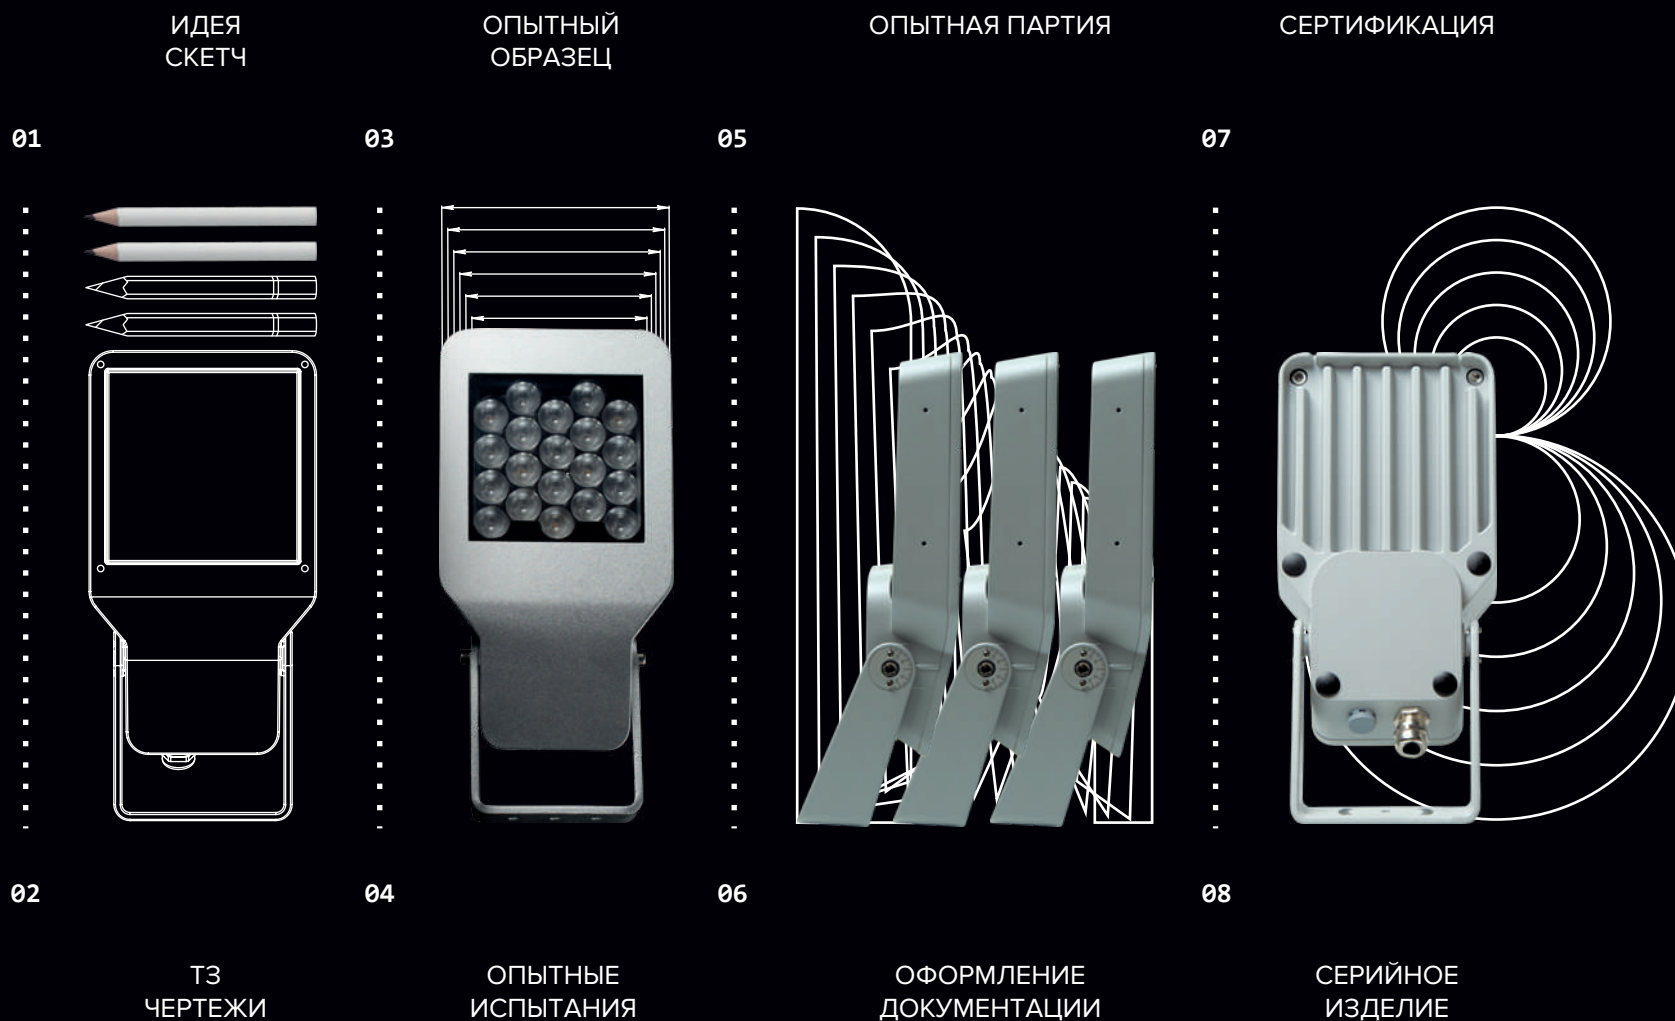

# Цикл разработки и производства

INTILED — полноценная научно-производственная компания.  
Каждый световой прибор INTILED — это полностью наша работа,  
начиная с идеи, эскиза и заканчивая готовым изделием в составе  
системы освещения.